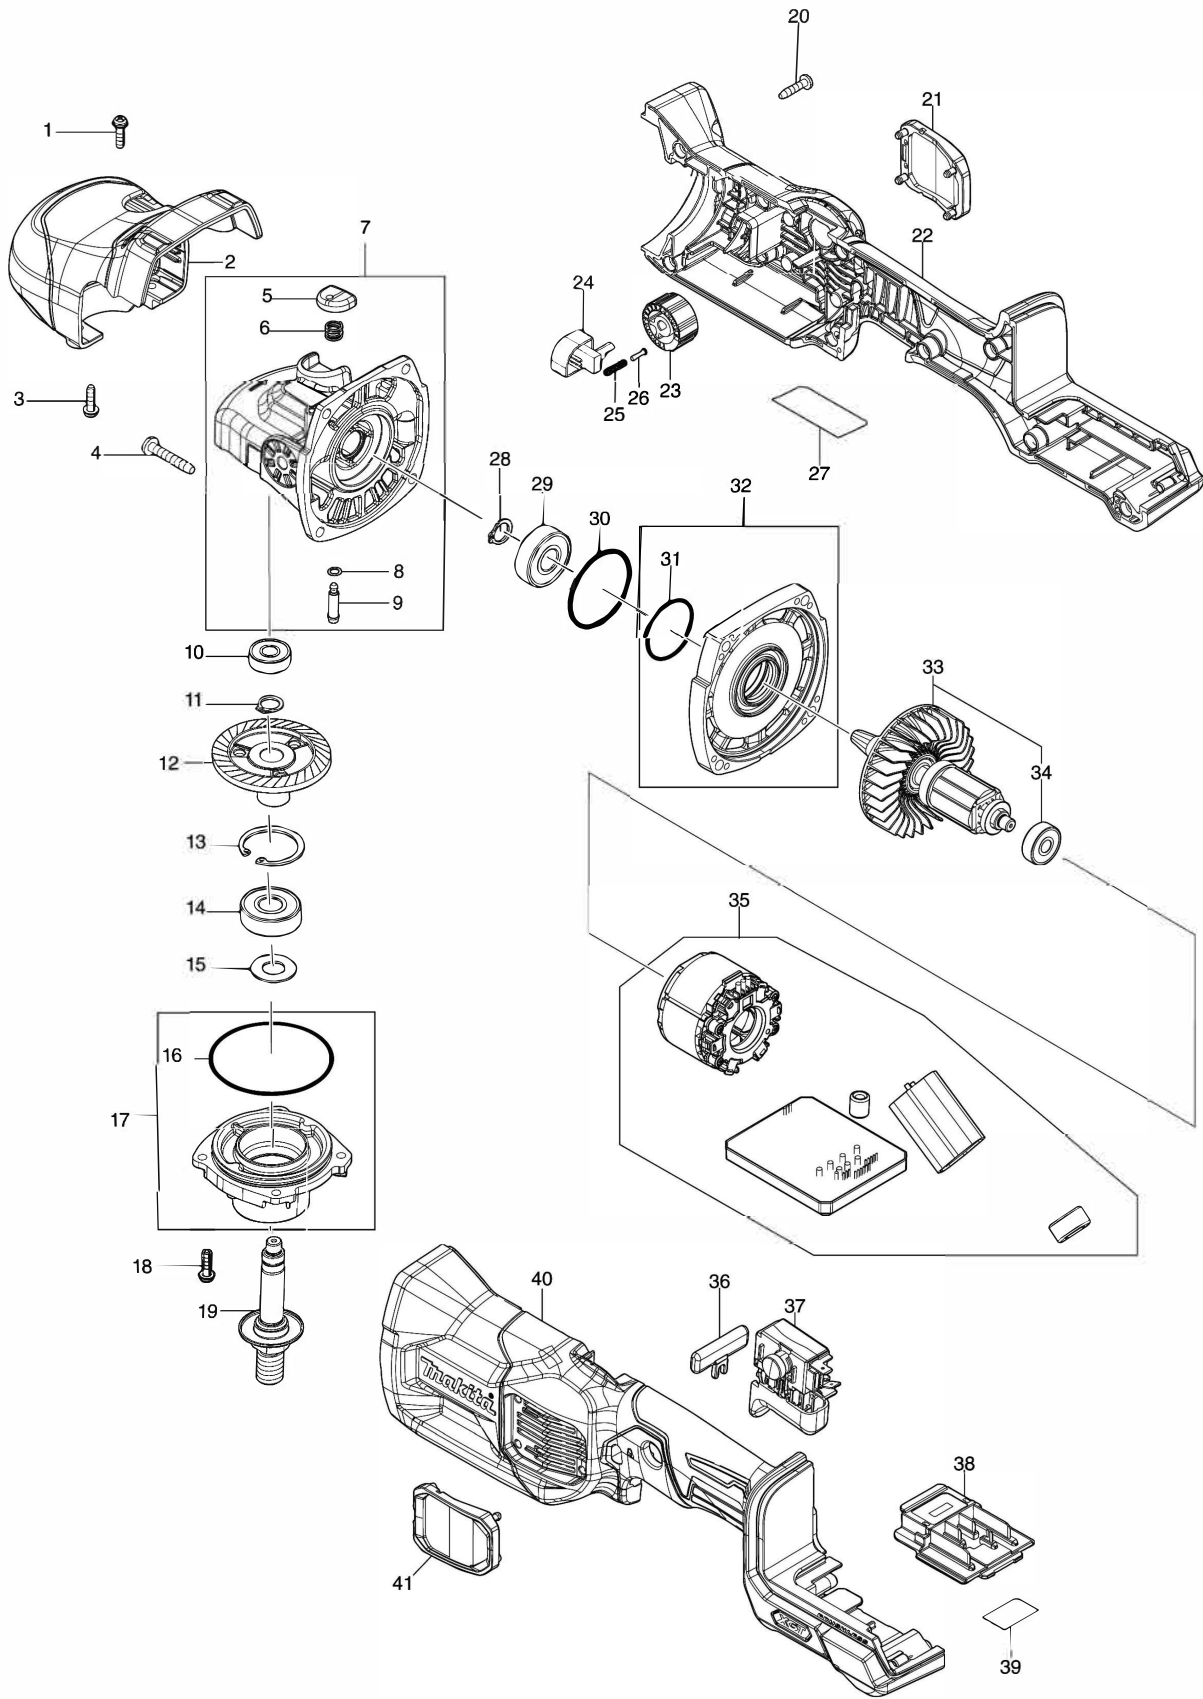

모델명: PV001G

모델명 : PV001G

도번	부품코드	품명	단위	소요량
001	911128-8	팬 헤드 스크류 M4X16	EA	2
002	413F66-1	HEAD COVER	EA	1
003	911128-8	팬 헤드 스크류 M4X16	EA	2
004	266173-1	태핑 스크류 M5X30	EA	4
005	412234-7	핀 캡	EA	1
006	233072-2	압력스프링 8	EA	1
007	136628-9	GEAR HOUSING ASSY	EA	1
008	213960-9	O RING 5	EA	1
009	256546-6	SHOULDER PIN4	EA	1
010	210029-0	볼베어링 608ZZ	EA	1
011	961052-5	리테이닝 링S-12	EA	1
012	227953-0	SPIRAL BEVEL GEAR 52	EA	1
013	962151-6	리테이닝 링R-32	EA	1
014	211106-1	볼베어링 6201LLB	EA	1
015	267113-2	플랫 와샤 12	EA	1
016	213654-6	O RING 60	EA	1
017	136629-7	BEARING BOX ASSY	EA	1
018	911128-8	팬 헤드 스크류 M4X16	EA	4
019	141J26-4	SPINDLE COMPLETE	EA	1
020	265995-6	태핑 스크류 4X18	EA	10
021	422871-9	DUST COVER	EA	1
022	183V37-5	MOTOR HOUSING SET	EA	1
023	271472-8	DIAL 28	EA	1
024	620415-1	서브 컨트롤러	EA	1
025	233002-3	압력스프링 3	EA	1
026	255058-6	리벳 2	EA	1
027	8115Y5-8	PV001G NAME PLATE	EA	1
028	961052-5	리테이닝 링S-12	EA	1
29	211137-0	볼베어링 6201LLU	EA	1
30	213842-5	O-RING 40	EA	1
31	213459-4	O RING 32	EA	1
32	136630-2	GEAR HOUSING COVER ASSY	EA	1
33	519738-1	ROTOR ASS'Y	EA	1
34	210023-2	볼베어링 627DDW	EA	1
35	629B09-1	STATOR COMPLETE	EA	1
36	458972-7	LOCK OFF BUTTON	EA	1
37	650020-0	SWITCH C3JR-4B-2L	EA	1
38	632P65-6	TERMINAL UNIT	EA	1
39	8116A3-0	PV001G SERIAL NO. LABEL	EA	1
40	183V37-5	MOTOR HOUSING SET	EA	1
41	422871-9	DUST COVER	EA	1
A01	262542-4	슬리브 18	EA	1
A02	413F67-9	LOOP HANDLE	EA	1
A03	743054-1	패드 165	EA	1
A04	192629-7	울 패드 180 SET	EA	1
A05	266171-5	HEX. SOCKET HEAD BOLT M8X25	EA	2
A06	783204-6	HEX. WRENCH 6	EA	1
A07	158237-4	그립 36 컴플리트	EA	1
A08	422871-9	DUST COVER	EA	2