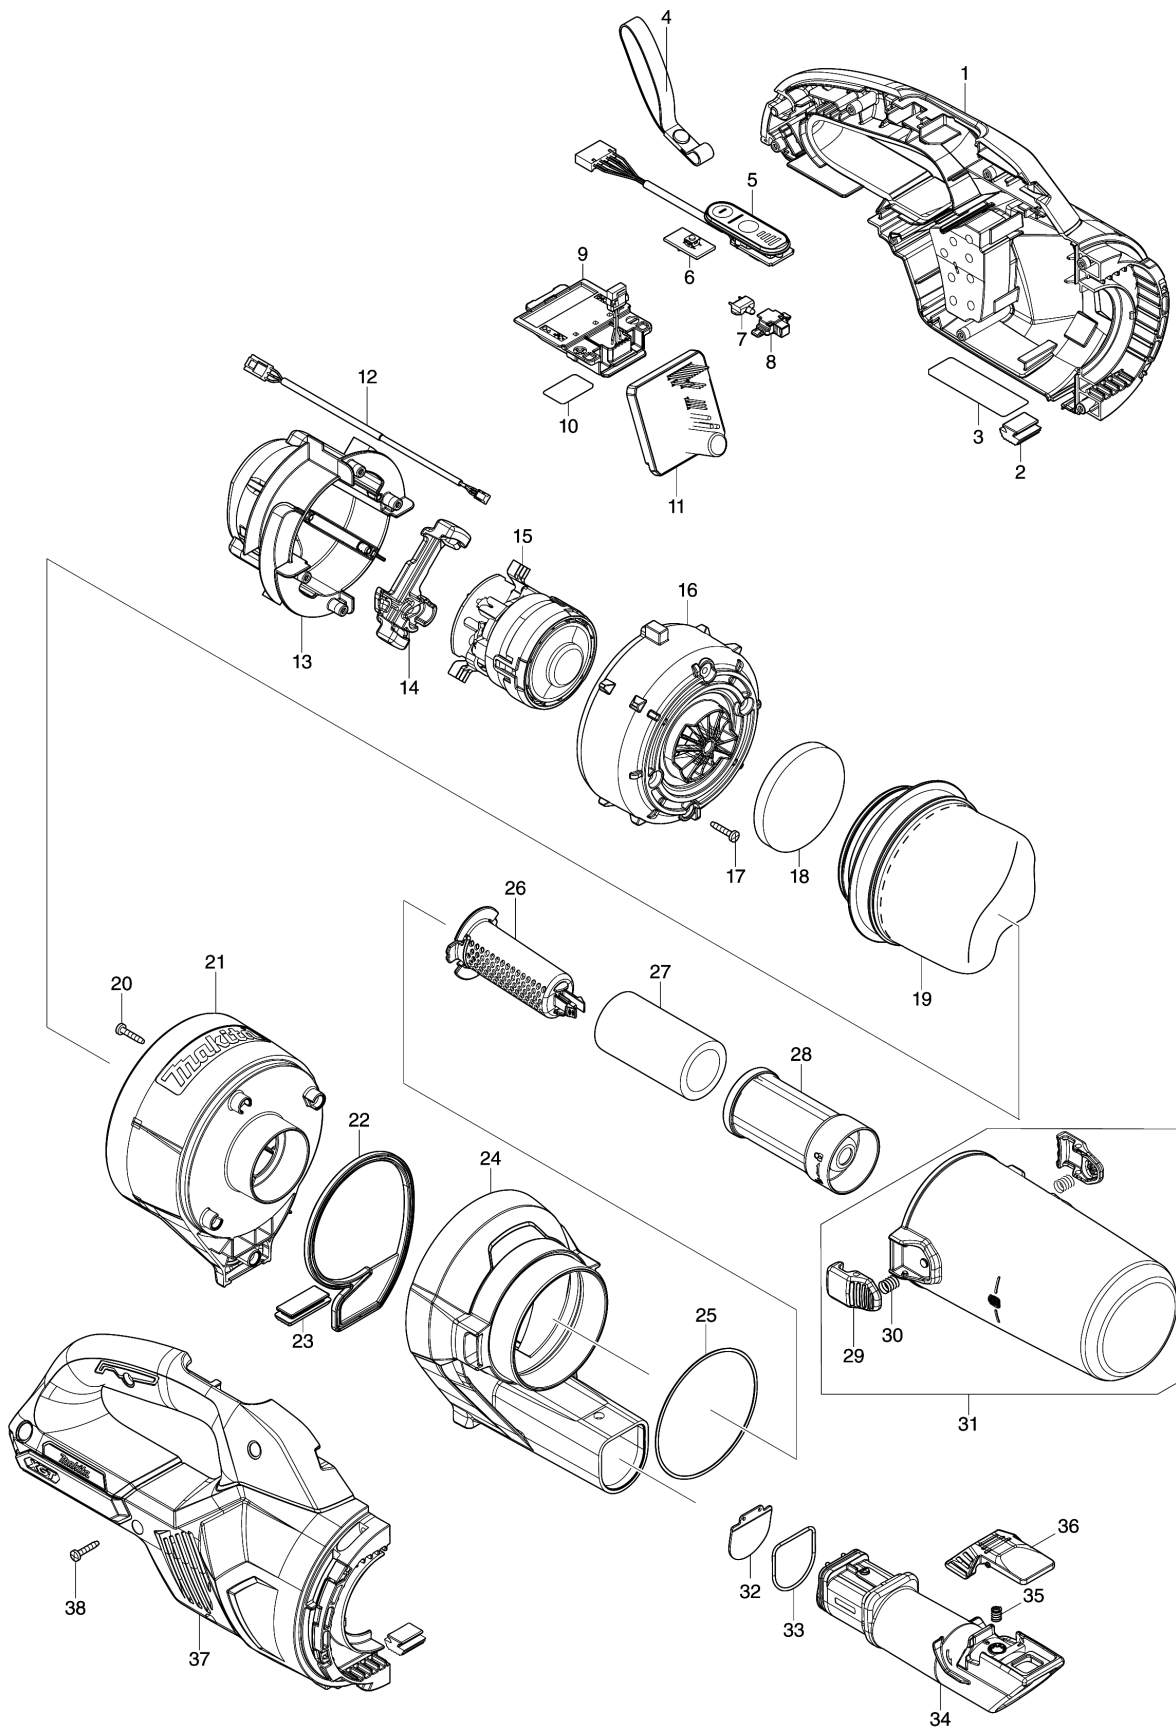

Model No.CL003G CORDLESS CLEANER

모델명 : CL003G

도번	부품코드	부품명	단위	소요량
001	183W55-9	HOUSING SET (블랙)	EA	1
002	422460-0	고무 플레이트	EA	2
003	858F40-6	CL003G NAME PLATE	EA	1
004	163400-6	HANDSTRAP	EA	1
005	141B54-1	INDICATION CIRCUIT COMPLETE	EA	1
006	620E74-1	SWITCH UNIT	EA	1
007	620E82-2	LED CIRCUIT	EA	1
008	141H09-2	LED 케이스 컴플리트	EA	1
009	632P65-6	TERMINAL UNIT	EA	1
010	858F47-2	CL003G SERIAL NO. LABEL	EA	1
011	620E90-3	CONTROLLER	EA	1
012	632S32-9	LEAD UNIT	EA	1
013	141E55-7	MOTOR COVER R COMPLETE	EA	1
014	422723-4	MOTOR COVER SEAL	EA	1
015	629A46-9	MOTOR ASSEMBLY	EA	1
016	413645-9	MOTOR COVER F	EA	1
017	266429-2	태핑 스크류 3X16	EA	4
018	422909-0	SPONGE SHEET 62	EA	1
019	1910C9-5	FILTER H SET	EA	1
020	266429-2	태핑 스크류 3X16	EA	4
021	413H37-0	FILTER HOUSING (블랙)	EA	1
022	422884-0	SEAL	EA	1
023	422885-8	RUBBER PLATE	EA	1
024	413H38-8	FRONT HOUSING (블랙)	EA	1
025	213884-9	O RING 72	EA	1
026	413H21-5	MESH PIPE	EA	1
027	422908-2	SPONGE FILTER	EA	1
028	413H29-9	PREFILTER	EA	1
029	459106-5	STOPPER	EA	2
030	232460-0	압력스프링 7	EA	2
031	136713-8	DUST BOX ASSEMBLY	EA	1
032	422886-6	VALVE	EA	1
033	213837-8	O-RING 29	EA	1
034	413H39-6	INLET (블랙)	EA	1
035	232485-4	압력스프링 5	EA	1
036	413H20-7	LEVER	EA	1
037	183W55-9	HOUSING SET (블랙)	EA	1
038	266429-2	태핑 스크류 3X16	EA	7
A01	127828-2	NOZZLE ASSEMBLY (블랙)	EA	1
A02	413809-5	SASH NOZZLE (블랙)	EA	1
A03	459038-6	NOZZLE HOLDER (블랙)	EA	1
A04	458942-6	PIPE(블랙)	EA	1