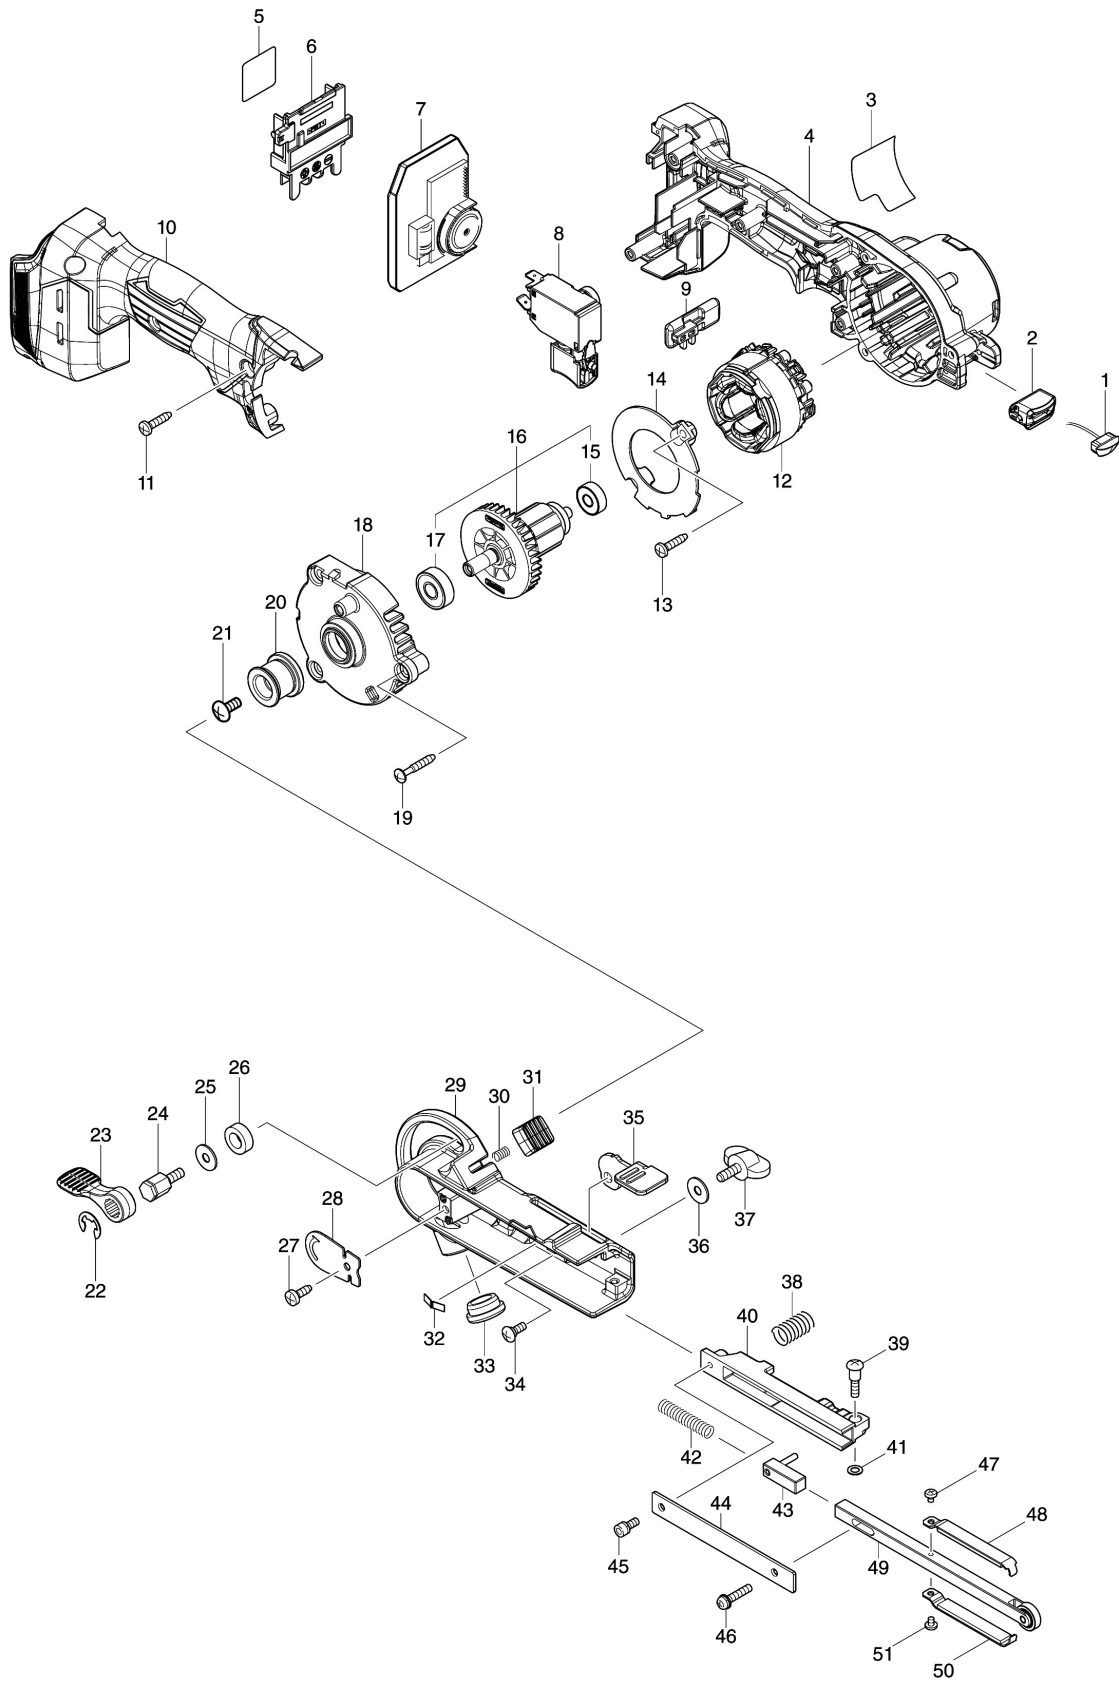

Model No.DBS180 9MM CORDLESS BELT SANDER

모델명 : DBS180

도번	부품코드	부품명	단위	소요량
001	620D54-1	LED 서킷	EA	1
002	412719-3	LED HOUSING	EA	1
003	857S44-3	DBS180 명판	EA	1
004	183R39-7	모터 하우징 핸들커버세트	EA	1
005	857S52-4	DBS180 시리얼번호 라벨	EA	1
006	643874-2	터미널	EA	1
007	620D53-3	컨트롤러	EA	1
008	651493-0	스위치 C3JW-4CM-1L	EA	1
009	412720-8	변속레버	EA	1
010	183R39-7	모터 하우징 핸들커버세트	EA	1
011	266326-2	태핑 스크류 4X18	EA	5
012	629A24-9	스태이터	EA	1
013	266326-2	태핑 스크류 4X18	EA	2
014	412718-5	배플 플레이트	EA	1
015	210031-3	볼베어링 606DDW	EA	1
016	519645-8	로우터아세이	EA	1
017	210005-4	볼베어링 608LLU(DDW)	EA	1
018	312A10-4	브라켓	EA	1
019	265999-8	태핑 스크류 4X25	EA	3
020	317522-6	드라이빙 롤러	EA	1
021	265092-8	TRUSS HEAD SCREW M5X12	EA	1
022	961014-3	스톱 링E-8	EA	1
023	272229-0	레버 40	EA	1
024	265494-8	HEX. BOLT M5X13	EA	1
025	253807-5	플랫 와샤 5	EA	1
026	257249-5	링9	EA	1
027	266026-4	태핑 스크류 바인드 CT 4X12	EA	1
028	345196-3	SAFETY COVER	EA	1
029	140U96-6	폴리 커버컴플리트	EA	1
030	231026-3	압력스프링 4	EA	1
031	412721-6	노브	EA	1
032	232185-6	리프 스프링	EA	1
033	421198-4	캡	EA	1
034	265028-7	PAN HEAD SCREW M4X11	EA	1
035	345197-1	캠 레버	EA	1
036	253807-5	플랫 와샤 5	EA	1
037	265720-5	THUMB SCREW M5X14	EA	1
038	233333-0	압력스프링 10	EA	1
039	265090-2	PAN HEAD SCREW M4X20	EA	1
040	317525-0	암 홀더	EA	1
041	941052-1	플랫 와샤 4	EA	1
042	233332-2	압력스프링 6	EA	1
043	153312-1	ARM TENSIONER COMPLETE	EA	1
044	345195-5	암 커버	EA	1
045	922111-0	헥스. 소켓 헤드 볼트 M4X10	EA	1
046	911138-5	팬 헤드 스크류 M4X20	EA	1
047	265040-7	PAN HEAD SCREW M3X4	EA	1
048	153314-7	SHOE 9 COMPLETE	EA	1
049	153310-5	암 9 컴플리트	EA	1
050	153314-7	SHOE 9 COMPLETE	EA	1
051	265040-7	PAN HEAD SCREW M3X4	EA	1
A01	A-34469	벨트샌더 사포 9X533-AA80 10PCS/SET	EA	1
A03	140W02-3	그립 베이스 컴플리트	EA	1