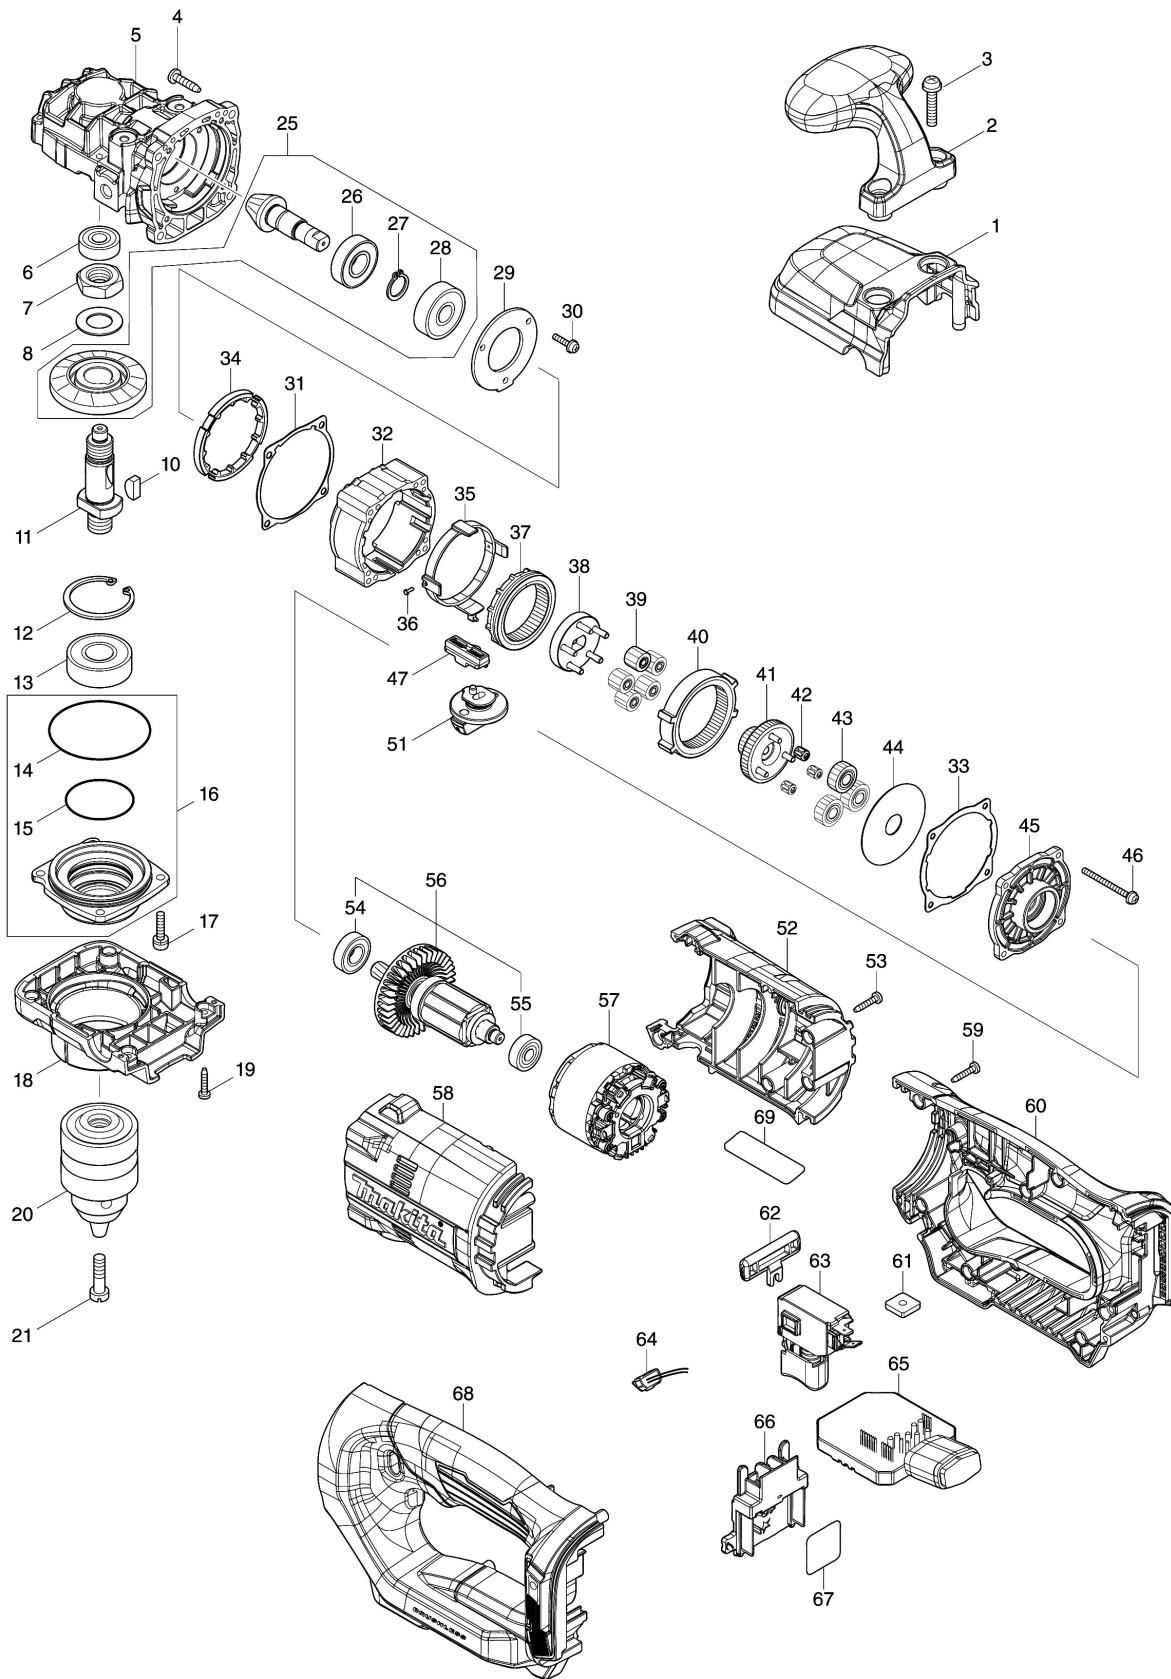

Model No.DDA450 13MM CORDLESS ANGLE DRILL

모델명 : DDA450

도번	부품코드	부품명	단위	소요량
001	183S72-5	COVER SET	EA	1
002	413433-4	FRONT HANDLE	EA	1
003	911243-8	팬 헤드 스크류 M5X25	EA	2
004	266326-2	태핑 스크류 4X18	EA	4
005	312B07-9	GEAR HOUSING	EA	1
006	211032-4	볼베어링 608ZZ	EA	1
007	252299-5	HEX. NUT M14	EA	1
008	253536-0	FLAT WASHER 14	EA	1
010	254032-1	반달키 5	EA	1
011	327774-1	SPINDLE	EA	1
012	962153-2	리테이닝 링R-35	EA	1
013	211228-7	볼베어링 6202LLU	EA	1
014	213656-2	O RING 53	EA	1
015	213A04-1	O RING 35	EA	1
016	136450-4	BEARING BOX ASSY	EA	1
017	911126-2	팬 헤드 스크류 M4X16	EA	4
018	183S72-5	COVER SET	EA	1
019	266130-9	태핑 스크류 바인드	EA	4
020	763183-4	DRILL CHUCK S13	EA	1
021	251425-3	FLAT SCREW M6X22	EA	1
025	136451-2	SPIRAL BEVEL GEAR ASSY	EA	1
026	211131-2	볼베어링 6001DDW	EA	1
027	961052-5	리테이닝 링S-12	EA	1
028	211067-5	볼베어링 6200ZZ	EA	1
029	285044-3	BEARING RETAINER 48	EA	1
030	911018-5	팬 헤드 스크류 M3X12	EA	3
031	422683-0	GASKET A	EA	1
032	413437-6	GEAR CASE	EA	1
033	422684-8	GASKET B	EA	1
034	313367-0	SPEED CHANGE CAM	EA	1
035	413439-2	SPEED CHANGE RING	EA	1
036	256952-5	PIN 1.4	EA	2
037	227881-9	INTERNAL SPUR GEAR 48	EA	1
038	141A18-9	CARRIER COMPLETE	EA	1
039	227880-1	SPUR GEAR 13	EA	5
040	227878-8	INTERNAL SPUR GEAR 62	EA	1
041	141A17-1	SPUR GEAR 22-48 COMPLETE	EA	1
042	212131-5	니들 케이지 307	EA	3
043	227877-0	SPUR GEAR 25	EA	3
044	253493-2	FLAT WASHER 12	EA	1
045	413438-4	MOTOR BRACKET	EA	1
046	911063-0	팬 헤드 스크류 M3X35	EA	4
047	127066-6	체인지 레버 아세이	EA	1
051	127282-0	스피드 체인지 레버 아세이	EA	1
052	183S73-3	MOTOR HOUSING	EA	1
053	266130-9	태핑 스크류 바인드	EA	6
054	210069-8	볼베어링 6900DDW	EA	1
055	211022-7	볼베어링 607ZZ	EA	1
056	519688-0	ROTOR ASSY	EA	1
057	629A60-5	STATOR DC18V	EA	1
058	183S73-3	MOTOR HOUSING	EA	1
059	266130-9	태핑 스크류 바인드	EA	9
060	183S70-9	HANDLE SET	EA	1