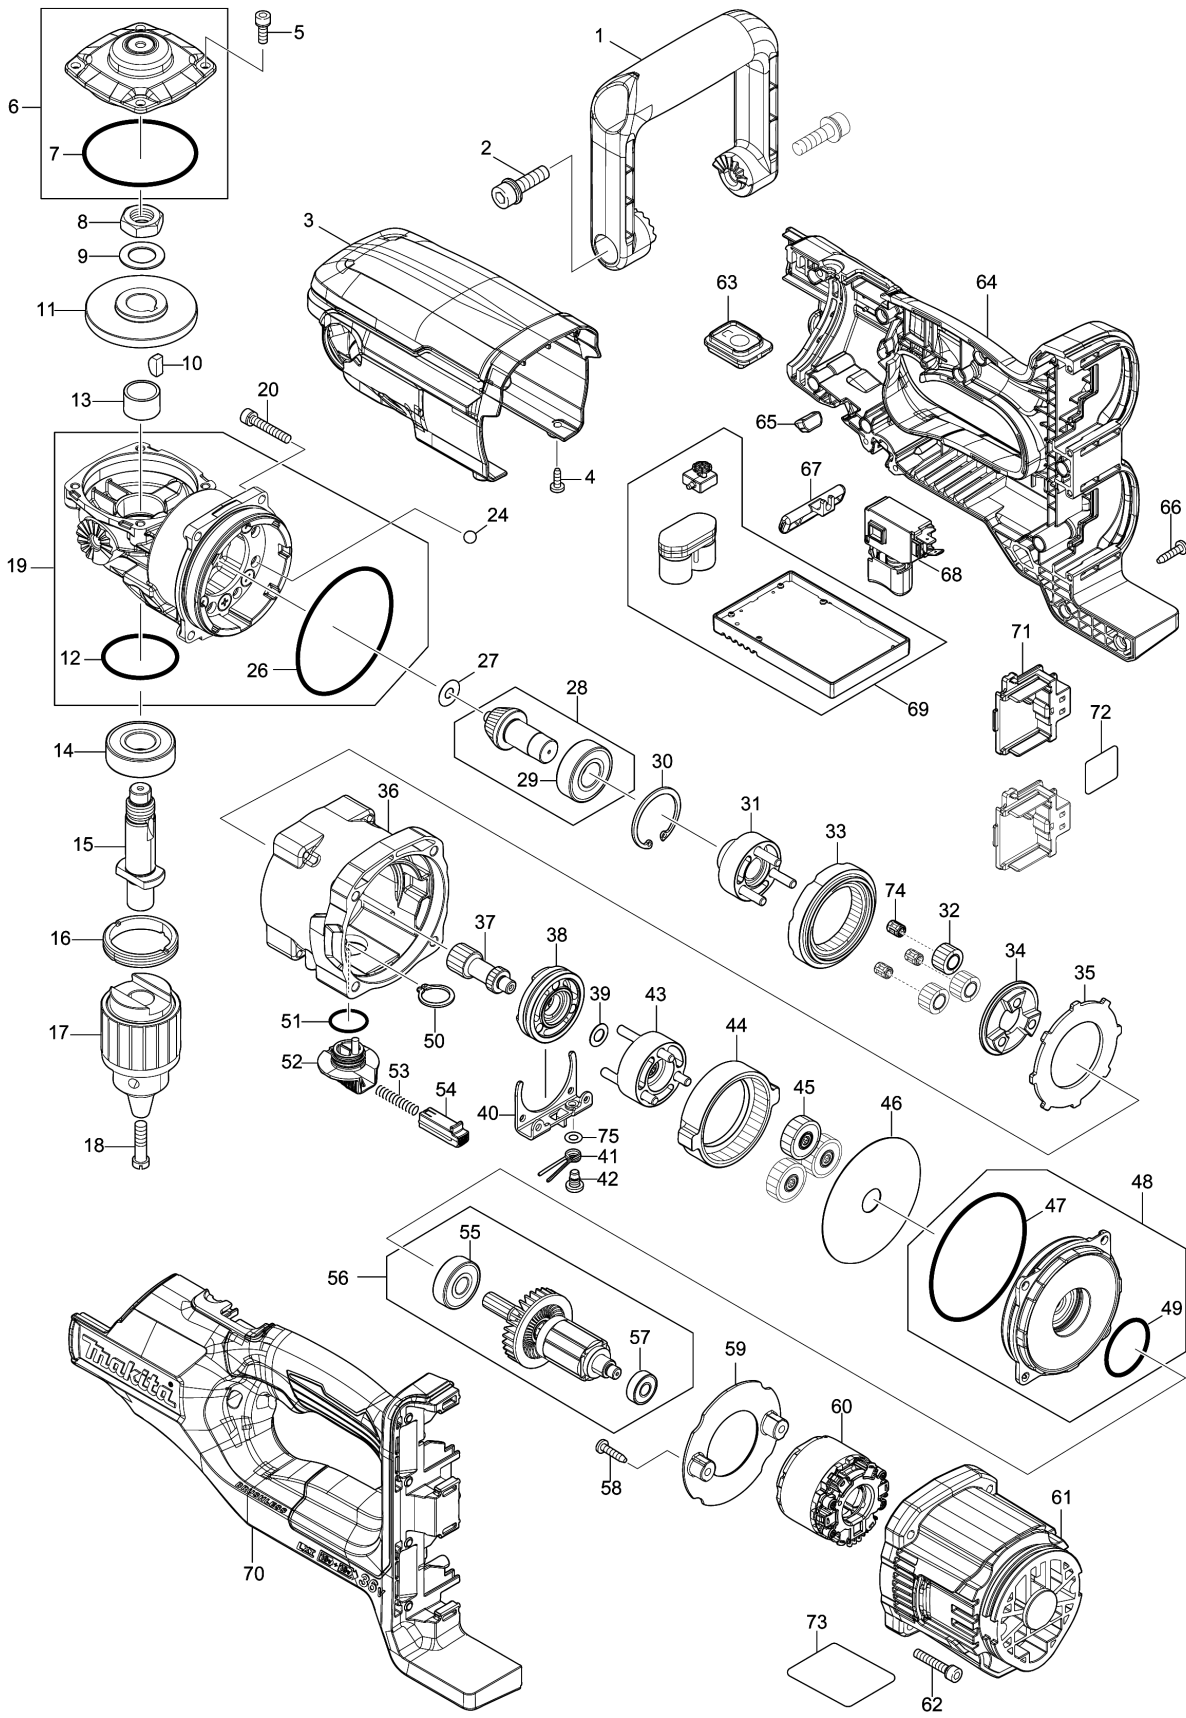

Model No.DDA460 CORDLESS ANGLE DRILL

모델명 : DDA460

도번	부품코드	부품명	단위	소요량
001	458431-1	FRONT GRIP	EA	1
002	922453-2	헥스. 소켓 스크류 M8X30	EA	2
003	458430-3	탭 커버	EA	1
004	266026-4	태핑 스크류 바인드 CT 4X12	EA	2
005	266086-6	HEX. SOCKET HEAD BOLT M5X16	EA	4
006	140A21-7	기어 하우징 커넥플리트	EA	1
007	213709-7	O RING 63	EA	1
008	252267-8	HEX. NUT M16-22	EA	1
009	253771-0	플랫 와샤 16	EA	1
010	254032-1	반달키 5	EA	1
011	227416-6	스파이럴 베벨 기어 40	EA	1
012	213507-9	O RING 40	EA	1
013	257440-5	슬리브 17	EA	1
014	211278-2	볼베어링 6203LLU(DDW)	EA	1
015	327106-2	SPINDLE	EA	1
016	285842-5	베어링 리테이너 36-43	EA	1
017	763250-5	DRILL CHUCK S-13	EA	1
018	251463-5	NAME	EA	1
019	140A22-5	기어하우징 컴플리트	EA	1
019-1	233326-7	압력스프링 5	EA	8
019-2	256393-5	SHOULDER PIN4	EA	8
019-3	347364-4	가이드 플레이트	EA	1
019-4	265148-7	TORX SOCKET HEAD SCREW M5X14	EA	6
019-5	213507-9	O RING 40	EA	1
019-6	213755-0	O RING 75	EA	1
020	265695-8	H. S. H. BOLT M5X30 WITH WRM	EA	4
024	216022-2	스틸 볼 7.0	EA	8
026	213755-0	O RING 75	EA	1
027	253411-0	플랫 와샤 6	EA	1
028	140A23-3	스파이럴 베벨 기어 13컴플리트TE	EA	1
029	211206-7	볼베어링 6202LLB	EA	1
030	962153-2	리테이닝 링R-35	EA	1
031	140A13-6	CARRIER A COMPLETE	EA	1
032	226176-7	SPUR GEAR 13	EA	3
033	226177-5	인터널 기어 40	EA	1
034	223188-1	캠	EA	1
035	347365-2	와샤 65	EA	1
036	140A16-0	기어 케이스 컴플리트	EA	1
037	226175-9	SPUR GEAR 14	EA	1
038	310876-0	체인지 링	EA	1
039	253215-0	플랫 와샤 8	EA	1
040	347366-0	체인지 가이드	EA	1
041	231657-8	토션 스프링 6	EA	1
042	265628-3	PAN HEAD SCREW M5	EA	1
043	140A14-4	CARRIER B COMPLETE	EA	1
044	226174-1	인터널 기어 71	EA	1
045	140A12-8	SPUR GEAR 29 COMPLETE	EA	3
046	253412-8	플랫 와샤 15	EA	1
047	213755-0	O RING 75	EA	1
048	140A20-9	모터 브라켓 컴플리트	EA	1
048-1	213755-0	O RING 75	EA	1
048-2	213406-5	O RING 30	EA	1
049	213406-5	O RING 30	EA	1