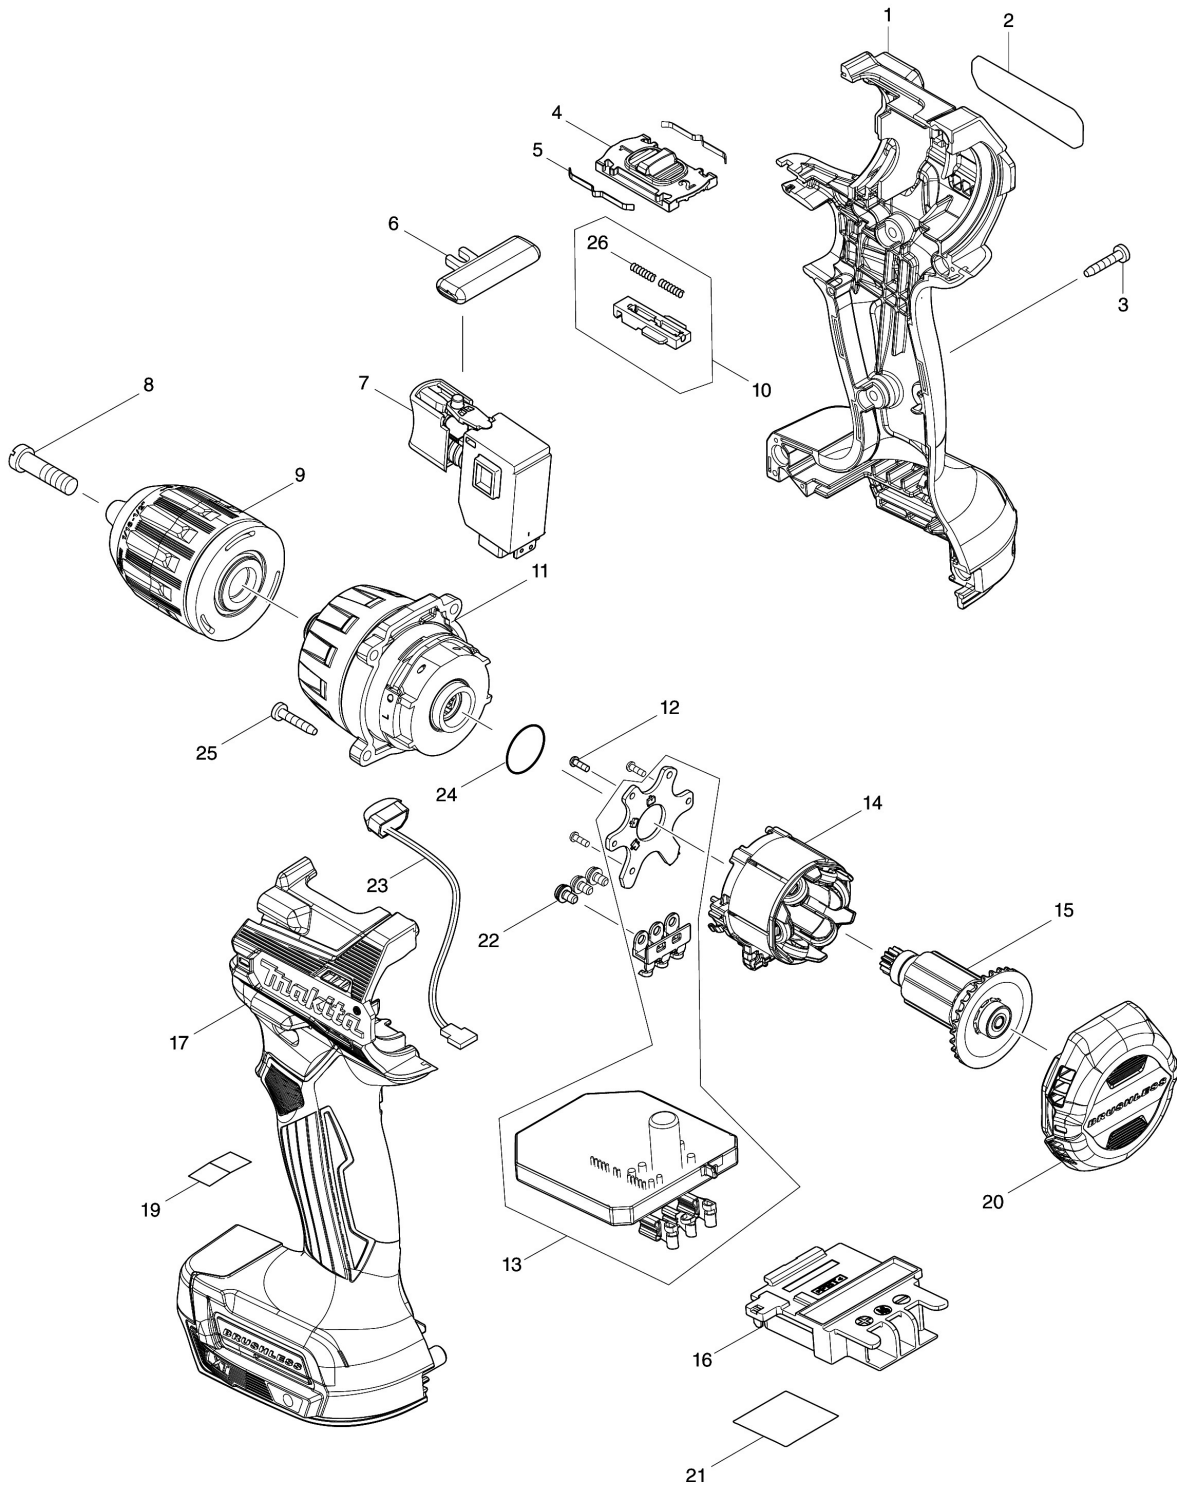

Model No.DDF487 CORDLESS DRIVER DRILL

모델명 : DDF487

도번	부품코드	부품명	단위	소요량
001	183S07-6	HOUSING SET	EA	1
002	858E10-9	DDF487 NAME PLATE	EA	1
003	266429-2	태핑 스크류 3X16	EA	7
004	413310-0	SPEED CHANGE LEVER	EA	1
005	232493-5	리프 스프링	EA	2
006	419041-9	정/역 변환 레버	EA	1
007	650689-0	스위치 C3JW-2B	EA	1
008	251468-5	FLAT HEAD SCREW M6X22	EA	1
009	763256-3	KEYLESS DRILL CHUCK 13	EA	1
010	127758-7	CHANGE LEVER ASSEMBLY	EA	1
011	122B22-3	GEAR ASSEMBLY	EA	1
012	266490-9	태핑 스크류 PT 2X6	EA	3
013	620E45-8	CONTROLLER	EA	1
014	629A41-9	STATOR DC18V	EA	1
015	619671-8	ROTOR	EA	1
016	643874-2	터미널	EA	1
017	183S07-6	HOUSING SET	EA	1
020	413309-5	REAR COVER	EA	1
021	858E18-3	DDF487 SERIAL NO. LABEL	EA	1
022	652069-6	FLAT HEAD SCREW M3X6	EA	3
023	620549-0	LED 서킷	EA	1
024	213087-5	O-RING 16.5	EA	1
025	266429-2	태핑 스크류 3X16	EA	4
026	233025-1	압력스프링 2	EA	2
A01	251314-2	SCREW M4X12	EA	1
A02	346317-0	후크	EA	1
A03	784637-8	BIT 2-45	EA	1