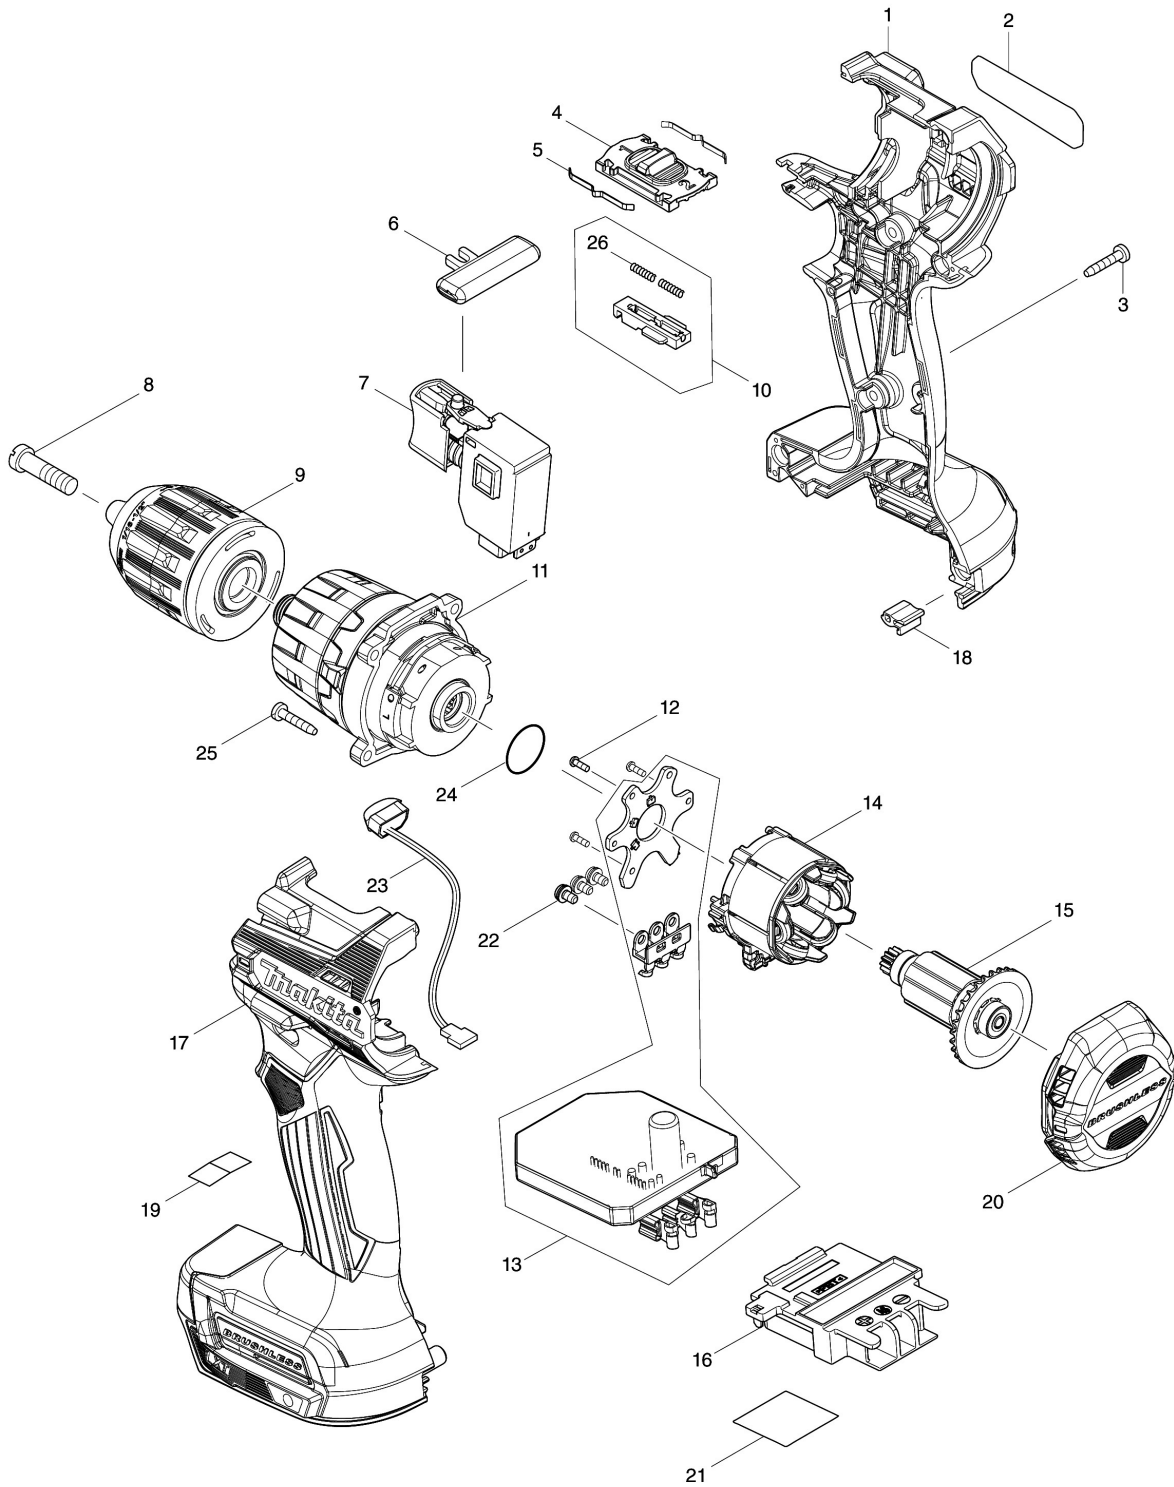

Model No.DHP487 CORDLESS HAMMER DRIVER DRILL

모델명 : DHP487

도번	부품코드	부품명	단위	소요량
001	183S07-6	HOUSING SET	EA	1
002	811B94-0	DHP487 NAME PLATE	EA	1
003	266429-2	태핑 스크류 3X16	EA	7
004	413310-0	SPEED CHANGE LEVER	EA	1
005	232493-5	리프 스프링	EA	2
006	419041-9	정/역 변환 레버	EA	1
007	650689-0	스위치 C3JW-2B	EA	1
008	251468-5	FLAT HEAD SCREW M6X22	EA	1
009	763256-3	KEYLESS DRILL CHUCK 13	EA	1
010	127758-7	CHANGE LEVER ASSEMBLY	EA	1
011	122B23-1	GEAR ASSEMBLY	EA	1
012	266490-9	태핑 스크류 PT 2X6	EA	3
013	620E45-8	CONTROLLER	EA	1
014	629A41-9	STATOR DC18V	EA	1
015	619671-8	ROTOR	EA	1
016	643874-2	터미널	EA	1
017	183S07-6	HOUSING SET	EA	1
018	424517-3	쿠션	EA	1
020	413309-5	REAR COVER	EA	1
021	811C02-7	DHP487 SERIAL NO. LABEL	EA	1
022	652069-6	FLAT HEAD SCREW M3X6	EA	3
023	620549-0	LED 서킷	EA	1
024	213087-5	O-RING 16.5	EA	1
025	266429-2	태핑 스크류 3X16	EA	4
026	233025-1	압력스프링 2	EA	2
A01	251314-2	SCREW M4X12	EA	1
A02	346317-0	후크	EA	1
A03	784637-8	BIT 2-45	EA	1