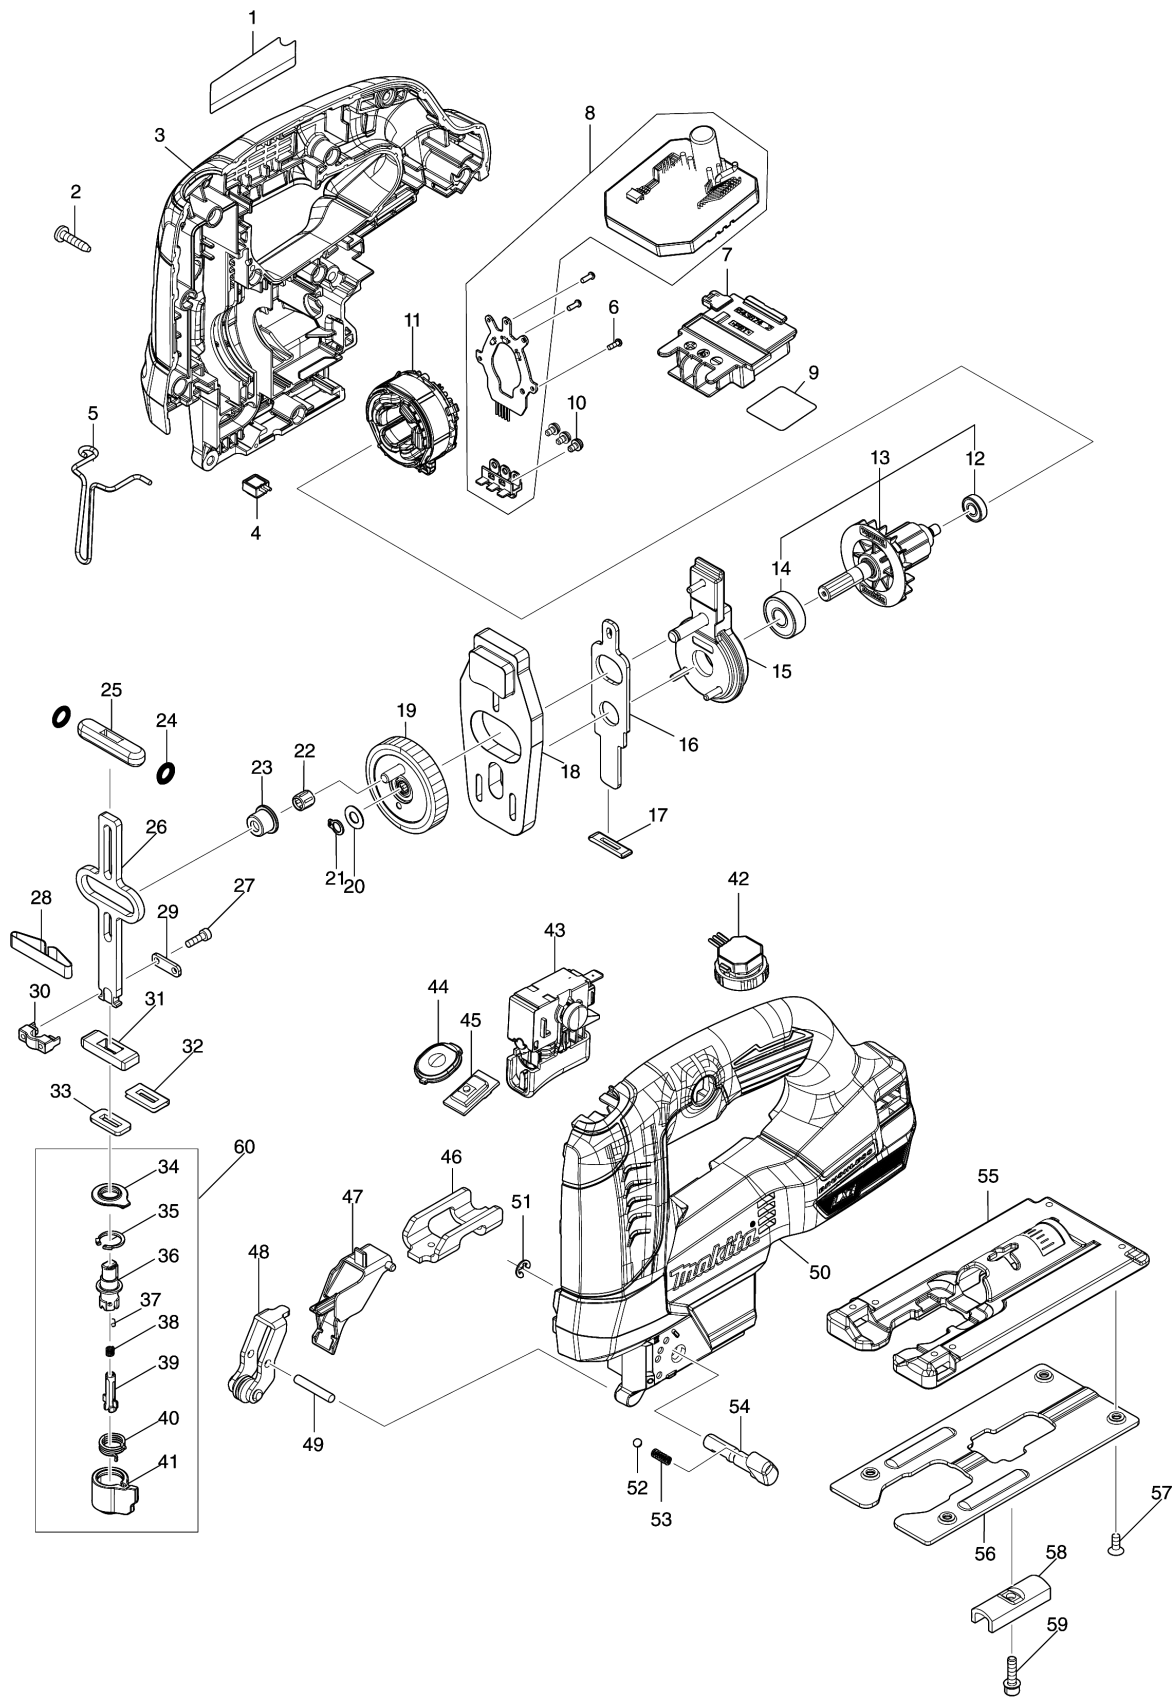

# Model No.DJV184 CORDLESS JIG SAW

**모델명 : DJV184**

도번	부품코드	부품명	단위	소요량
001	8117T5-5	DJV184 NAME PLATE	EA	1
002	266326-2	태핑 스크류 4X18	EA	11
003	183V10-5	HOUSING SET	EA	1
004	620713-3	LED 서킷	EA	1
005	323748-0	SAFETY WIRE	EA	1
006	266490-9	태핑 스크류 PT 2X6	EA	3
007	643874-2	터미널	EA	1
008	620H99-3	CONTROLLER FOR DJV184	EA	1
009	8117U4-4	DJV184 SERIAL NO. LABEL	EA	1
010	652069-6	FLAT HEAD SCREW M3X6	EA	3
011	629B14-8	STATOR	EA	1
012	210039-7	볼베어링 695DDW	EA	1
013	510536-6	ROTOR ASSY	EA	1
014	210005-4	볼베어링 608LLU(DDW)	EA	1
015	144820-3	베어링 박스 컴플리트	EA	1
016	347249-4	PUSH PLATE	EA	1
017	416703-0	더스트 실	EA	1
018	310812-6	밸런스 플레이트	EA	1
019	141H68-6	GEAR COMPLETE	EA	1
020	253715-0	플랫 와샤 6	EA	1
021	961002-0	리테이닝 링S-6	EA	1
022	212265-4	NEEDLE CAGE 508	EA	1
023	257872-6	SHOULDER SLEEVE 8	EA	1
024	213038-8	O RING 5	EA	2
025	313082-6	슬라이더 가이드	EA	1
026	347966-6	SLIDER	EA	1
027	266177-3	HEX. SOCKET HEAD BOLT M3X10	EA	2
028	232183-0	리프 스프링	EA	1
029	347247-8	플레이트	EA	1
030	310811-8	블레이드 클램프	EA	1
031	313086-8	슬라이더 써포트	EA	1
032	344686-3	실 플레이트	EA	1
033	423307-1	POLY URETANE SPONGE SEAL	EA	1
034	424437-1	더스트 커버	EA	1
035	962063-3	리테이닝 링R-13	EA	1
036	310810-0	블레이드 가이드	EA	1
037	256528-8	핀 2	EA	1
038	233314-4	압력스프링 4	EA	1
039	310485-5	락 핀	EA	1
040	233591-8	토션 스프링 10	EA	1
041	452850-3	인서트 홀더	EA	1
042	620D30-5	DIAL CIRCUIT	EA	1
043	650025-0	SWITCH C3JW-4B-2AL-R	EA	1
044	142303-7	스위치 플레이트 컴플리트	EA	1
045	620J21-2	SWITCH UNIT	EA	1
046	347251-7	홀더	EA	1
047	457866-3	리테이너 가이드	EA	1
048	144629-3	리테이너 컴플리트	EA	1
049	256206-0	핀 4	EA	1
050	183V10-5	HOUSING SET	EA	1
051	961011-9	스톱 링E-4	EA	1
052	216008-6	스틸 볼 4	EA	1
053	233151-6	압력스프링 4	EA	1

**모델명 : DJV184**

도번	부품코드	부품명	단위	소요량
054	271441-9	레버 19	EA	1
055	312C90-2	BASE	EA	1
056	345441-6	베이스 플레이트	EA	1
057	912107-9	COUNTER HEAD SCREW M4X8	EA	4
058	344685-5	클램프 컴플리트	EA	1
059	922128-3	헥스. 소켓 헤드 볼트 M4X16	EA	1
060	135941-2	블레이드 가이드 아세이	EA	1
A01	B-06460	직소날 B-50	EA	1
A02	783201-2	HEX. WRENCH 3	EA	1
A03	457867-1	커버 플레이트	EA	1