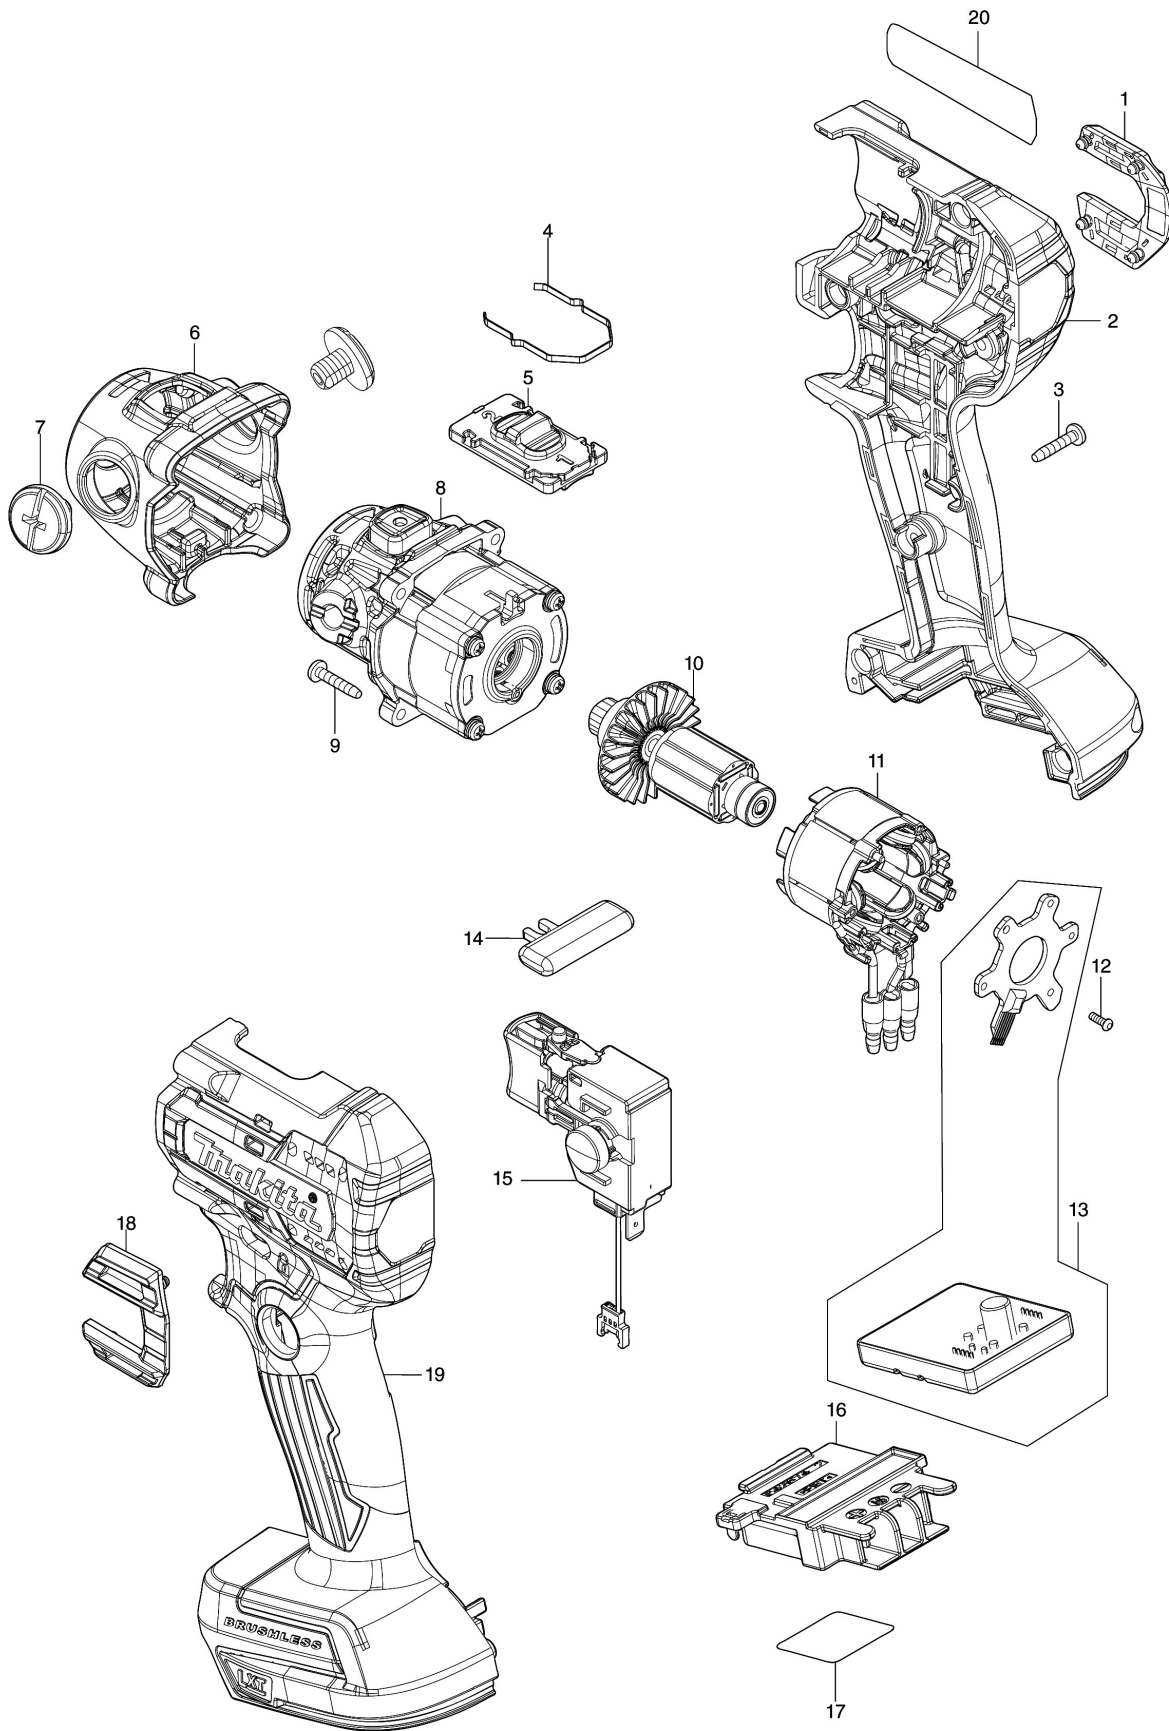

Model No.DPV300 75MM CORDLESS SANDER POLISHER

모델명 : DPV300

도번	부품코드	부품명	단위	소요량
001	422613-1	DUST COVER	EA	1
002	191P12-1	HOUSING SET	EA	1
003	266130-9	태핑 스크류 바인드	EA	7
004	232659-7	LEAF SPRING	EA	1
005	127720-2	SPEED CHANGE LEVER ASSEMBLY	EA	1
005-1	232636-9	COMPRESSION SPRING 3	EA	2
006	413228-5	HEAD COVER	EA	1
007	413229-3	ROUND HEAD SCREW M8X10	EA	2
008	127721-0	GEAR ASSEMBLY	EA	1
008A	122D56-8	GEAR ASSEMBLY (구 : 127721-0)	EA	1
009	266130-9	태핑 스크류 바인드	EA	4
010	619663-7	ROTOR	EA	1
011	629A36-2	STATOR DC18V	EA	1
012	266490-9	태핑 스크류 PT 2X6	EA	3
013	620D22-4	CONTROLLER	EA	1
014	412697-7	LOCK OFF BUTTON	EA	1
015	651489-1	SWITCH C3JW-4B-L6	EA	1
016	643874-2	터미널	EA	1
017	858B92-3	DPV300 SERIAL NO. LABEL	EA	1
018	422613-1	DUST COVER	EA	1
019	191P12-1	HOUSING SET	EA	1
020	858B84-2	DPV300 NAME PLATE	EA	1
A01	140X75-2	그립 30 컴플리트	EA	1
A02	191N90-9	SPONGE PAD 80 SET	EA	1
A03	191N91-7	SPONGE PAD 80 SET	EA	1
A04	191N92-5	WOOL PAD 80 SET	EA	1
A05	743124-6	PAD 50	EA	1
A06	743125-4	PAD 75	EA	1
A07	743126-2	ADAPTER	EA	1