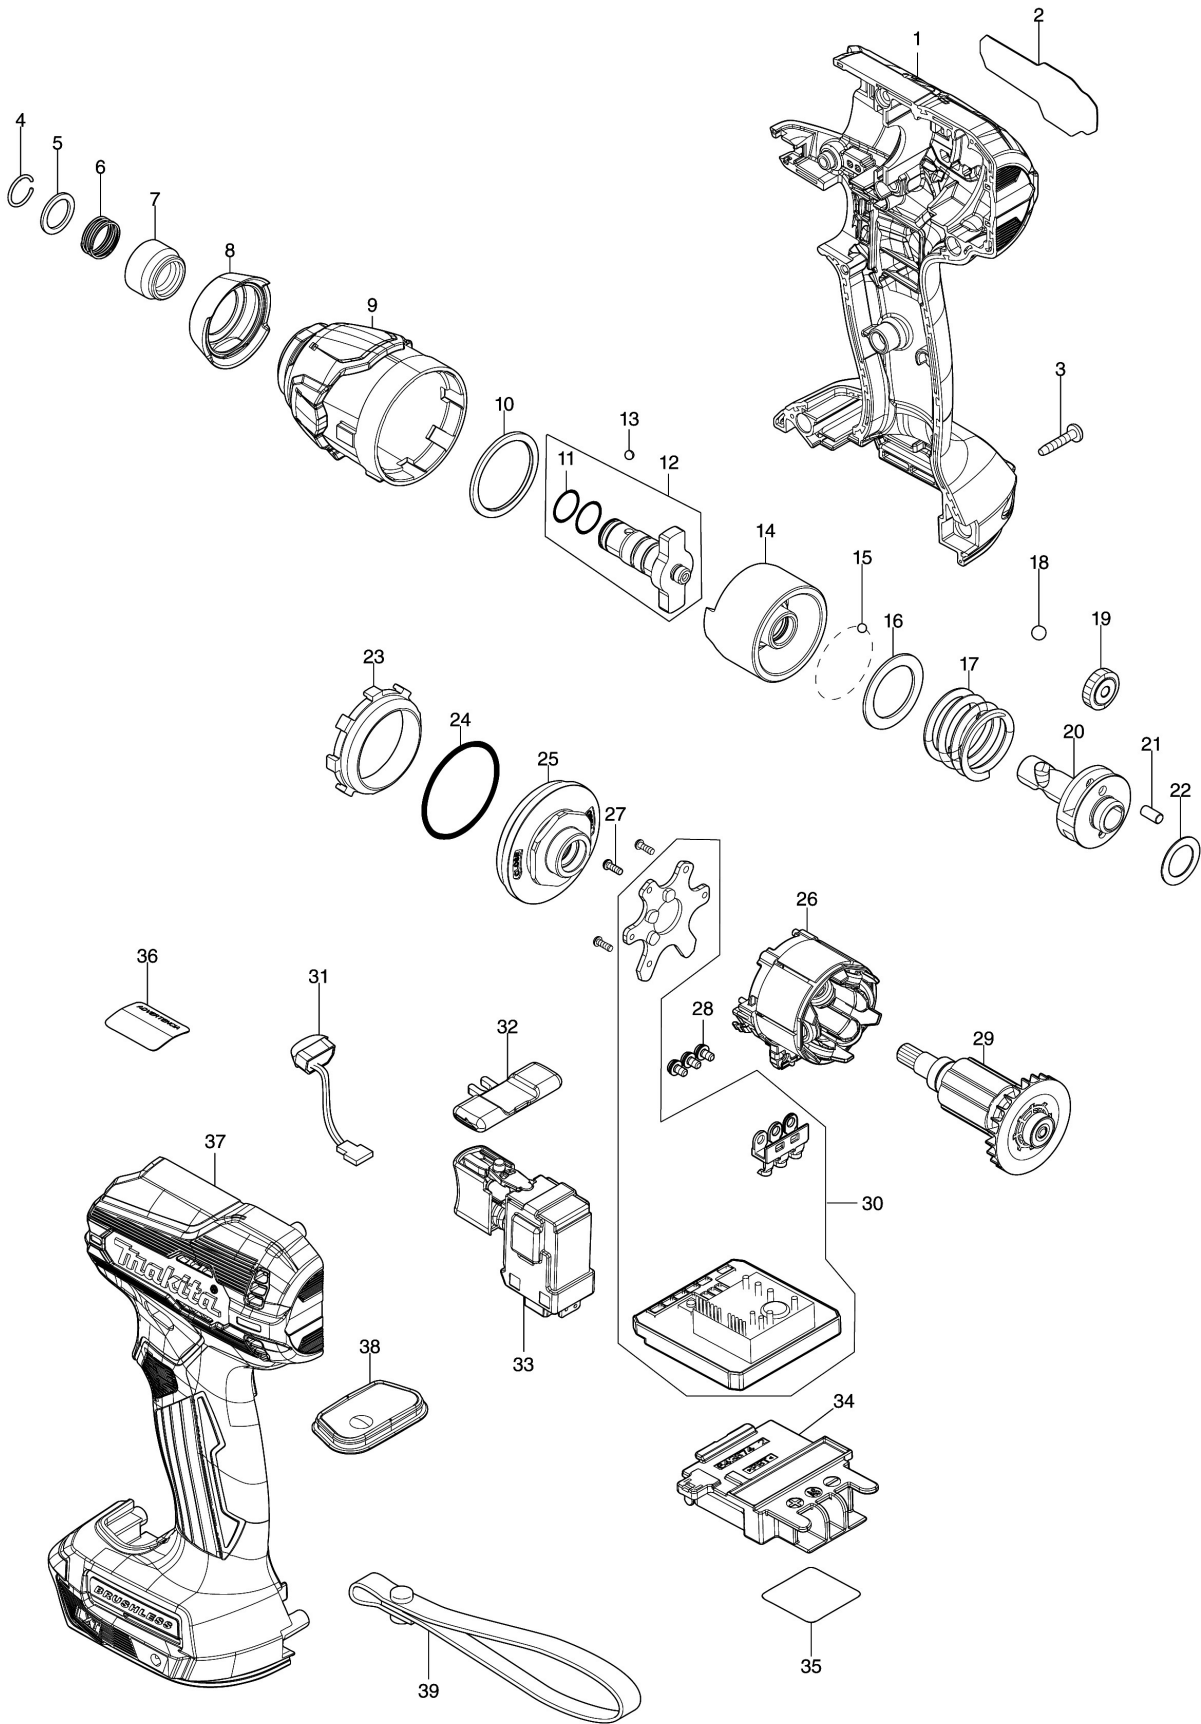

Model No.DTD157 CORDLESS IMPACT DRIVER

모델명 : DTD157

도번	부품코드	부품명	단위	소요량
001	183S27-0	HOUSING SET	EA	1
002	811B03-9	DTD157 NAME PLATE	EA	1
003	266429-2	태핑 스크류 3X16	EA	9
004	231965-7	RING SPRING 10	EA	1
005	267143-3	플랫 와샤 11	EA	1
006	233005-7	압력스프링 13	EA	1
007	326803-7	비트 슬리브	EA	1
008	422661-0	BUMPER	EA	1
009	140Y09-1	HAMMER CASE COMPLETE	EA	1
010	261165-5	NYLON WASHER 26	EA	1
011	213920-1	O-RING 10.5	EA	2
012	136382-5	ANVIL N ASSY	EA	1
013	216019-1	스틸 볼 3	EA	2
014	327824-2	HAMMER	EA	1
015	216019-1	스틸 볼 3	EA	24
016	267380-9	플랫 와샤 20	EA	1
017	232326-4	압력스프링 21	EA	1
018	216002-8	스틸 볼 4.8	EA	2
019	227213-0	SPUR GEAR 17	EA	2
020	327743-2	SPINDLE	EA	1
021	268217-3	핀 3.5	EA	2
022	253052-2	플랫 와샤 12	EA	1
023	227316-0	인터널 기어 43	EA	1
024	213479-8	O RING 33	EA	1
025	140Y11-4	BEARING BOX COMPLETE	EA	1
026	629A44-3	STATOR	EA	1
027	266490-9	태핑 스크류 PT 2X6	EA	3
028	652069-6	FLAT HEAD SCREW M3X6	EA	3
029	619672-6	ROTOR	EA	1
030	620E43-2	CONTROLLER	EA	1
031	620521-2	LED 서킷	EA	1
032	455053-8	정/역 변환 레버	EA	1
033	143975-1	스위치 콤플리트	EA	1
034	643874-2	터미널	EA	1
035	811B11-0	DTD157 SERIAL NO. LABEL	EA	1
037	183S27-0	HOUSING SET	EA	1
038	144137-4	스위치 플레이트 콤플리트	EA	1
A01	346317-0	후크	EA	1
A02	266622-8	TRUSS HEAD SCREW M4X12	EA	1