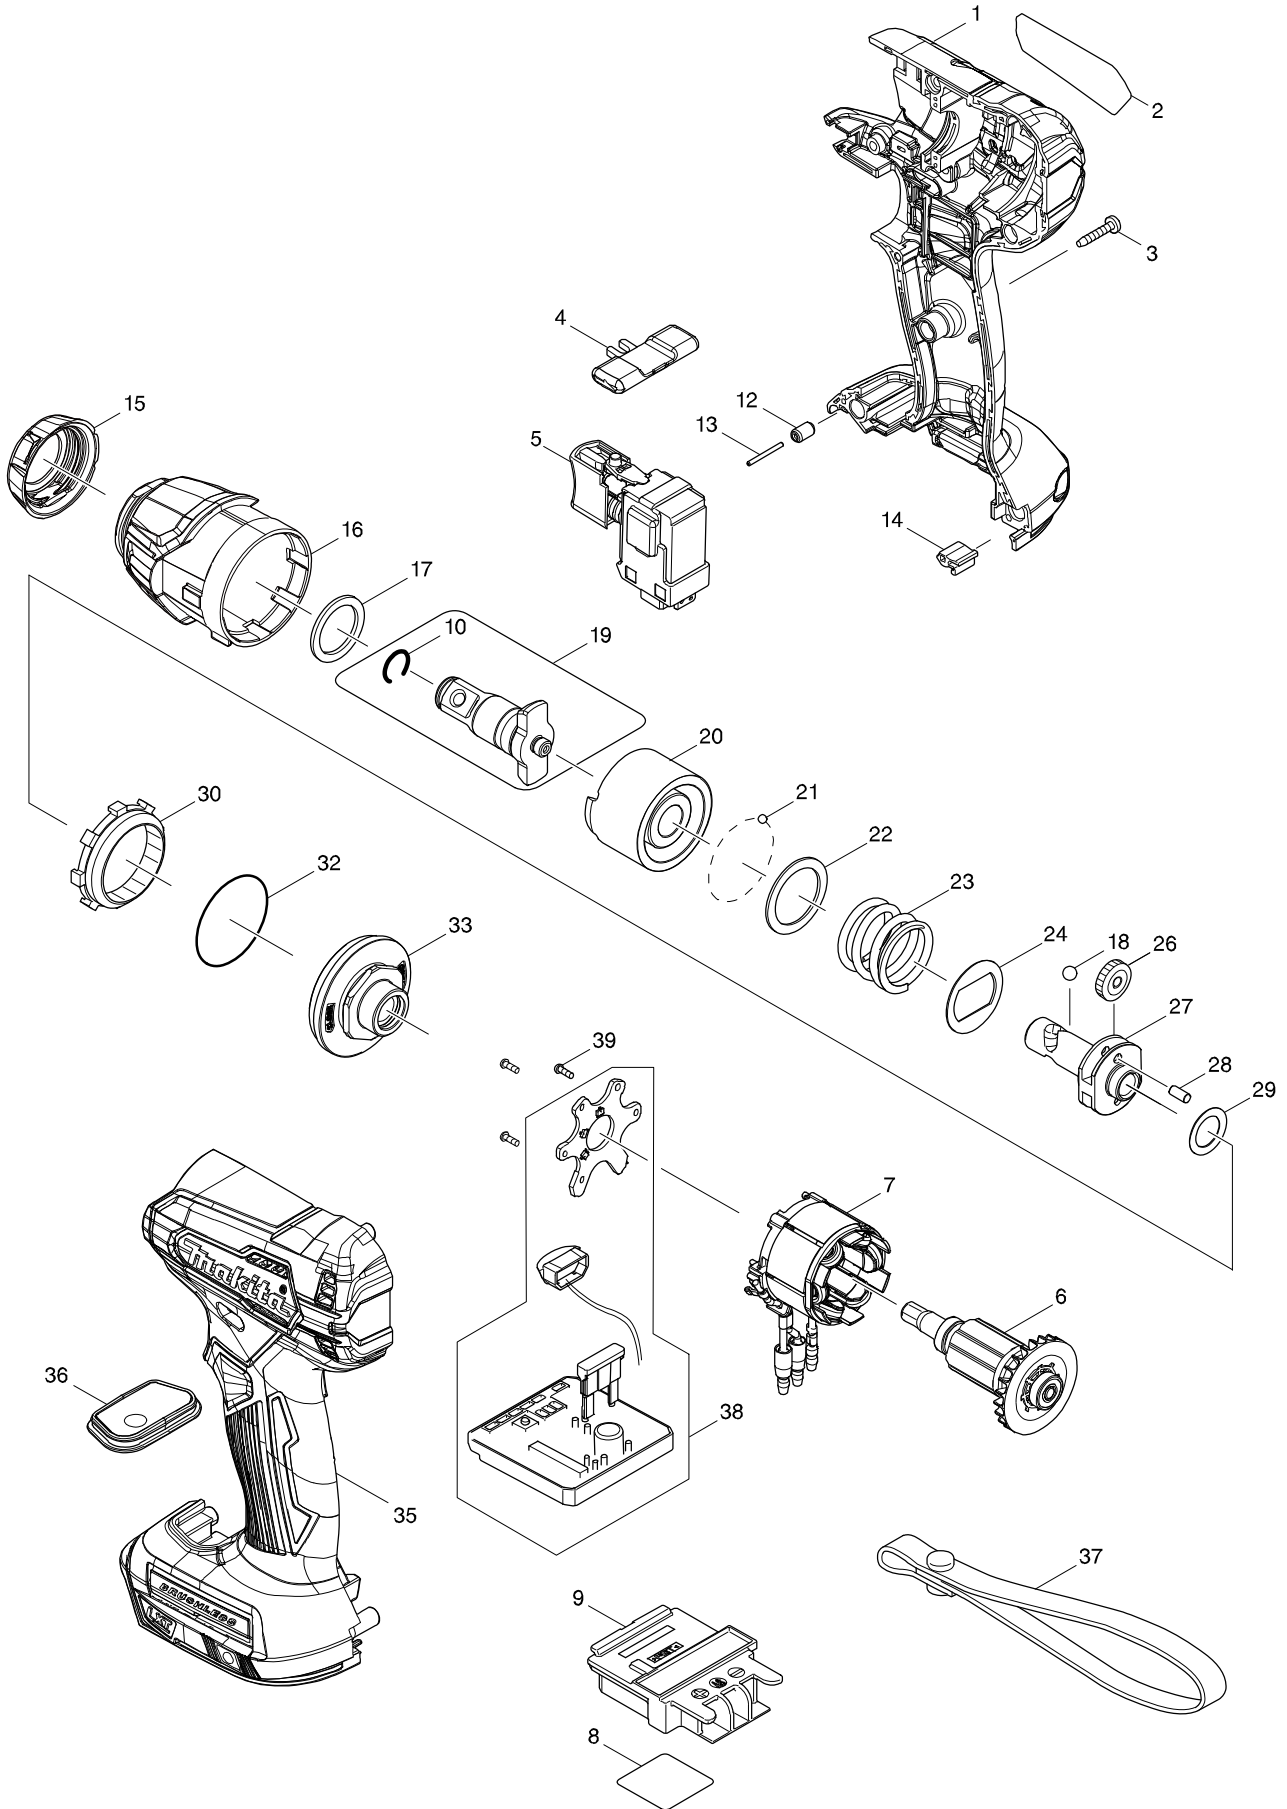

모델번호 DTW181 CORDLESS IMPACT WRENCH

모델명 : DTW181

도번	부품코드	부품명	단위	소요량
001	183J24-2	HOUISNG SET COMPLETE	EA	1
002	855C45-9	DTW181 명판	EA	1
003	266429-2	태핑 스크류 3X16	EA	9
004	455053-8	정/역 변환 레버	EA	1
005	143975-1	스위치 컴플리트	EA	1
006	619491-0	로우터	EA	1
007	629334-8	스테이터 DC18V	EA	1
008	855C51-4	DTW181 시리얼번호 라벨	EA	1
009	643860-3	터미널	EA	1
010	231907-1	RING SPRING 10	EA	1
012	263036-2	고무 핀 5	EA	1
013	268284-8	핀 1.5	EA	1
014	424517-3	쿠션	EA	1
015	422407-4	범퍼	EA	1
016	140E43-1	해머 케이스 컴플리트	EA	1
016-1	213882-3	O-RING 16	EA	1
017	261159-0	NYLON WASHER 19	EA	1
018	216002-8	스틸 볼 4.8	EA	2
019	136030-6	앤빌 E	EA	1
020	327200-0	해머	EA	1
021	216019-1	스틸 볼 3	EA	24
022	267352-4	플랫 와샤 22	EA	1
023	232489-6	압력스프링 21	EA	1
024	267813-4	와샤 21	EA	1
026	221437-0	SPUR GEAR 17	EA	2
027	327046-4	SPINDLE	EA	1
028	268217-3	핀 3.5	EA	2
029	253052-2	플랫 와샤 12	EA	1
030	227316-0	인터널 기어 43	EA	1
032	213479-8	O RING 33	EA	1
033	140G75-0	베어링 박스 컴플리트	EA	1
033-1	213845-9	O-RING 13	EA	1
035	183J24-2	HOUISNG SET COMPLETE	EA	1
036	144828-7	스위치 플레이트 컴플리트	EA	1
038	620743-4	콘트롤러	EA	1
039	266490-9	태핑 스크류 PT 2X6	EA	3
A01	346317-0	후크	EA	1
A02	266622-8	TRUSS HEAD SCREW M4X12	EA	1