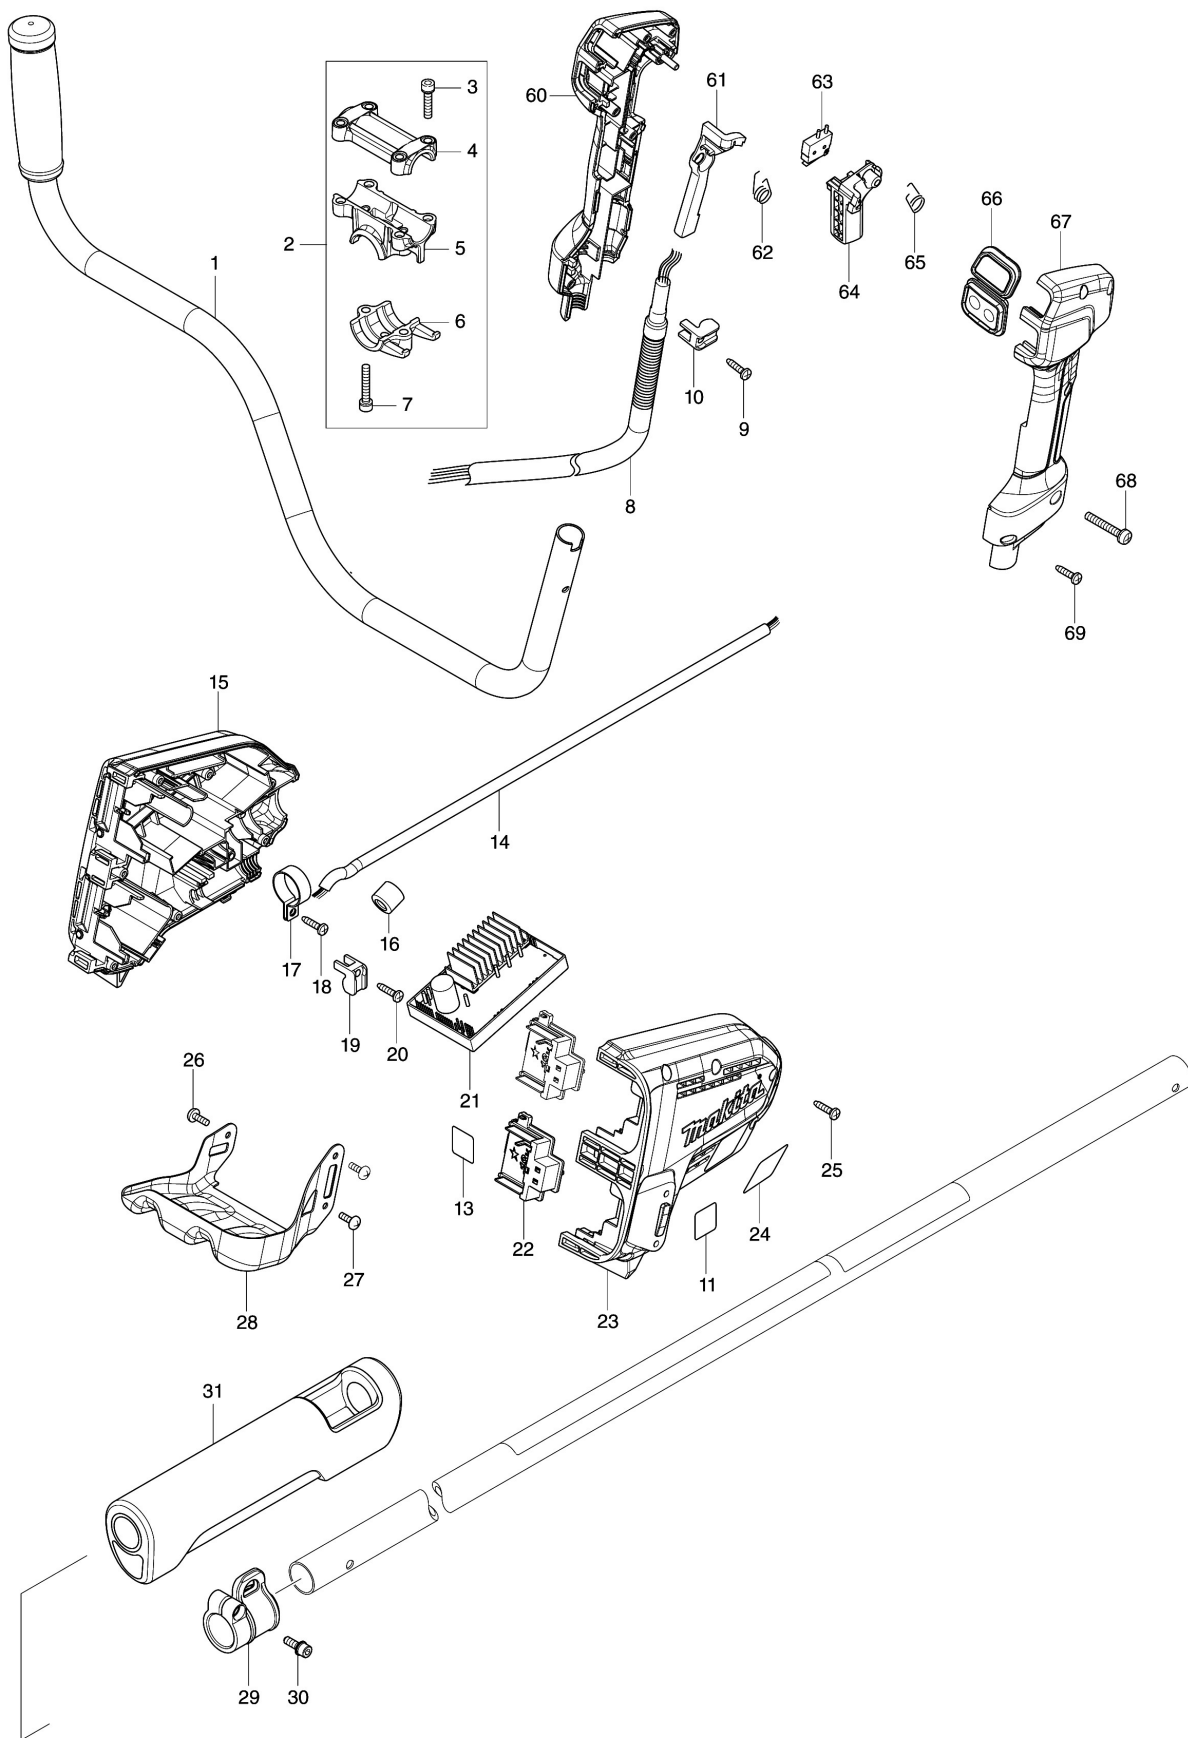

Model No.DUR368A CORDLESS GRASS TRIMMER

Model No.DUR368A CORDLESS GRASS TRIMMER

**모델명 : DUR368A**

도번	부품코드	부품명	단위	소요량
001	140L83-1	HANDLE 19 COMPLETE	EA	1
002	135395-3	핸들홀더 아세이	EA	1
003	922241-7	헥스. 소켓 헤드 볼트 M5X25	EA	4
004	318272-6	HANDLE HOLDER 1	EA	1
005	318273-4	HANDLE HOLDER 2	EA	1
006	318274-2	HANDLE HOLDER 3	EA	1
007	922251-4	헥스. 소켓 헤드 볼트 M5X30	EA	2
008	699118-8	POWER SUPPLY CORD UNIT	EA	1
009	266326-2	태핑 스크류 4X18	EA	1
010	687260-7	코드 클램프	EA	1
011	819V88-9	SOUND 95DB LABEL	EA	1
013	855V64-9	DUR368A 시리얼번호 라벨	EA	1
014	699067-9	POWER SUPPLY CORD UNIT	EA	1
015	183L33-3	하우징 세트	EA	1
016	688163-8	LINEFILTER15*8*17	EA	1
017	346248-3	파이프 클램프 24	EA	1
018	266326-2	태핑 스크류 4X18	EA	1
019	687260-7	코드 클램프	EA	1
020	266326-2	태핑 스크류 4X18	EA	1
021	620A36-5	콘트롤러	EA	1
022	644808-8	TERMINAL FOR BHP458	EA	2
023	183L33-3	하우징 세트	EA	1
024	855V55-0	DUR368A 명판	EA	1
025	266326-2	태핑 스크류 4X18	EA	7
026	251314-2	SCREW M4X12	EA	1
027	251314-2	SCREW M4X12	EA	2
028	346858-6	배터리 가드	EA	1
029	168478-4	행거	EA	1
030	922228-9	H.S.H.BOLT M5X18 WITH WR	EA	1
031	424463-0	쿠션	EA	1
032	911233-1	팬 헤드 스크류 M5X20	EA	3
033	455626-7	탑 커버	EA	1
034	210062-2	볼베어링 607ZZ	EA	1
035	529146-8	스테이터 아세이	EA	1
035A	520135-6	STATOR ASSY	EA	1
036	619462-7	로우터	EA	1
037	911128-8	팬 헤드 스크류 M4X16	EA	2
038	455628-3	이너 커버	EA	1
039	620562-8	콘트롤러 B	EA	1
040	911128-8	팬 헤드 스크류 M4X16	EA	1
041	687042-7	변형 방지장치	EA	1
042	922223-9	H.S.H.BOLT M5X16 WITH WR	EA	2
043	922241-7	헥스. 소켓 헤드 볼트 M5X25	EA	1
044	143039-1	모터 하우징 컴플리트	EA	1
045	211131-2	볼베어링 6001DDW	EA	1
046	962106-1	리테이닝 링R-28	EA	1
048	140L84-9	RECEIVE WASHER COMPLETE G	EA	1
049	266579-3	H.S.HEAD BOLT M6*30	EA	2
051	346073-2	프로텍터 클램프	EA	1
053	455926-5	프로텍터	EA	1
054	346855-2	커터	EA	1
055	266326-2	태핑 스크류 4X18	EA	2
056	140L89-9	파이프 컴플리트 O	EA	1
057	213325-5	O RING 19	EA	1