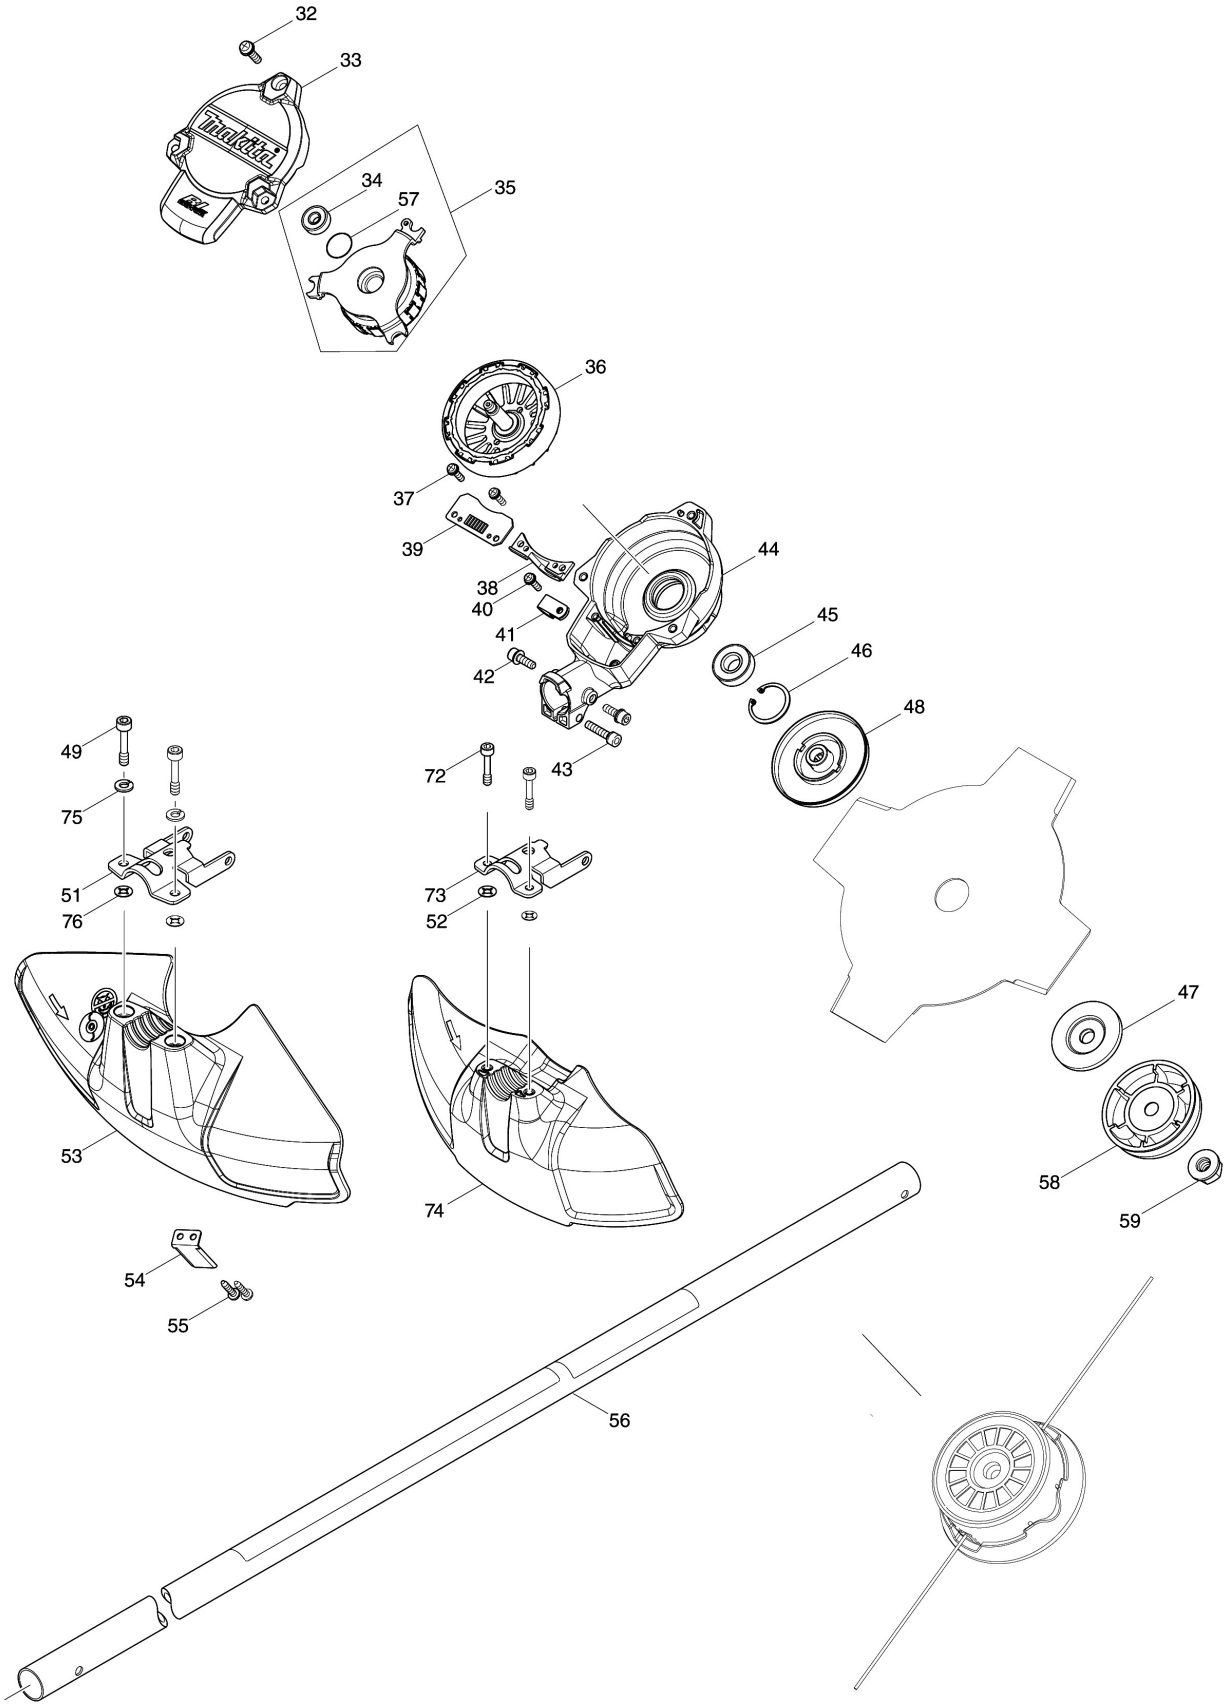

Model No.DUR368A CORDLESS GRASS TRIMMER

Model No.DUR368A CORDLESS GRASS TRIMMER

**모델명 : DUR368A**

도번	부품코드	부품명	단위	소요량
001	140L83-1	HANDLE 19 COMPLETE	EA	1
002	135395-3	핸들홀더 아세이	EA	1
003	922241-7	헥스. 소켓 헤드 볼트 M5X25	EA	4
004	318272-6	HANDLE HOLDER 1	EA	1
005	318273-4	HANDLE HOLDER 2	EA	1
006	318274-2	HANDLE HOLDER 3	EA	1
007	922251-4	헥스. 소켓 헤드 볼트 M5X30	EA	2
008	699118-8	POWER SUPPLY CORD UNIT	EA	1
009	266326-2	태핑 스크류 4X18	EA	1
010	687260-7	코드 클램프	EA	1
011	819V88-9	SOUND 95DB LABEL	EA	1
013	855V64-9	DUR368A 시리얼번호 라벨	EA	1
014	699067-9	POWER SUPPLY CORD UNIT	EA	1
015	183L33-3	하우징 세트	EA	1
016	688163-8	LINEFILTER15*8*17	EA	1
017	346248-3	파이프 클램프 24	EA	1
018	266326-2	태핑 스크류 4X18	EA	1
019	687260-7	코드 클램프	EA	1
020	266326-2	태핑 스크류 4X18	EA	1
021	620A36-5	콘트롤러	EA	1
022	644808-8	TERMINAL FOR BHP458	EA	2
023	183L33-3	하우징 세트	EA	1
024	855V55-0	DUR368A 명판	EA	1
025	266326-2	태핑 스크류 4X18	EA	7
026	251314-2	SCREW M4X12	EA	1
027	251314-2	SCREW M4X12	EA	2
028	346858-6	배터리 가드	EA	1
029	168478-4	행거	EA	1
030	922228-9	H.S.H.BOLT M5X18 WITH WR	EA	1
031	424463-0	쿠션	EA	1
032	911233-1	팬 헤드 스크류 M5X20	EA	3
033	455626-7	탑 커버	EA	1
034	210062-2	볼베어링 607ZZ	EA	1
035	529146-8	스테이터 아세이	EA	1
035A	520135-6	STATOR ASSY	EA	1
036	619462-7	로우터	EA	1
037	911128-8	팬 헤드 스크류 M4X16	EA	2
038	455628-3	이너 커버	EA	1
039	620562-8	콘트롤러 B	EA	1
040	911128-8	팬 헤드 스크류 M4X16	EA	1
041	687042-7	변형 방지장치	EA	1
042	922223-9	H.S.H.BOLT M5X16 WITH WR	EA	2
043	922241-7	헥스. 소켓 헤드 볼트 M5X25	EA	1
044	143039-1	모터 하우징 컴플리트	EA	1
045	211131-2	볼베어링 6001DDW	EA	1
046	962106-1	리테이닝 링R-28	EA	1
048	140L84-9	RECEIVE WASHER COMPLETE G	EA	1
049	266579-3	H.S.HEAD BOLT M6*30	EA	2
051	346073-2	프로텍터 클램프	EA	1
053	455926-5	프로텍터	EA	1
054	346855-2	커터	EA	1
055	266326-2	태핑 스크류 4X18	EA	2
056	140L89-9	파이프 컴플리트 O	EA	1
057	213325-5	O RING 19	EA	1