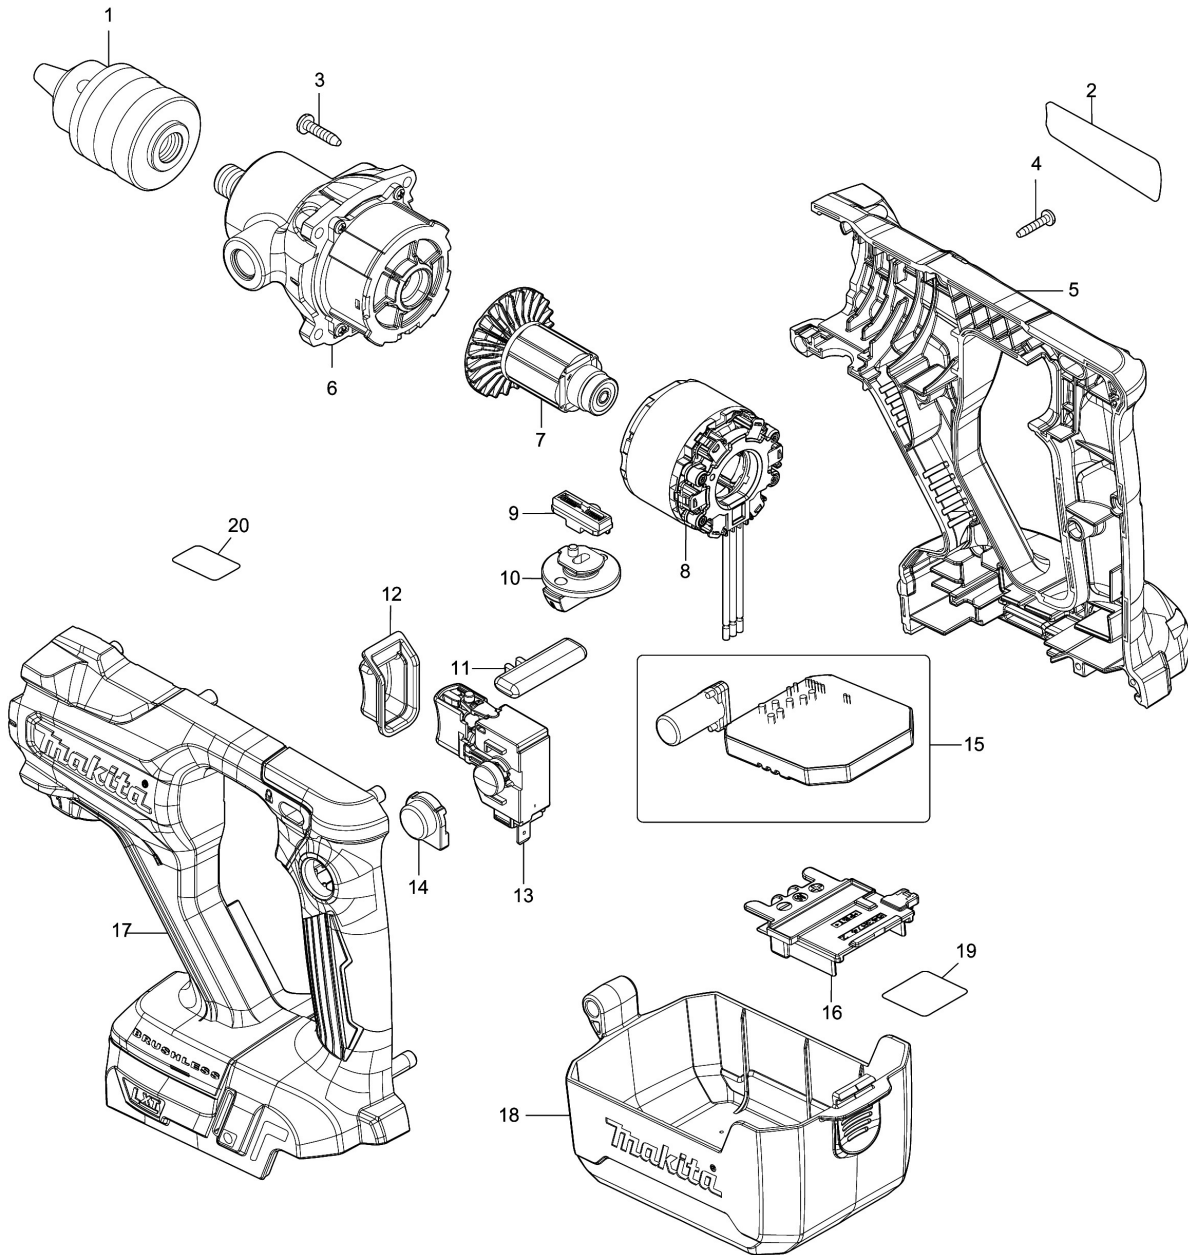

Model No.DUT131 CORDLESS MIXER

모델명 : DUT131

도번	부품코드	부품명	단위	소요량
001	766016-2	드릴척 S10	EA	1
002	855L25-9	DUT131 명판	EA	1
003	266045-0	TAPPING SCREW.FLANGE.PT.4X20	EA	4
004	266130-9	태핑 스크류 바인드	EA	10
005	183L06-6	하우징 세트	EA	1
006	127065-8	기어 아세이	EA	1
007	619551-8	로우터	EA	1
008	629396-6	스테이터	EA	1
009	127066-6	체인지 레버 아세이	EA	1
009-1	232518-5	압력스프링 4	EA	2
010	127282-0	스피드 체인지 레버 아세이	EA	1
010-1	213118-0	O RING 12	EA	1
011	458822-6	락 레버	EA	1
012	458816-1	스위치 커버	EA	1
013	651088-9	스위치 C3JW-4B-1L	EA	1
014	458819-5	LOCK ON BUTTON COVER	EA	1
015	620972-9	콘트롤러	EA	1
016	643874-2	터미널	EA	1
017	183L06-6	하우징 세트	EA	1
018	458820-0	커버	EA	1
019	855L31-4	DUT131 시리얼번호 라벨	EA	1
A01	140G50-6	그립 컴플리트	EA	1
A02	459241-9	프론트 커버	EA	1
A03	763448-4	척 KEY S13	EA	1
A04	831253-8	LEGEND TOTE BAG 16'	EA	1