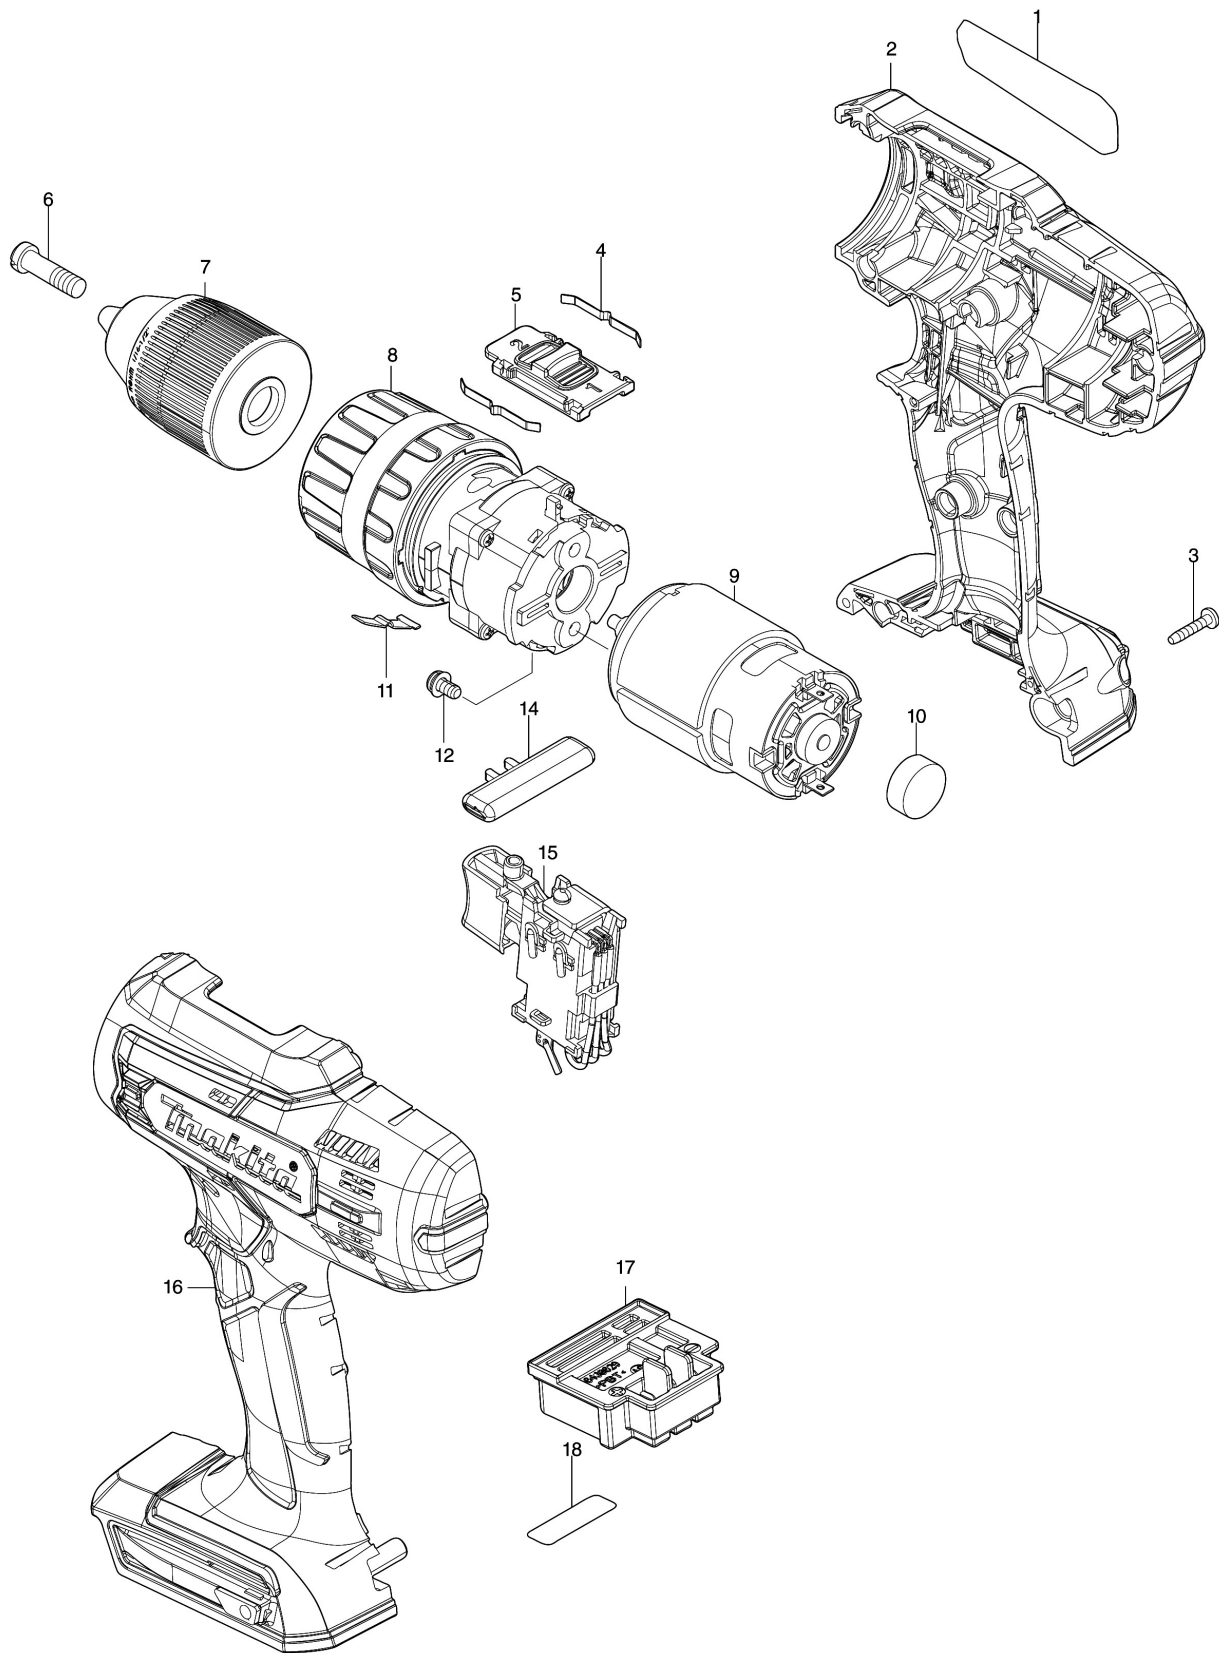

Model No.HP488D CORDLESS HAMMER DRIVER DRILL

모델명 : HP488DWE

도번	부품코드	부품명	단위	소요량
001	858A41-4	HP488D NAME PLATE	EA	1
002	183R93-1	HOUSING SET	EA	1
003	266429-2	태핑 스크류 3X16	EA	9
004	232220-0	리프 스프링	EA	2
005	127754-5	SPEED CHANGE LEVER ASSEMBLY	EA	1
006	251468-5	FLAT HEAD SCREW M6X22	EA	1
007	766004-9	키레스 드릴 척 13	EA	1
008	127732-5	GEAR ASSEMBLY	EA	1
009	629937-8	DC 모터	EA	1
010	421940-3	캡	EA	1
011	232182-2	리프 스프링	EA	1
012	911108-4	팬 헤드 스크류 M4X8	EA	2
014	452399-3	정/역 변환 레버	EA	1
015	638862-2	스위치 유닛	EA	1
016	183R93-1	HOUSING SET	EA	1
017	643862-9	터미널	EA	1
018	858A45-6	HP488D SERIAL NO. LABEL	EA	1
A01	784637-8	BIT 2-45	EA	1
A02	195481-2	DC18WA FAST CHARGER	EA	1
A03	198205-5	BL1815G BATTERY 18V/1.5Ah	EA	2
A04	452652-7	배터리 커버	EA	1
A05	821844-3	PLASTIC CARRYING CASE	EA	1
A06	8027B7-6	HP488DWE PLASTIC CASE LABEL	EA	2