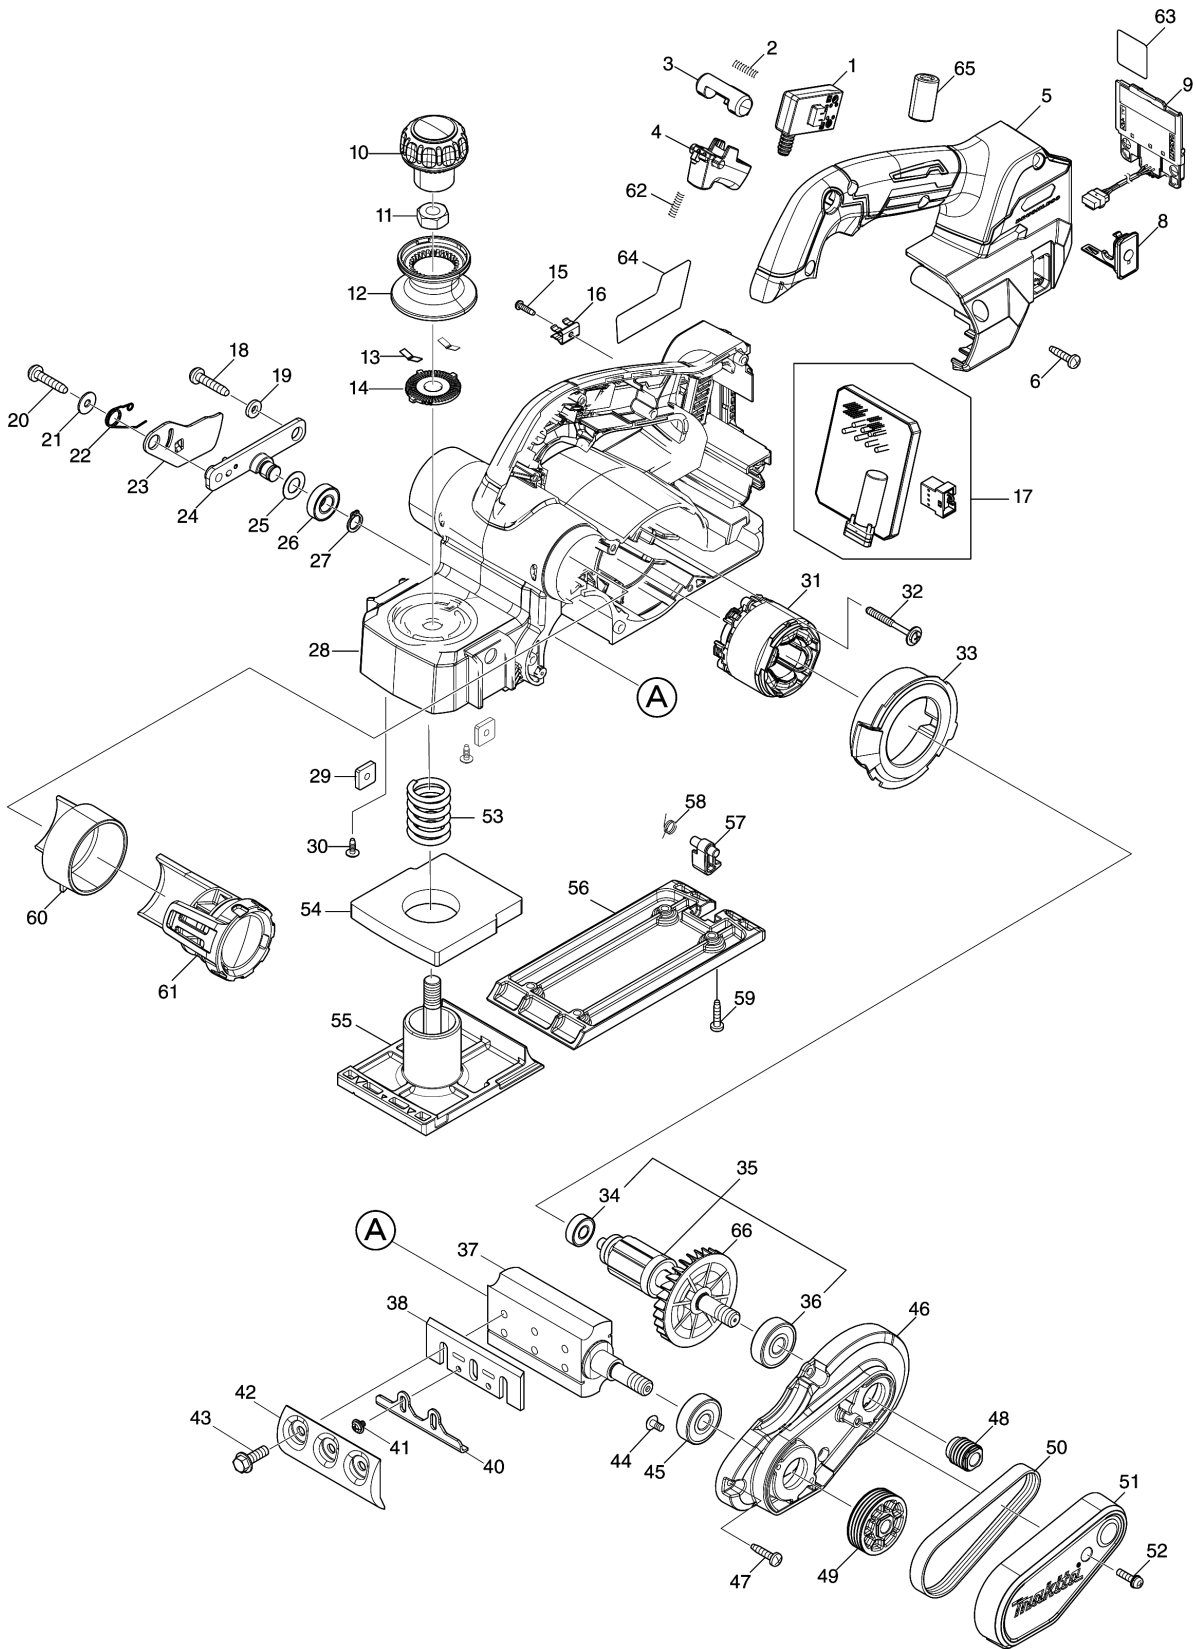

Model No.KP001G 82MM CORDLESS PLANER

모델명 : KP001G

도번	부품코드	부품명	단위	소요량
001	651083-9	스위치 C3XA-1PSPM	EA	1
002	231433-0	압력스프링 4	EA	1
003	419704-7	LOCK OFF BUTTON	EA	1
004	457432-6	스위치 레버	EA	1
005	136650-6	HANDLE COVER SET	EA	1
006	265995-6	태핑 스크류 4X18	EA	6
008	140F99-0	캡 컴플리트	EA	1
009	632P49-4	TERMINAL UNIT	EA	1
010	451328-3	노브 커버	EA	1
011	252313-7	HEX. NUT M10	EA	1
012	413F22-1	KNOB	EA	1
013	232185-6	리프 스프링	EA	2
014	347970-5	CAM PLATE	EA	1
015	266556-5	태핑 스크류 3X12	EA	1
016	232570-3	리프 스프링	EA	1
017	620J01-8	CONTROLLER	EA	1
018	266041-8	태핑 스크류 플랜지PT 5X25	EA	1
019	267012-8	플랫 와샤 5	EA	1
020	266041-8	태핑 스크류 플랜지PT 5X25	EA	1
021	253194-2	플랫 와샤 5	EA	1
022	233521-9	토션 스프링 10	EA	1
023	345765-0	드럼 커버	EA	1
024	158184-9	드럼 홀더 컴플리트	EA	1
025	253758-2	플랫 와샤 10	EA	1
026	210057-5	볼베어링 6900LLB	EA	1
027	961006-2	리테이닝 링S-10	EA	1
028	136606-9	MAIN FRAME ASSEMBLY	EA	1
029	264002-2	SQUARE NUT M5	EA	2
030	265A77-0	태핑 스크류 3X10	EA	2
031	629B15-6	STATOR	EA	1
032	265679-6	태핑 스크류 4X40	EA	2
033	459891-0	배플 플레이트	EA	1
034	210034-7	볼베어링 607LLB	EA	1
035	519742-0	ROTOR ASSY	EA	1
036	211087-9	볼베어링 6200LLU	EA	1
037	158156-4	드럼 컴플리트	EA	1
038	D-16346	82MM HSS 대패 날	EA	1
040	345644-2	조정판	EA	2
041	251246-3	PAN HEAD SCREW M4X5	EA	4
042	187676-1	드럼 플레이트 세트	EA	1
043	251609-3	HEX FLANGE HEAD BOLT M6X18	EA	6
044	251291-8	SCREW M4X8	EA	2
045	211087-9	볼베어링 6200LLU	EA	1
046	141J58-1	BRACKET COMPLETE	EA	1
047	265995-6	태핑 스크류 4X18	EA	4
048	222193-5	V-폴리 4-17L	EA	1
049	222194-3	V-폴리 4-39.5	EA	1
050	225071-8	폴리 V-벨트 4-241	EA	1
051	459893-6	벨트 커버	EA	1
052	911133-5	팬 헤드 스크류 M4X18	EA	1
053	231004-3	압력스프링 18	EA	1
054	422531-3	고무 패킹	EA	1
055	312C78-2	FRONT BASE	EA	1