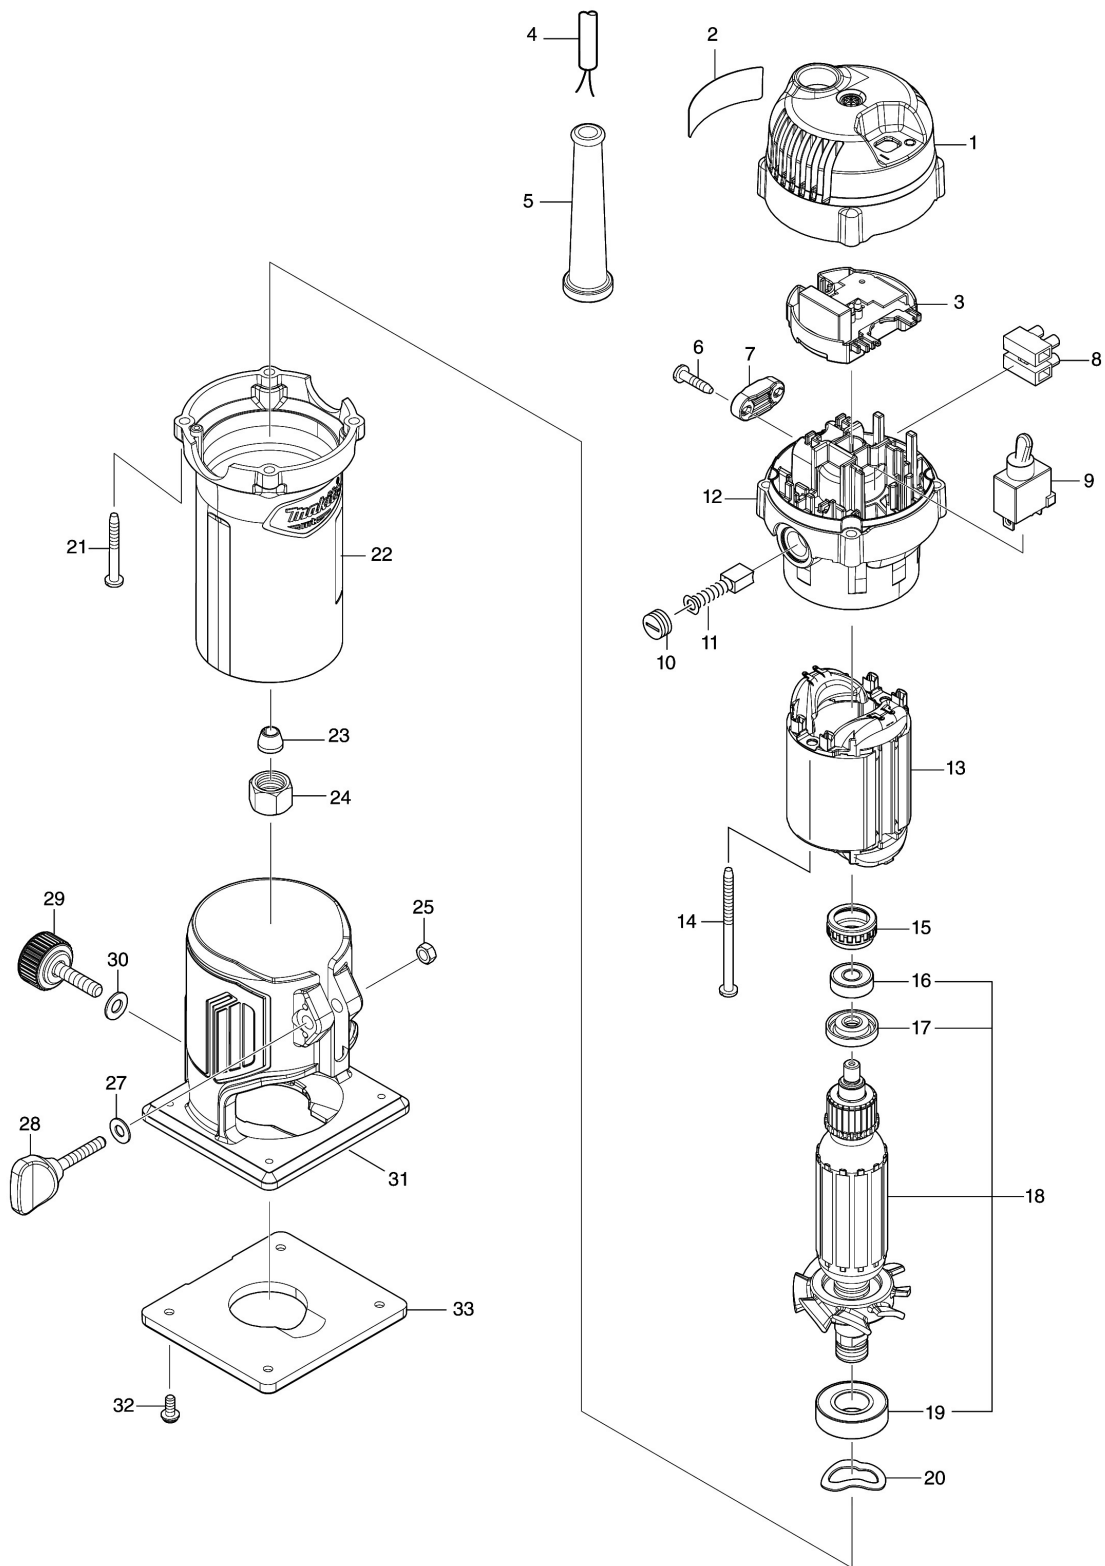

Model No.M3702 TRIMMER

모델명 : M3702B

도번	부품코드	부품명	단위	소요량
001	413774-8	TOP COVER	EA	1
002	811T83-3	M3702 NAME PLATE	EA	1
003	620F47-0	CONTROLLER	EA	1
004	696403-0	POWER SUPPLY CORD 1.0-2-2.0	EA	1
005	682569-2	코드 가드	EA	1
006	266326-2	태핑 스크류 4X18	EA	2
007	687124-5	변형 방지장치	EA	1
008	654531-7	TERMINAL BLOCK 2P	EA	1
009	651424-9	스위치 STL106AT	EA	1
010	643987-9	브러쉬 홀더 캡 5-8	EA	2
011	B-80391	카본브러쉬 CB-411A	EA	1
012	141D21-8	BRACKET COMPLETE	EA	1
013	634773-9	필드	EA	1
014	266340-8	태핑 스크류 4X65	EA	2
015	421868-5	LABYRINTH RUBBER RING 19	EA	1
016	210062-2	볼베어링 607ZZ	EA	1
017	681668-7	RESIN WASHER	EA	1
018	510226-1	아마추어 220V	EA	1
019	211247-3	볼베어링 6002DDW	EA	1
020	267785-3	웨이브 와샤 23	EA	1
021	266351-3	태핑 스크류 4X35	EA	4
022	141D80-2	MOTOR HOUSING COMPLETE	EA	1
023	763662-2	콜렉트 콘 6	EA	1
024	763661-4	콜렉트 너트 6	EA	1
025	252156-7	HEX. NUT M5-8	EA	1
027	941101-4	플랫 와샤 5	EA	1
028	251867-1	스크류 M5X30	EA	1
029	265763-7	THUMB SCREW M6X25	EA	1
030	941151-9	플랫 와샤 6	EA	1
031	454022-6	베이스	EA	1
032	265142-9	PAN HEAD SCREW M4X10	EA	4
033	410585-2	베이스 프로텍터	EA	1
A01	122703-7	트리머 가이드 아세이	EA	1
A02	122704-5	스트레이트 가이드 ASSY	EA	1
A03	343577-5	템플릿 가이드 10	EA	1
A04	781036-5	렌치 10	EA	1
A05	781037-3	렌치 17	EA	1
A06	418647-0	칩 디플렉터	EA	1
A07	733239-7	스트레이트 비트 6	EA	1
B01	763663-0	COLLET CONE 1/4"	EA	1