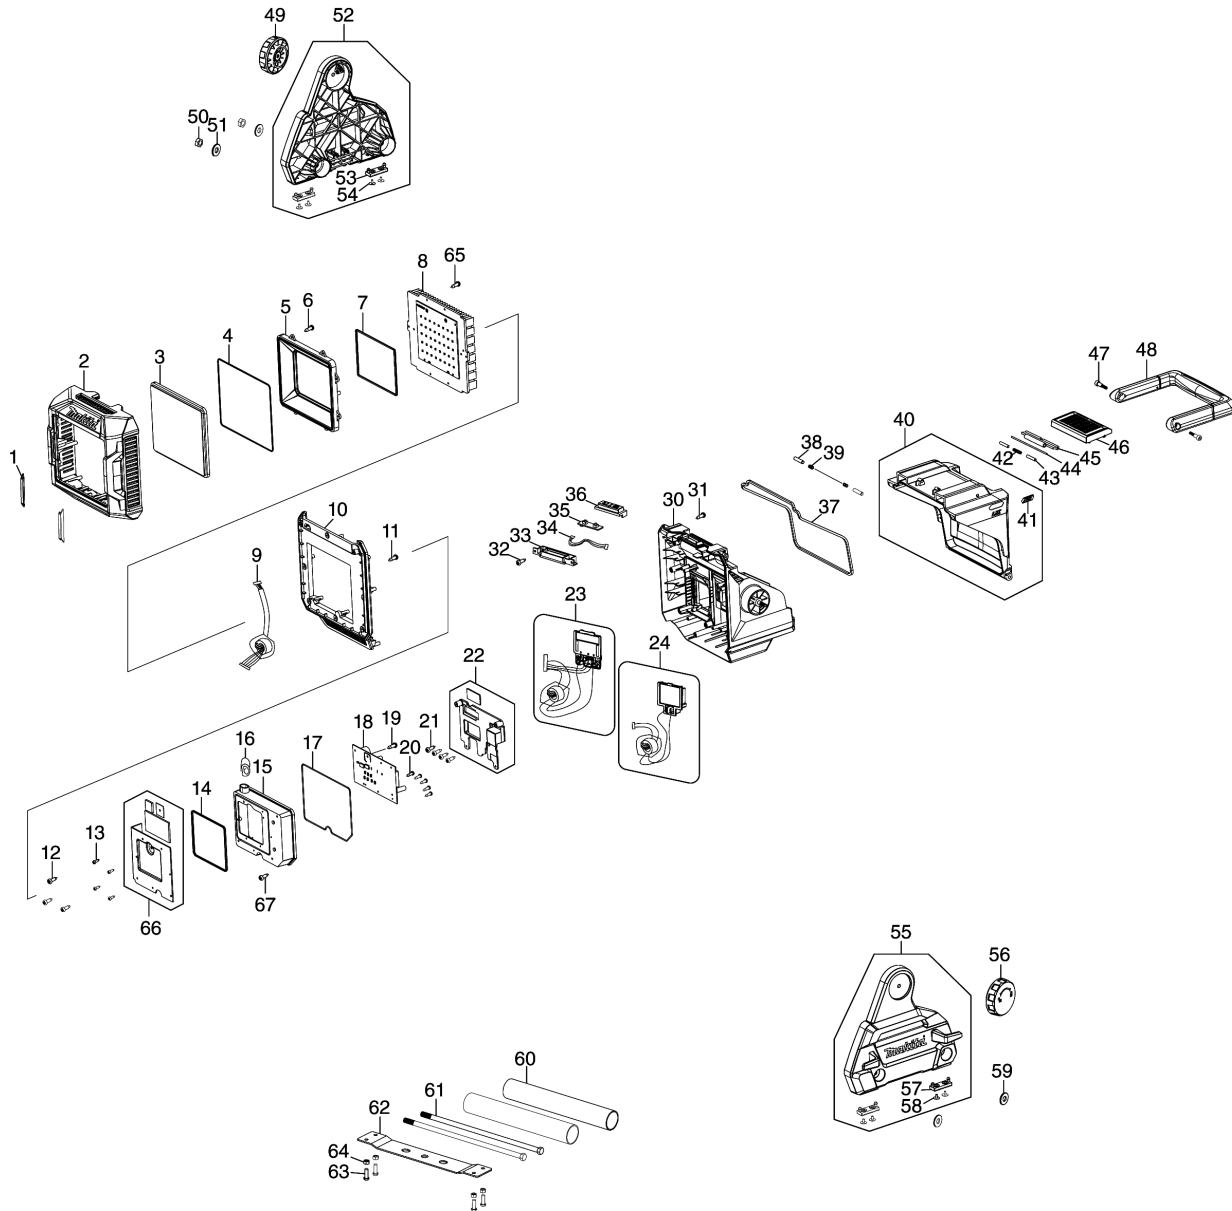

Model No.ML005G CORDLESS WORKLIGHT

모델명 : ML005GX

도번	부품코드	부품명	단위	소요량
001	GM00002396	FRONT COVER PLATE	EA	2
002	GM00002380	FRONT COVER ASSY	EA	1
003	GM00002381	LENS	EA	1
004	GM00002382	O-RING	EA	1
005	GM00002383	REFLECTOR ASSY	EA	1
006	GM00001333	스크류 3 X 12PB B0130120702	EA	8
007	GM00002384	O-RING	EA	1
008	GM00002385	LED ASSY	EA	1
009	GM00002397	LEAD UNIT ASSY	EA	1
010	GM00002386	MID-BODY COVER	EA	1
011	GM00001333	스크류 3 X 12PB B0130120702	EA	8
012	GM00002165	스크류 3X18 PT	EA	3
013	GM00001395	스크류 2.6X8PB B0126081102	EA	4
014	GM00002388	O-RING	EA	1
015	GM00002389	POWER CASE	EA	1
016	GM00002320	EVA	EA	1
017	GM00002390	O-RING	EA	1
018	GM00002415	MAIN PCBA ASSY	EA	1
019	GM00002414	SCREW 3X8PM	EA	1
020	GM00001395	스크류 2.6X8PB B0126081102	EA	5
021	GM00002165	스크류 3X18 PT	EA	4
022	GM00002392	TERMINAL HOLDING PLATE ASSY	EA	1
023	GM00002393	XGT TERMINAL ASSY	EA	1
024	GM00002394	LXT TERMINAL ASSY	EA	1
030	GM00002416	MID-BODY ASSY	EA	1
031	GM00002165	스크류 3X18 PT	EA	10
032	GM00002165	스크류 3X18 PT	EA	2
033	GM00002406	SWITCH HOLDER	EA	1
034	GM00002407	LEAD UNIT	EA	1
035	GM00002140	SWITCH PCBA ASSY	EA	1
036	GM00002141	스위치 아세이	EA	1
037	GM00002401	O-RING	EA	1
038	GM00002403	SHAFT	EA	2
039	GM00002402	SPRING	EA	2
040	GM00002404	BATTERY COVER ASSY	EA	1
041	GM00002310	XGT LABEL	EA	1
042	GM00002309	SPRING	EA	1
043	GM00002255	SHAFT A	EA	2
044	GM00002256	SHAFT B	EA	1
045	GM00002257	LATCH B	EA	1
046	GM00002258	LATCH A	EA	1
047	GM00002137	INSIDE-HEX SCREW	EA	2
048	GM00002405	HANDLE ASSY	EA	1
049	GM00002160	걸쇠 노브 아세이	EA	1
050	GM00002158	너트 M8	EA	2
051	GM00002157	METAL OD20XID8.5X2MM	EA	2
052	GM00002413	STAND-LEFT ASSY	EA	1
053	GM00002154	RUBBER FOOT	EA	2
054	GM00002164	스크류 3X6 PWB	EA	4
055	GM00002417	STAND-RIGHT ASSY	EA	1
056	GM00002160	걸쇠 노브 아세이	EA	1
057	GM00002154	RUBBER FOOT	EA	2
058	GM00002164	스크류 3X6 PWB	EA	4