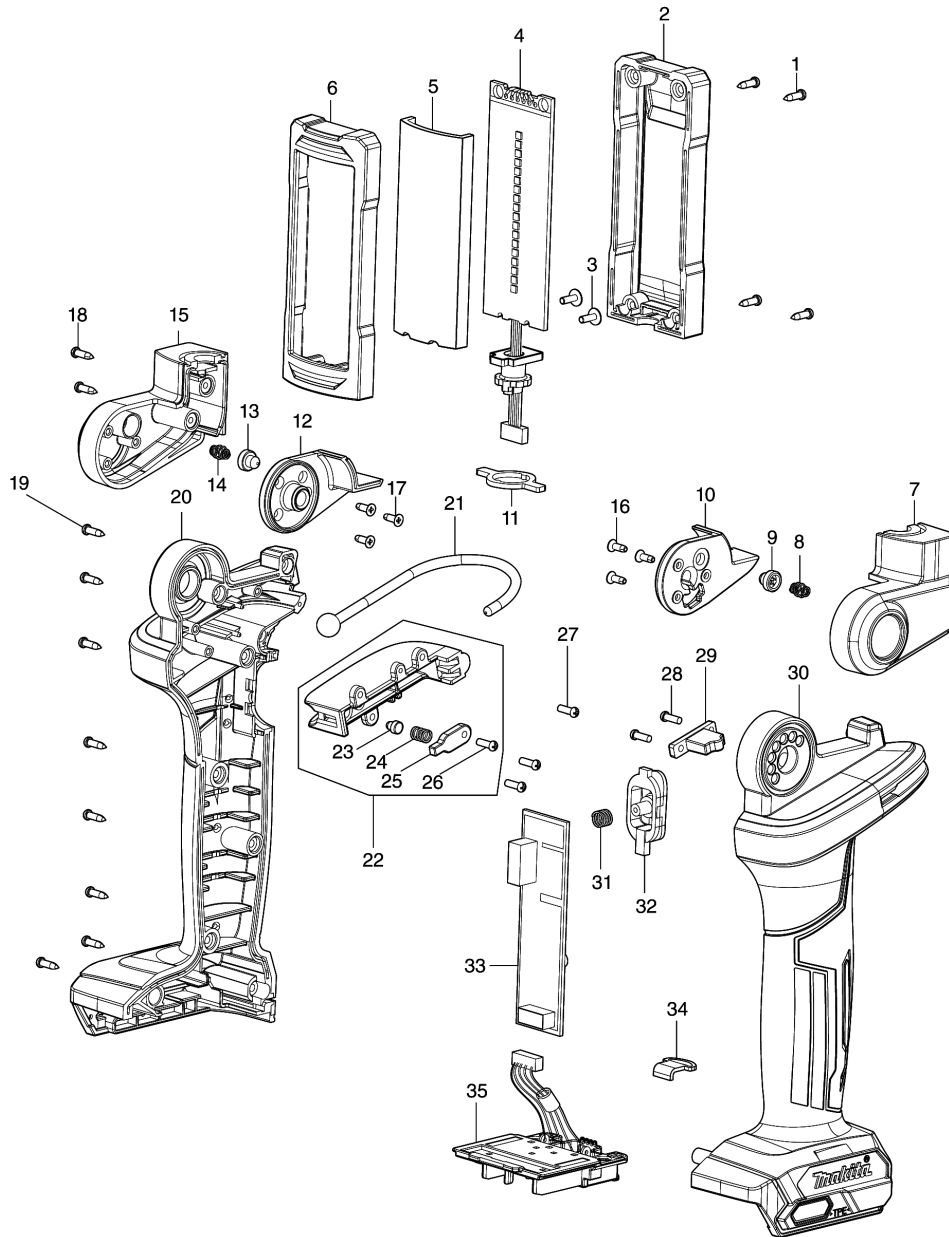

Model No.ML006G CORDLESS FLASHLIGHT

모델명 : ML006G

도번	부품코드	부품명	단위	소요량
001	GM00001269	스크류 3X12PB(B0130120202)	EA	4
002	GM00002324	REAR CASE	EA	1
003	GM00001267	스크류 2.6X8PWB(B0126080006)	EA	2
004	GM00002323	LED ASSY	EA	1
005	GM00002322	LENS	EA	1
006	GM00002321	FRONT CASE	EA	1
007	GM00002325	LEFT ROTATOR	EA	1
008	GM00001270	스프링 (B1214801020)	EA	1
009	GM00001279	SPRING LID (C1020801001)	EA	1
010	GM00002326	LEFT ROTATOR BRACKET	EA	1
011	GM00001282	FIX PLATE (C3020801001)	EA	1
012	GM00002327	RIGHT ROTATOR BRACKET	EA	1
013	GM00001279	SPRING LID (C1020801001)	EA	1
014	GM00001270	스프링 (B1214801020)	EA	1
015	GM00002328	RIGHT ROTATOR	EA	1
016	GM00001268	스크류 2.6X10KA(B0126100121)	EA	3
017	GM00001268	스크류 2.6X10KA(B0126100121)	EA	3
018	GM00001269	스크류 3X12PB(B0130120202)	EA	2
019	GM00001269	스크류 3X12PB(B0130120202)	EA	8
020	GM00002329	HOUSING ASSY	EA	1
021	GM00002331	HANGING HOOK ASSY	EA	1
022	GM00002330	HOOK COVER ASSY	EA	1
023	GM00002339	LOCKING SHAFT	EA	1
024	GM00002340	SPRING	EA	1
025	GM00002341	COVER	EA	1
026	GM00001322	스크류 2.6X8 PB	EA	1
027	GM00001322	스크류 2.6X8 PB	EA	3
028	GM00001322	스크류 2.6X8 PB	EA	2
029	GM00002332	HOOK SUPPORT	EA	1
030	GM00002329	HOUSING ASSY	EA	1
031	GM00002249	스위치 SPRING	EA	1
032	GM00002333	SWITCH ASSY	EA	1
033	GM00002334	MAIN PCBA ASSY	EA	1
034	GM00002231	STRAP HOOK	EA	1
035	GM00002335	TERMINAL ASSY	EA	1
A01	GM00001288	SHOULDER HOOK SET	EA	1
A02	GM00001326	LAMP SHADE	EA	1