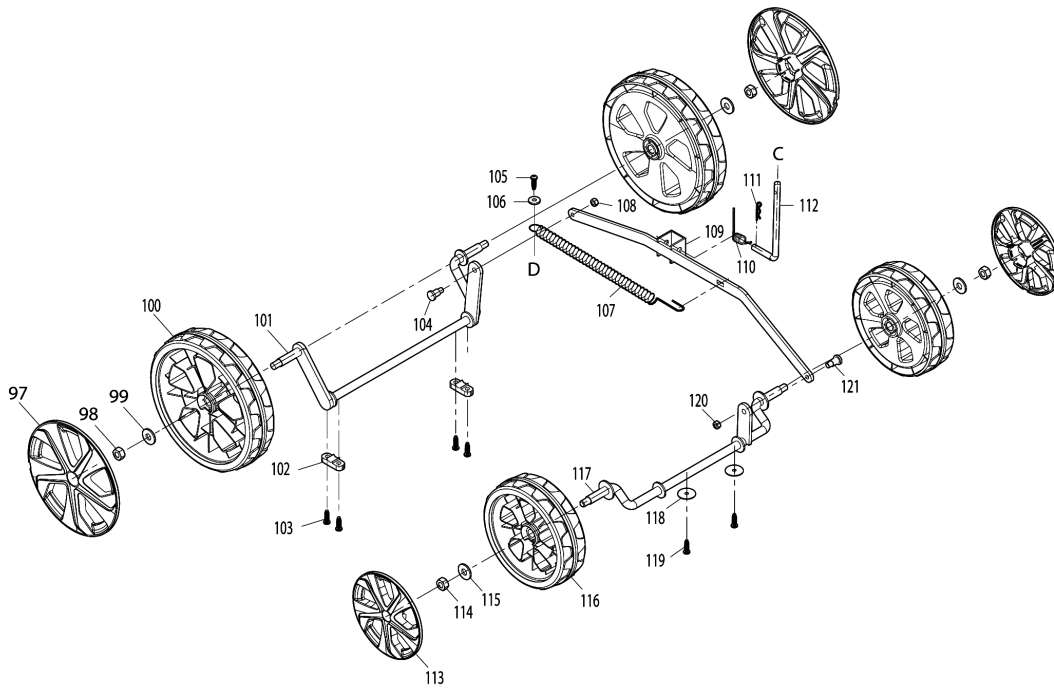

# Model No.ELM3720 370MM ELECTRIC LAWN MOWER

Model No.ELM3720 370MM ELECTRIC LAWN MOWER

**모델명 : ELM3720**

도번	부품코드	품명	단위	소요량
0		특이사항	EA	0
1	YA00000866	어퍼 핸들바 아세이	EA	1
2	YA00001175	스펀지 그립	EA	1
3	YA00000867	스위치 레버	EA	1
4	YA00000765	스위치 박스 라이트	EA	1
5	YA00000786	SWITCH BOX CLAMP SPASER	EA	1
6	YA00000766	SWITCH LINK BUTTON	EA	1
7	YA00000767	압력스프링 16.8	EA	1
8	YA00000768	스위치 레버 엔드 캡 라이트	EA	1
9	652024721	스크류	EA	1
10	YA00000769	스위치 트리거21	EA	1
11	YA00000778	SELF TAPPING SCREW ST4X16	EA	2
12	YA00000780	코드 클램프	EA	1
13	YA00000771	POWER SUPPLY CORD ASSY	EA	1
14	YA00000778	SELF TAPPING SCREW ST4X16	EA	2
15	YA00000780	코드 클램프	EA	1
16	YA00001162	POWER SUPPLY CORD ASSY (KR)	EA	1
17	YA00000781	INDICATOR LENZ	EA	1
18	YA00000772	스위치	EA	1
19	652023811	케이블 행거	EA	1
20	YA00000786	SWITCH BOX CLAMP SPASER	EA	1
21	YA00000782	스위치 박스 레프트	EA	1
22	YA00000778	SELF TAPPING SCREW ST4X16	EA	6
23	652023795	ASSIST HANDLE COVERRIGHT	EA	1
24	YA00000787	LEVER BOX CLAMP SPASER	EA	1
25	652024721	스크류	EA	1
26	652023794	LEFT PLUG-IN OF HANDLE	EA	1
27	YA00000737	토션 스프링	EA	1
28	YA00000787	LEVER BOX CLAMP SPASER	EA	1
29	652023793	ASSIST HANDLE COVERLEFT	EA	1
30	YA00000778	SELF TAPPING SCREW ST4X16	EA	1
31	YA00000785	SELF TAPPING SCREW ST4X25	EA	1
32	YA00000799	케이블 클립	EA	1
33	YA00000801	TENSION LEVER ASSY	EA	2
34	YA00000802	HEX.FRANGE CAP NUT M6	EA	2
35	YA00001166	파이프 엔드 캡	EA	2
36	YA00001167	로워 핸들	EA	2
37	YA00000803	M8 KNOB	EA	2
38	YA00000420	와샤	EA	2
39	YA00000804	ANGLE ADJUSTMENT JOINT UPPER	EA	2
40	YA00000806	SELF TAPPING SCREW ST5X20	EA	4
41	YA00000875	ANGLE ADJUSTMENT JOINT LOWER R	EA	1
42	YA00000807	HEX BOLT M8X65	EA	2
43	YA00000876	ANGLE ADJUSTMENT JOINT LOWER L	EA	1
45	YA00000894	REAR FLAP HINGE ROD	EA	1
46	YA00000895	REAR FLAP BULE	EA	1
47	YA00000831	REAR FLAP TORSION SPRING 7.7	EA	1
48	YA00000901	하우징 아세이 BULE	EA	1
49	YA00000897	탭 커버	EA	1