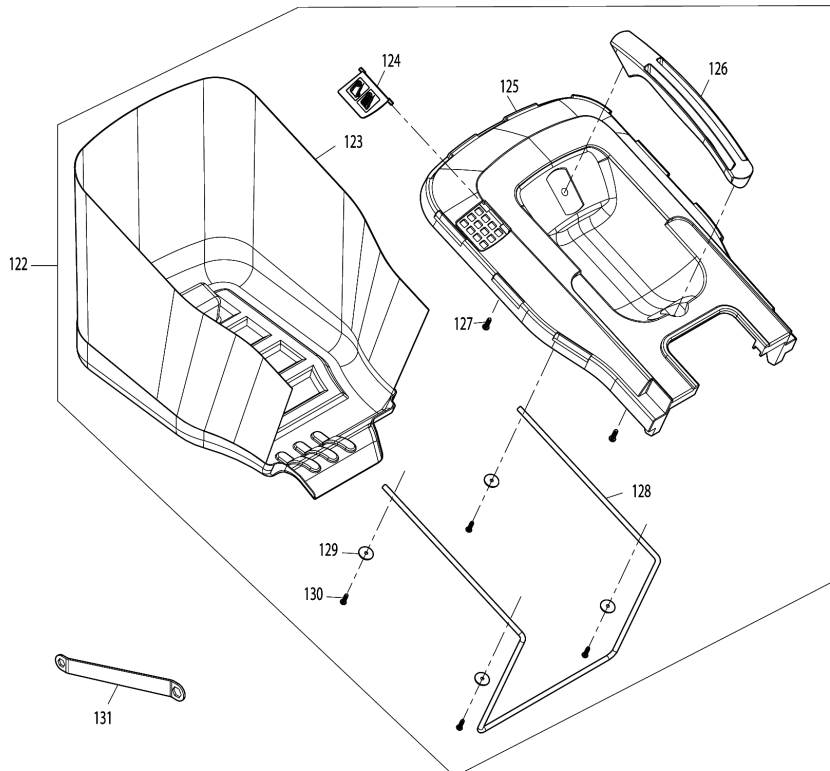

Model No.ELM3720 370MM ELECTRIC LAWN MOWER

모델명 : ELM3720

도번	부품코드	품명	단위	소요량
0		특이사항	EA	0
1	YA00000866	어퍼 핸들바 아세이	EA	1
2	YA00001175	스펀지 그립	EA	1
3	YA00000867	스위치 레버	EA	1
4	YA00000765	스위치 박스 라이트	EA	1
5	YA00000786	SWITCH BOX CLAMP SPASER	EA	1
6	YA00000766	SWITCH LINK BUTTON	EA	1
7	YA00000767	압력스프링 16.8	EA	1
8	YA00000768	스위치 레버 엔드 캡 라이트	EA	1
9	652024721	스크류	EA	1
10	YA00000769	스위치 트리거21	EA	1
11	YA00000778	SELF TAPPING SCREW ST4X16	EA	2
12	YA00000780	코드 클램프	EA	1
13	YA00000771	POWER SUPPLY CORD ASSY	EA	1
14	YA00000778	SELF TAPPING SCREW ST4X16	EA	2
15	YA00000780	코드 클램프	EA	1
16	YA00001162	POWER SUPPLY CORD ASSY (KR)	EA	1
17	YA00000781	INDICATOR LENZ	EA	1
18	YA00000772	스위치	EA	1
19	652023811	케이블 행거	EA	1
20	YA00000786	SWITCH BOX CLAMP SPASER	EA	1
21	YA00000782	스위치 박스 레프트	EA	1
22	YA00000778	SELF TAPPING SCREW ST4X16	EA	6
23	652023795	ASSIST HANDLE COVERRIGHT	EA	1
24	YA00000787	LEVER BOX CLAMP SPASER	EA	1
25	652024721	스크류	EA	1
26	652023794	LEFT PLUG-IN OF HANDLE	EA	1
27	YA00000737	토션 스프링	EA	1
28	YA00000787	LEVER BOX CLAMP SPASER	EA	1
29	652023793	ASSIST HANDLE COVERLEFT	EA	1
30	YA00000778	SELF TAPPING SCREW ST4X16	EA	1
31	YA00000785	SELF TAPPING SCREW ST4X25	EA	1
32	YA00000799	케이블 클립	EA	1
33	YA00000801	TENSION LEVER ASSY	EA	2
34	YA00000802	HEX.FRANGE CAP NUT M6	EA	2
35	YA00001166	파이프 엔드 캡	EA	2
36	YA00001167	로워 핸들	EA	2
37	YA00000803	M8 KNOB	EA	2
38	YA00000420	와샤	EA	2
39	YA00000804	ANGLE ADJUSTMENT JOINT UPPER	EA	2
40	YA00000806	SELF TAPPING SCREW ST5X20	EA	4
41	YA00000875	ANGLE ADJUSTMENT JOINT LOWER R	EA	1
42	YA00000807	HEX BOLT M8X65	EA	2
43	YA00000876	ANGLE ADJUSTMENT JOINT LOWER L	EA	1
45	YA00000894	REAR FLAP HINGE ROD	EA	1
46	YA00000895	REAR FLAP BULE	EA	1
47	YA00000831	REAR FLAP TORSION SPRING 7.7	EA	1
48	YA00000901	하우징 아세이 BULE	EA	1
49	YA00000897	탭 커버	EA	1