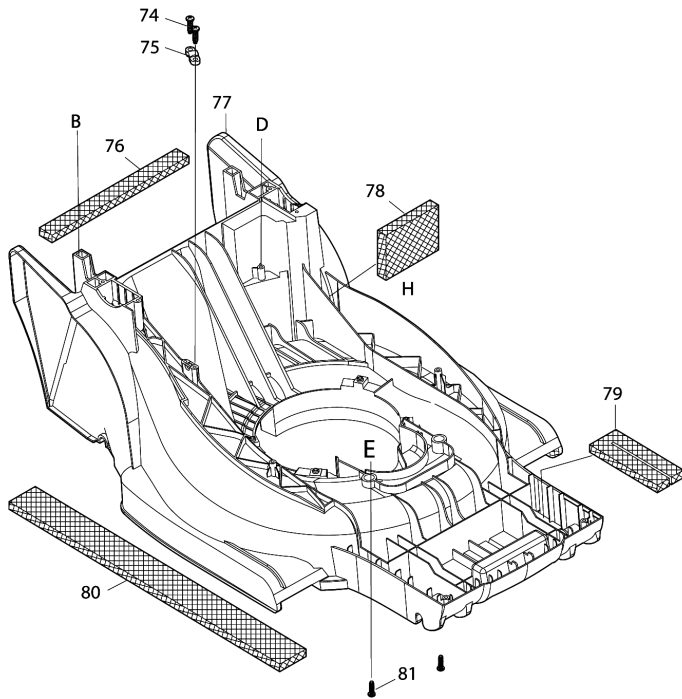

# Model No.ELM3720 370MM ELECTRIC LAWN MOWER

Model No.ELM3720 370MM ELECTRIC LAWN MOWER

**모델명 : ELM3720**

도번	부품코드	품명	단위	소요량
0		특이사항	EA	0
1	YA00000866	어퍼 핸들바 아세이	EA	1
2	YA00001175	스펀지 그립	EA	1
3	YA00000867	스위치 레버	EA	1
4	YA00000765	스위치 박스 라이트	EA	1
5	YA00000786	SWITCH BOX CLAMP SPASER	EA	1
6	YA00000766	SWITCH LINK BUTTON	EA	1
7	YA00000767	압력스프링 16.8	EA	1
8	YA00000768	스위치 레버 엔드 캡 라이트	EA	1
9	652024721	스크류	EA	1
10	YA00000769	스위치 트리거21	EA	1
11	YA00000778	SELF TAPPING SCREW ST4X16	EA	2
12	YA00000780	코드 클램프	EA	1
13	YA00000771	POWER SUPPLY CORD ASSY	EA	1
14	YA00000778	SELF TAPPING SCREW ST4X16	EA	2
15	YA00000780	코드 클램프	EA	1
16	YA00001162	POWER SUPPLY CORD ASSY (KR)	EA	1
17	YA00000781	INDICATOR LENZ	EA	1
18	YA00000772	스위치	EA	1
19	652023811	케이블 행거	EA	1
20	YA00000786	SWITCH BOX CLAMP SPASER	EA	1
21	YA00000782	스위치 박스 레프트	EA	1
22	YA00000778	SELF TAPPING SCREW ST4X16	EA	6
23	652023795	ASSIST HANDLE COVERRIGHT	EA	1
24	YA00000787	LEVER BOX CLAMP SPASER	EA	1
25	652024721	스크류	EA	1
26	652023794	LEFT PLUG-IN OF HANDLE	EA	1
27	YA00000737	토션 스프링	EA	1
28	YA00000787	LEVER BOX CLAMP SPASER	EA	1
29	652023793	ASSIST HANDLE COVERLEFT	EA	1
30	YA00000778	SELF TAPPING SCREW ST4X16	EA	1
31	YA00000785	SELF TAPPING SCREW ST4X25	EA	1
32	YA00000799	케이블 클립	EA	1
33	YA00000801	TENSION LEVER ASSY	EA	2
34	YA00000802	HEX.FRANGE CAP NUT M6	EA	2
35	YA00001166	파이프 엔드 캡	EA	2
36	YA00001167	로워 핸들	EA	2
37	YA00000803	M8 KNOB	EA	2
38	YA00000420	와샤	EA	2
39	YA00000804	ANGLE ADJUSTMENT JOINT UPPER	EA	2
40	YA00000806	SELF TAPPING SCREW ST5X20	EA	4
41	YA00000875	ANGLE ADJUSTMENT JOINT LOWER R	EA	1
42	YA00000807	HEX BOLT M8X65	EA	2
43	YA00000876	ANGLE ADJUSTMENT JOINT LOWER L	EA	1
45	YA00000894	REAR FLAP HINGE ROD	EA	1
46	YA00000895	REAR FLAP BULE	EA	1
47	YA00000831	REAR FLAP TORSION SPRING 7.7	EA	1
48	YA00000901	하우징 아세이 BULE	EA	1
49	YA00000897	탭 커버	EA	1