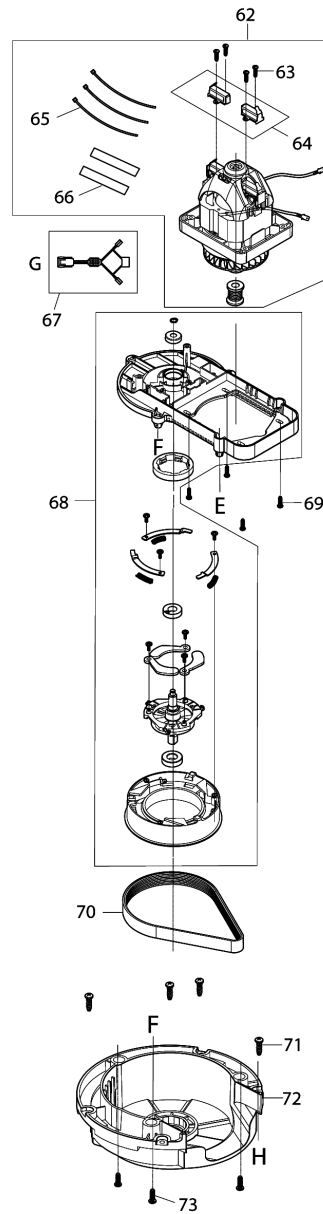

# Model No.ELM3720 370MM ELECTRIC LAWN MOWER

Model No.ELM3720 370MM ELECTRIC LAWN MOWER

**모델명 : ELM3720**

도번	부품코드	품명	단위	소요량
0		특이사항	EA	0
1	YA00000866	어퍼 핸들바 아세이	EA	1
2	YA00001175	스펀지 그립	EA	1
3	YA00000867	스위치 레버	EA	1
4	YA00000765	스위치 박스 라이트	EA	1
5	YA00000786	SWITCH BOX CLAMP SPASER	EA	1
6	YA00000766	SWITCH LINK BUTTON	EA	1
7	YA00000767	압력스프링 16.8	EA	1
8	YA00000768	스위치 레버 엔드 캡 라이트	EA	1
9	652024721	스크류	EA	1
10	YA00000769	스위치 트리거21	EA	1
11	YA00000778	SELF TAPPING SCREW ST4X16	EA	2
12	YA00000780	코드 클램프	EA	1
13	YA00000771	POWER SUPPLY CORD ASSY	EA	1
14	YA00000778	SELF TAPPING SCREW ST4X16	EA	2
15	YA00000780	코드 클램프	EA	1
16	YA00001162	POWER SUPPLY CORD ASSY (KR)	EA	1
17	YA00000781	INDICATOR LENZ	EA	1
18	YA00000772	스위치	EA	1
19	652023811	케이블 행거	EA	1
20	YA00000786	SWITCH BOX CLAMP SPASER	EA	1
21	YA00000782	스위치 박스 레프트	EA	1
22	YA00000778	SELF TAPPING SCREW ST4X16	EA	6
23	652023795	ASSIST HANDLE COVERRIGHT	EA	1
24	YA00000787	LEVER BOX CLAMP SPASER	EA	1
25	652024721	스크류	EA	1
26	652023794	LEFT PLUG-IN OF HANDLE	EA	1
27	YA00000737	토션 스프링	EA	1
28	YA00000787	LEVER BOX CLAMP SPASER	EA	1
29	652023793	ASSIST HANDLE COVERLEFT	EA	1
30	YA00000778	SELF TAPPING SCREW ST4X16	EA	1
31	YA00000785	SELF TAPPING SCREW ST4X25	EA	1
32	YA00000799	케이블 클립	EA	1
33	YA00000801	TENSION LEVER ASSY	EA	2
34	YA00000802	HEX.FRANGE CAP NUT M6	EA	2
35	YA00001166	파이프 엔드 캡	EA	2
36	YA00001167	로워 핸들	EA	2
37	YA00000803	M8 KNOB	EA	2
38	YA00000420	와샤	EA	2
39	YA00000804	ANGLE ADJUSTMENT JOINT UPPER	EA	2
40	YA00000806	SELF TAPPING SCREW ST5X20	EA	4
41	YA00000875	ANGLE ADJUSTMENT JOINT LOWER R	EA	1
42	YA00000807	HEX BOLT M8X65	EA	2
43	YA00000876	ANGLE ADJUSTMENT JOINT LOWER L	EA	1
45	YA00000894	REAR FLAP HINGE ROD	EA	1
46	YA00000895	REAR FLAP BULE	EA	1
47	YA00000831	REAR FLAP TORSION SPRING 7.7	EA	1
48	YA00000901	하우징 아세이 BULE	EA	1
49	YA00000897	탭 커버	EA	1