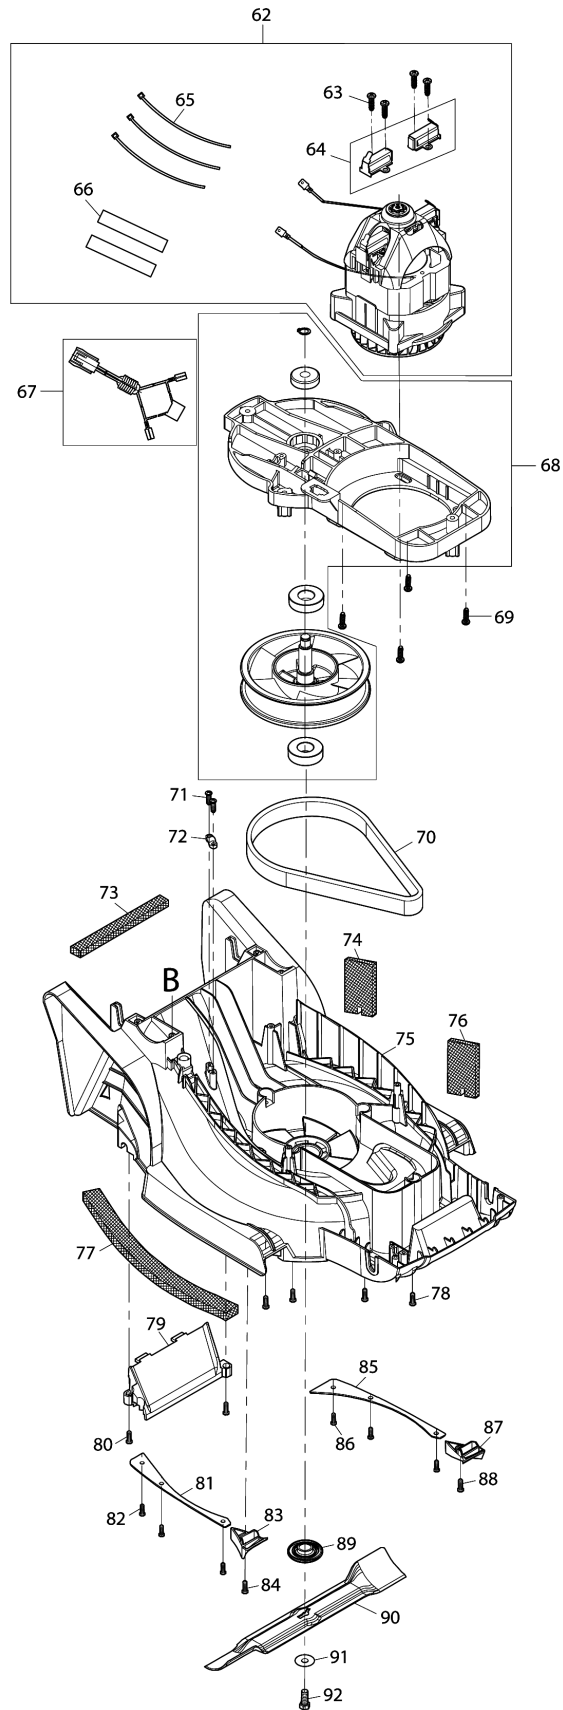

Model No.ELM3320 330MM ELECTRIC LAWN MOWER

Model No.ELM3320 330MM ELECTRIC LAWN MOWER

Model No.ELM3320 330MM ELECTRIC LAWN MOWER

Model No.ELM3320 330MM ELECTRIC LAWN MOWER

모델명 : ELM3320

도번	부품코드	품명	단위	소요량
0		특이사항	EA	0
1	YA00000783	어퍼 핸들바 아세이	EA	1
2	YA00001163	스펀지 그립	EA	1
3	YA00000784	스위치 레버	EA	1
4	YA00000765	스위치 박스 라이트	EA	1
5	YA00000786	SWITCH BOX CLAMP SPASER	EA	1
6	YA00000766	SWITCH LINK BUTTON	EA	1
7	YA00000767	압력스프링 16.8	EA	1
8	YA00000768	스위치 레버 엔드 캡 라이트	EA	1
9	652024721	스크류	EA	1
10	YA00000769	스위치 트리거21	EA	1
11	YA00000778	SELF TAPPING SCREW ST4X16	EA	2
12	YA00000780	코드 클램프	EA	1
13	YA00000771	POWER SUPPLY CORD ASSY	EA	1
14	YA00000778	SELF TAPPING SCREW ST4X16	EA	2
15	YA00000780	코드 클램프	EA	1
16	YA00001162	POWER SUPPLY CORD ASSY (KR)	EA	1
17	YA00000781	INDICATOR LENZ	EA	1
18	YA00000772	스위치	EA	1
19	652023811	케이블 행거	EA	1
20	YA00000786	SWITCH BOX CLAMP SPASER	EA	1
21	YA00000782	스위치 박스 레프트	EA	1
22	YA00000778	SELF TAPPING SCREW ST4X16	EA	6
23	652023795	ASSIST HANDLE COVERRIGHT	EA	1
24	YA00000787	LEVER BOX CLAMP SPASER	EA	1
25	652024721	스크류	EA	1
26	652023794	LEFT PLUG-IN OF HANDLE	EA	1
27	YA00000737	토션 스프링	EA	1
28	YA00000787	LEVER BOX CLAMP SPASER	EA	1
29	652023793	ASSIST HANDLE COVERLEFT	EA	1
30	YA00000778	SELF TAPPING SCREW ST4X16	EA	1
31	YA00000785	SELF TAPPING SCREW ST4X25	EA	1
32	YA00000799	케이블 클립	EA	1
33	YA00000801	TENSION LEVER ASSY	EA	2
34	YA00000802	HEX.FRANGE CAP NUT M6	EA	2
35	YA00001166	파이프 엔드 캡	EA	2
36	YA00001167	로워 핸들	EA	2
37	YA00000803	M8 KNOB	EA	2
38	YA00000420	와샤	EA	2
39	YA00000804	ANGLE ADJUSTMENT JOINT UPPER	EA	2
40	YA00000806	SELF TAPPING SCREW ST5X20	EA	4
41	YA00000805	ANGLE ADJUSTMENT JOINT LOWER R	EA	1
42	YA00000807	HEX BOLT M8X65	EA	2
43	YA00000808	ANGLE ADJUSTMENT JOINT LOWER L	EA	1
45	YA00000832	REAR FLAP BULE	EA	1
46	YA00000830	REAR FLAP HINGE ROD	EA	1
47	YA00000831	REAR FLAP TORSION SPRING 7.7	EA	1
48	YA00000821	SELF TAPPING SCREW ST4X16	EA	2
49	YA00000838	하우징 아세이 BULE	EA	1