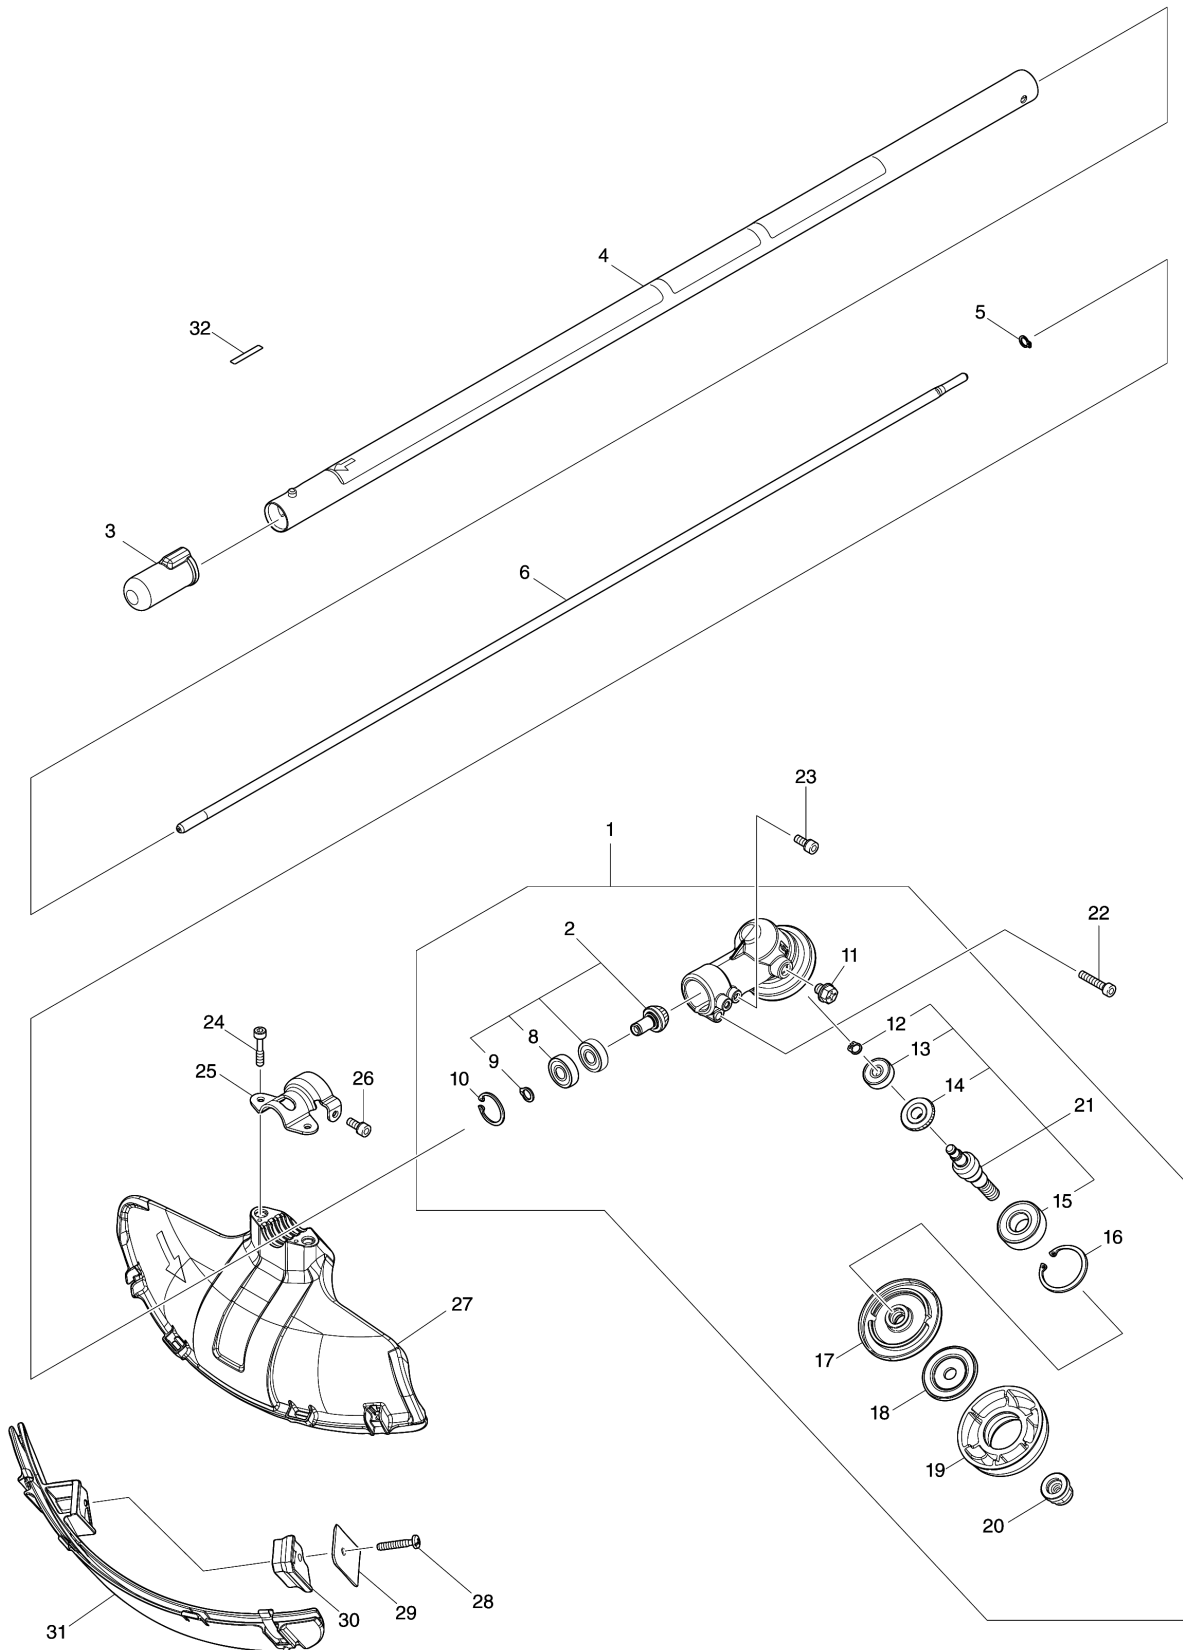

### Model No.EM408MP GRASS TRIMMER ATTACHMENT

**모델명 : EM408MP**

도번	부품코드	품명	단위	소요량
001	127710-5	GEAR CASE ASSEMBLY	EA	1
002	136374-4	SPIRAL BEVEL GEAR ASSY	EA	1
003	424434-7	캡 24	EA	1
004	140Y78-2	SHAFT PIPE A COMPLETE B	EA	1
005	961003-8	리테이닝 링S-7	EA	1
006	327723-8	SHAFT A	EA	1
008	210157-1	BALL BEARING 609ZZ	EA	2
009	259071-6	RETAINING RING S-9	EA	1
010	259072-4	RETAINING RING R-24	EA	1
011	265590-2	HEX. BOLT M8X10	EA	1
012	259070-8	RETAINING RING S-7	EA	1
013	210030-5	볼베어링 627ZZ	EA	1
014	226988-8	SPIRAL BEVEL GEAR 19	EA	1
015	211228-7	볼베어링 6202LLU	EA	1
016	259069-3	RETAINING RING R-35	EA	1
017	140N88-3	RECEIVE WASHER COMPLETE	EA	1
020	252236-9	HEX.LOCK NUT M10-17	EA	1
021	136375-2	CUTTER SHAFT ASSY	EA	1
022	922242-5	헥스. 소켓 헤드 볼트 M5X25	EA	1
023	922216-6	헥스. 소켓 헤드 볼트 M5X14	EA	1
024	251513-6	HEX.SOCKET HEAD BOLT M5*25	EA	2
025	347107-4	프로텍터 클램프 24	EA	1
026	922216-6	헥스. 소켓 헤드 볼트 M5X14	EA	1
027	412969-0	PROTECTOR U330	EA	1
028	266553-1	TAPPING SCREW5*30	EA	1
029	347115-5	커터	EA	1
030	457794-2	CUTTER EXTENSION A	EA	1
031	140X35-4	PROTECTOR U EXT.300-330 COMP	EA	1
032	814A82-0	DATE CODE LABEL Y&M	EA	1
A01	782238-6	BOX WRENCH 17	EA	1
A02	191D89-4	TRIMMER HEAD ASSY(Bump&Feed) M10X1.25LH(Four-leaf	EA	1