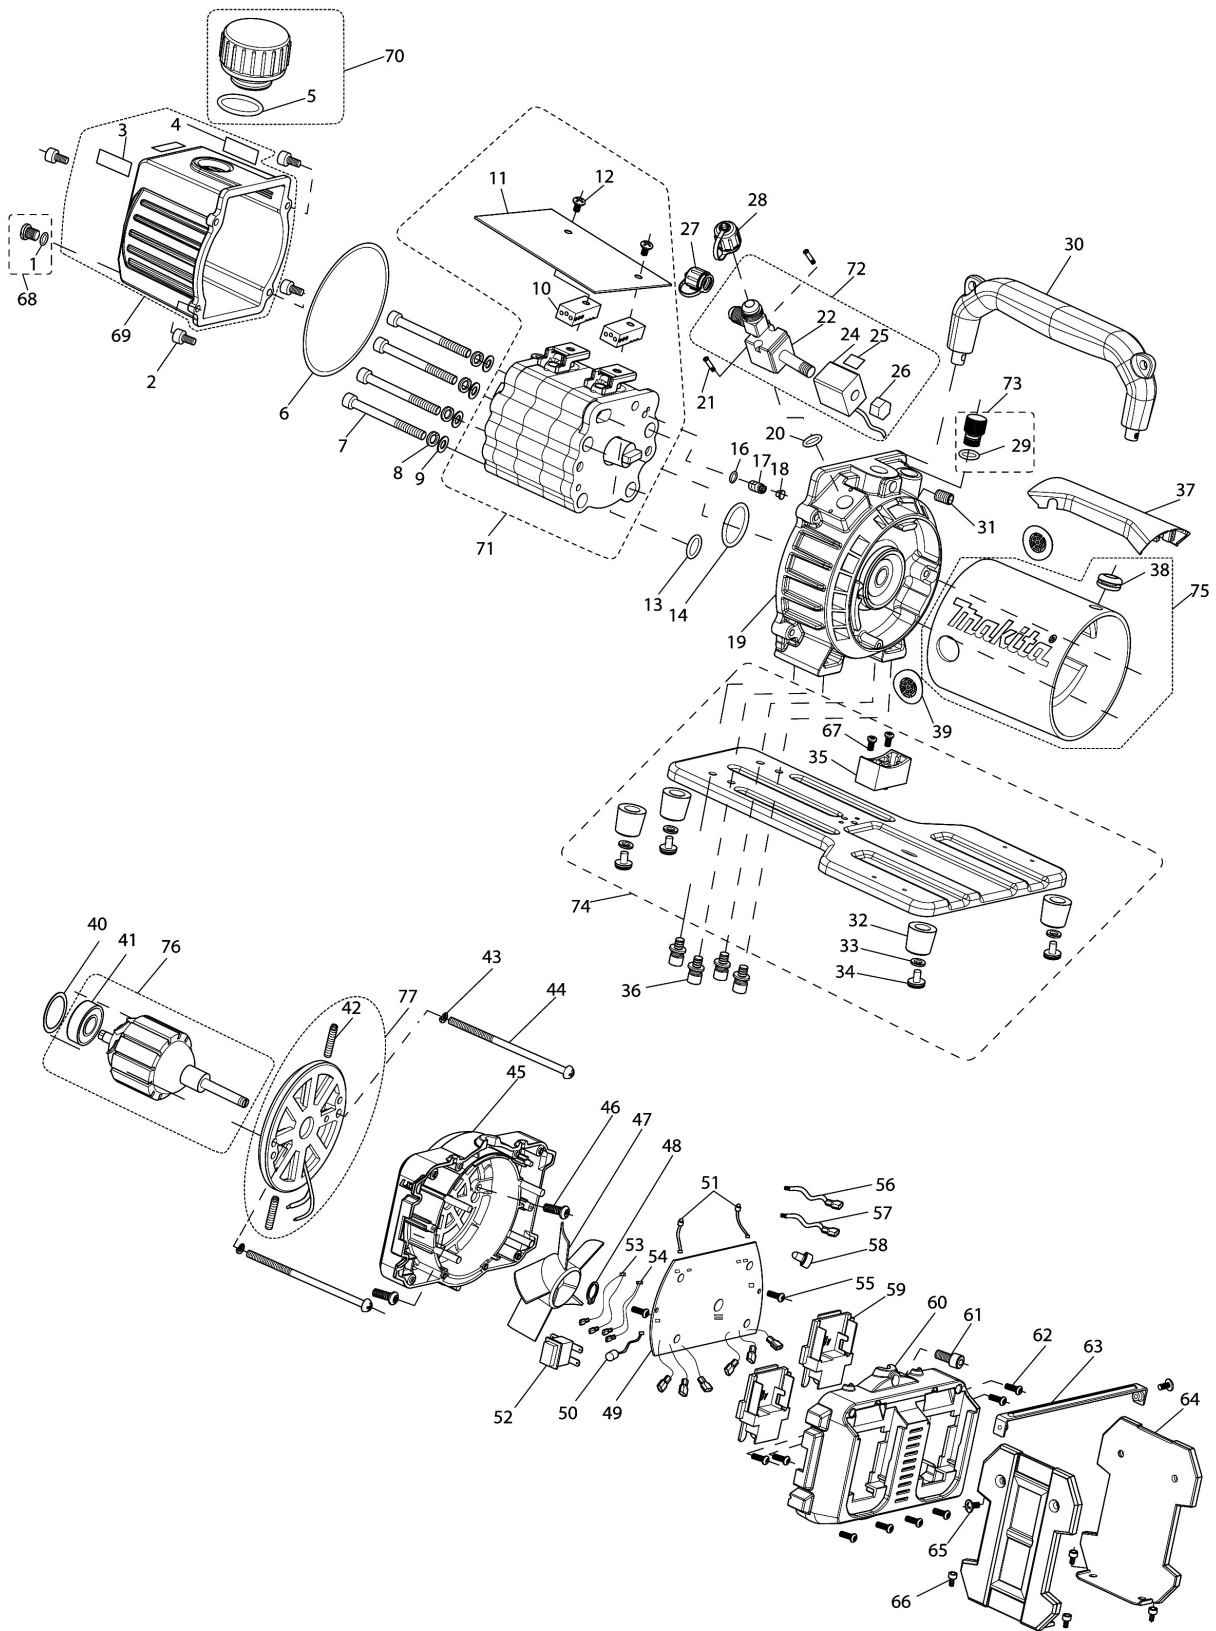

Model No.DVP181 CORDLESS VACUUM PUMP

모델명 : DVP181

도번	부품코드	품명	단위	소요량
1	AS000VP010	O-RING 10X2.5	EA	1
2	AS000VP011	HEXAGON BOLT M5X16	EA	4
3	AS00SS0537	주의 라벨 18X18	EA	1
4	AS00SS0306	주의 라벨 (OIL)	EA	1
5	AS000VP013	O-RING 26X2.2	EA	1
6	AS000VP092	O-링 120X3.1	EA	1
7	AS000VP093	헥스 소켓 헤드 볼트 M8X90	EA	4
8	AS000VP094	스프링 와샤 8	EA	4
9	AS000VP095	플레이트 와샤 8	EA	4
10	AS000VP097	밸브 커버	EA	2
11	AS000VP098	캡 보드	EA	1
12	AS000VP099	팬 헤드 스크류 M5X8	EA	2
13	AS000VP100	O-링 12X1.6	EA	1
14	AS000VP101	O-링 34.5X2	EA	1
16	AS000VP103	O-링 13X2	EA	1
17	AS000VP104	스프링 7X0.5X6	EA	1
18	AS000VP105	가스 블라스트 VALVE ELEMENT	EA	1
19	AS00VP106M	TRESTLE MA245	EA	1
20	AS000VP107	O-링 15X2	EA	1
21	AS000VP173	팬 헤드 스크류 M3X25	EA	2
22	AS000VP109	SOLENOID VALVE 아세이	EA	1
24	AS000VP111	SOLENOID VALVE C1-18V COIL	EA	1
25	AS00SS0537	주의 라벨 18X18	EA	1
26	AS000VP112	SOLENOID VALVE NUT	EA	1
27	AS000VP017	INLET PORT CAP (5/16")	EA	1
28	AS000VP113	인렛 포트 캡 4# (3/8SAE)	EA	1
29	AS000VP115	O-링	EA	1
30	AS000VP117	핸들 MA245	EA	1
31	AS000VP118	헥스 소켓 헤드 볼트 M8X8	EA	1
32	AS000VP121	러버 BLANKET 5#	EA	4
33	AS000VP122	플레이트 와샤	EA	4
34	AS000VP123	팬 헤드 스크류 M4X8	EA	4
35	AS000VP124	모터 SUPPORT	EA	1
36	AS000VP026	HEXAGON BOLT (W/WAHSER) M5X16	EA	4
37	AS000VP125	와이링 커버	EA	1
38	AS000VP126	러버 링	EA	1
39	AS000VP020	INLET PORT CAP (5/16")	EA	2
40	AS000VP128	베어링 와샤	EA	1
41	AS000VP130	베어링 6201	EA	1
42	AS000VP132	카본브러쉬 스프링 DC18V	EA	2
43	AS000VP027	스프링 와샤 M5	EA	2
44	AS000VP133	팬 헤드 스크류 M5X130	EA	2
45	AS000VP134	배터리 홀더 F	EA	1
46	AS000VP066	HEXAGON 볼트 M5X12	EA	2
47	AS000VP135	팬	EA	1
48	AS000VP136	서클립	EA	1
49	AS000VP137	써킷 보드 B8-18V	EA	1
50	AS000VP138	버저	EA	1
51	AS000VP139	LED LAMP	EA	2
52	AS000VP140	스위치	EA	1
53	AS000VP141	와이링 아세이 L FOR 스위치	EA	1