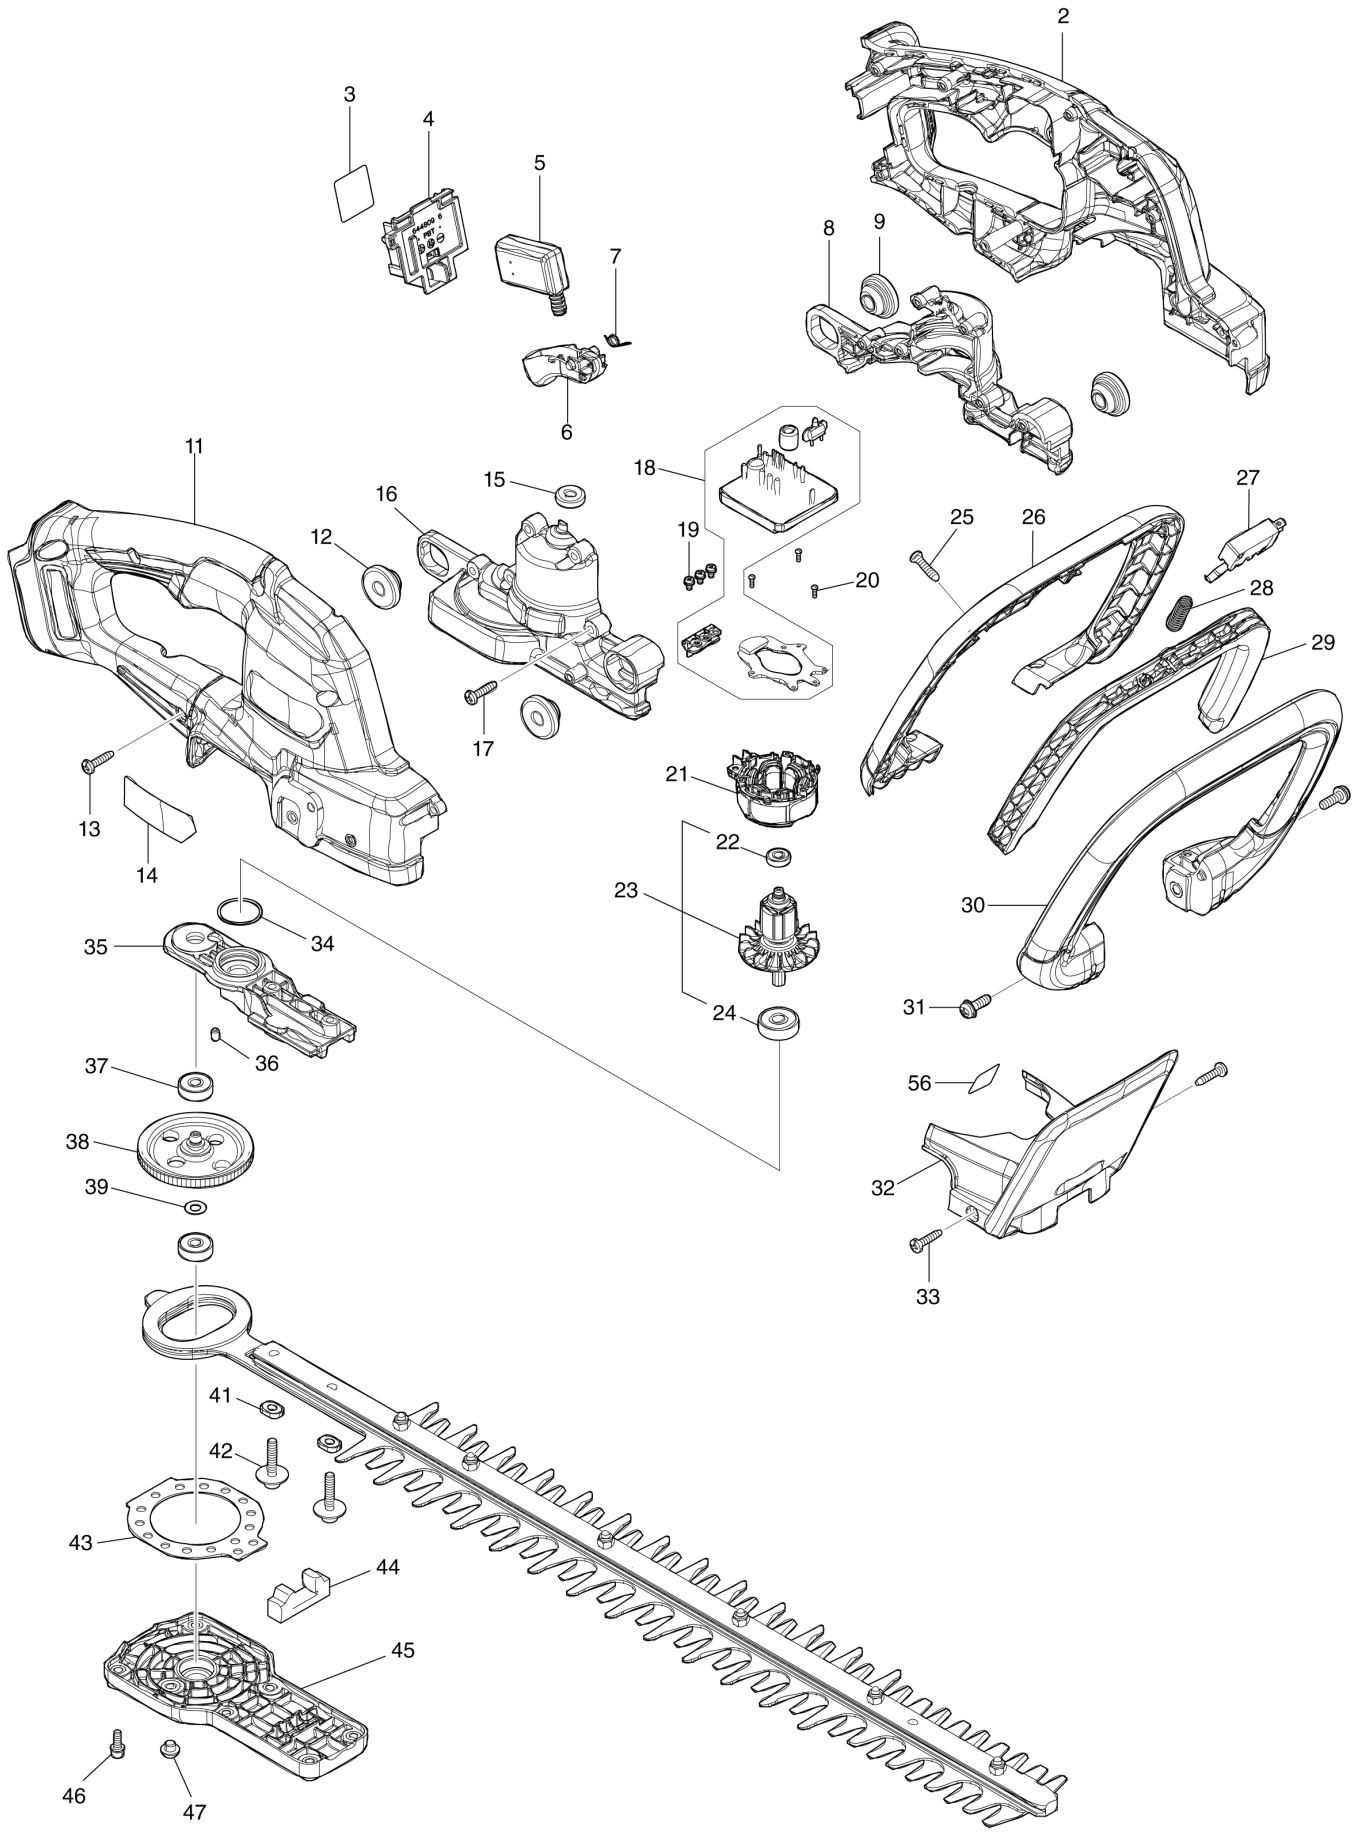

(KR) DUH506 / 500MM CORDLESS HEDGE TRIMMER