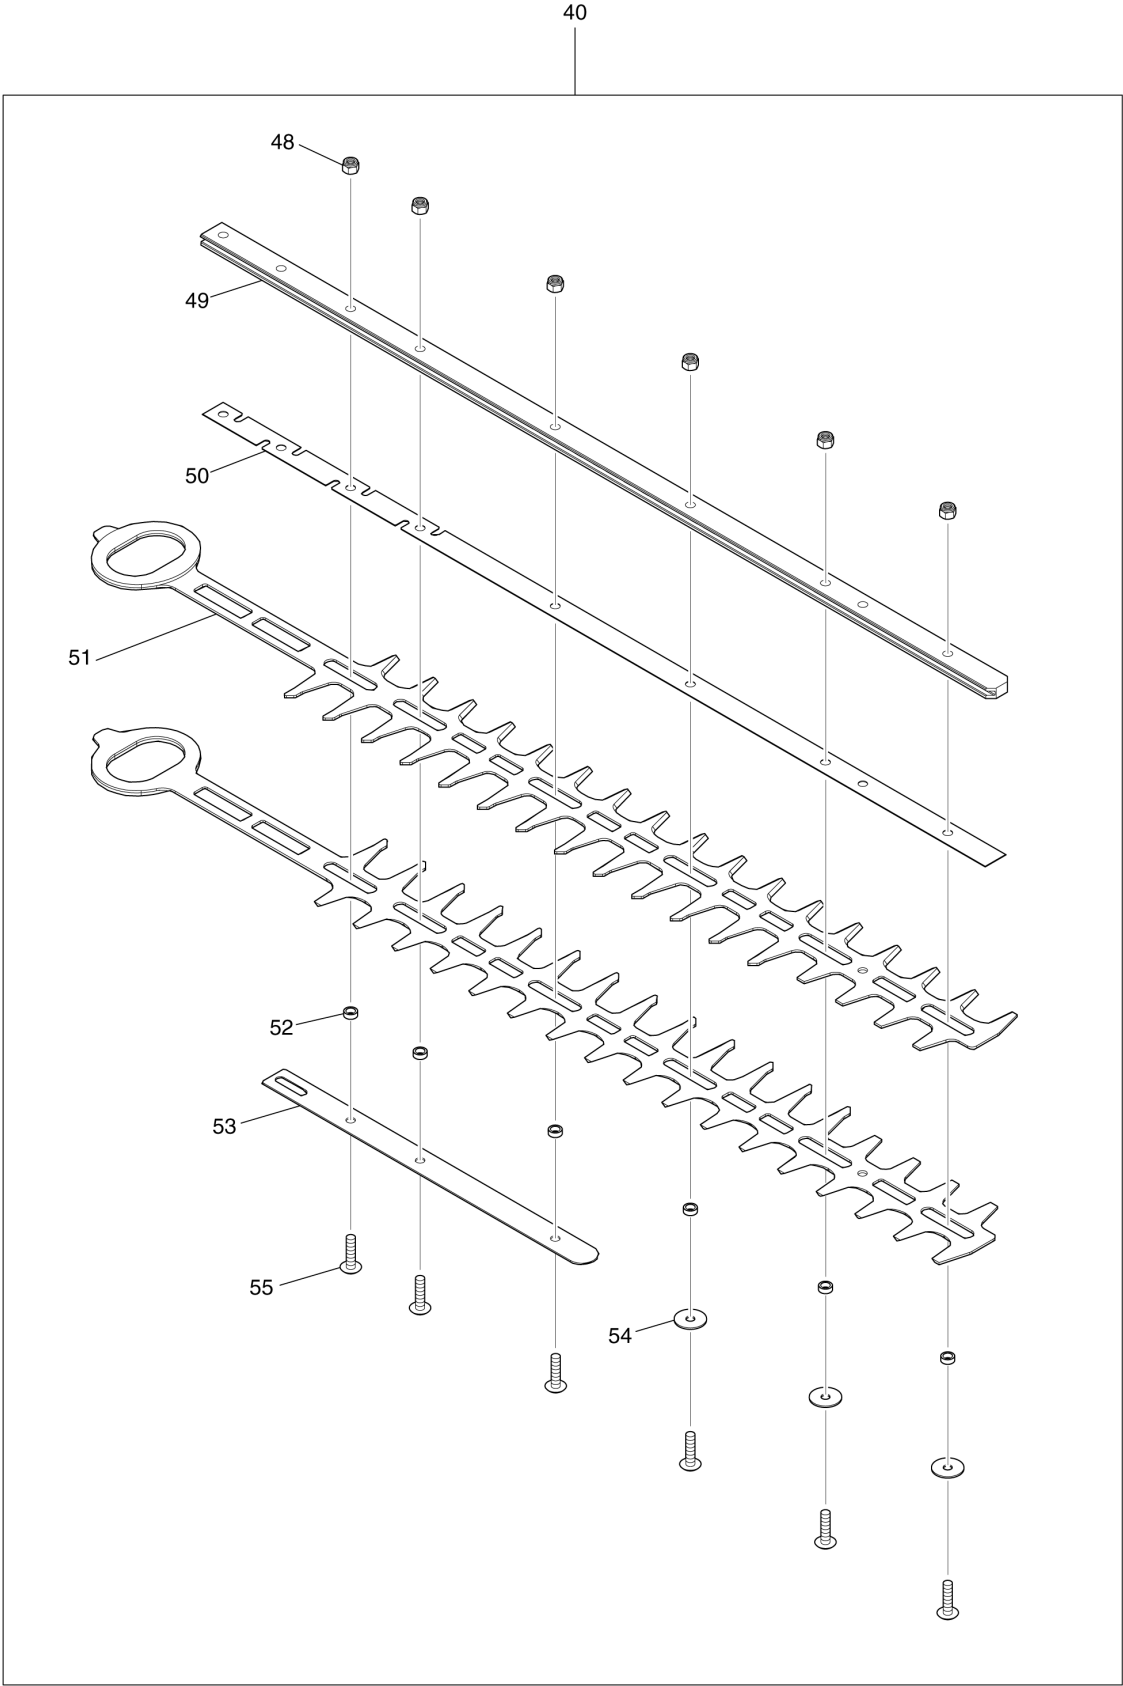

(KR) DUH506 / 500MM CORDLESS HEDGE TRIMMER

모델명 : DUH506

도번	부품코드	품명	단위	소요량
002	183V39-1	HANDLE SET	EA	1
002-1	263005-3	고무 핀 6	EA	2
003	8580M8-7	DUH506 SERIAL NO. LABEL	EA	1
004	644809-6	터미널	EA	1
005	650033-1	SWITCH C3XA-3PSPM-1	EA	1
006	413J41-1	SWITCH LEVER RE	EA	1
007	232770-5	TORSION SPRING 6	EA	1
008	183V95-1	MOTOR HOUSING SET	EA	1
009	424394-3	고무 링8	EA	2
011	183V39-1	HANDLE SET	EA	1
011-1	263005-3	고무 핀 6	EA	2
012	424394-3	고무 링8	EA	2
013	266326-2	태핑 스크류 4X18	EA	7
014	8580M5-3	DUH506 NAME PLATE	EA	1
015	424195-9	고무 링6	EA	1
016	183V95-1	MOTOR HOUSING SET	EA	1
017	266326-2	태핑 스크류 4X18	EA	6
018	620J54-7	CONTROLLER	EA	1
019	652069-6	FLAT HEAD SCREW M3X6	EA	3
020	266490-9	태핑 스크류 PT 2X6	EA	3
021	629B24-5	STATOR	EA	1
022	211157-4	볼베어링 695ZZ	EA	1
023	519764-0	ROTOR ASSY	EA	1
024	210023-2	볼베어링 627DDW	EA	1
025	266326-2	태핑 스크류 4X18	EA	6
026	413J39-8	FRONT HANDLE COVER E	EA	1
027	650034-9	SWITCH D2VW-01L3-3HS	EA	1
028	231325-3	압력스프링 6	EA	1
29	413J40-3	SWITCH LEVER FE	EA	1
30	413J38-0	FRONT HANDLE E	EA	1
31	911223-4	팬 헤드 스크류 M5X12	EA	2
32	141K47-2	PROTECTOR COMPLETE	EA	1
032-1	8059E3-6	CAUTION LABEL	EA	1
33	266326-2	태핑 스크류 4X18	EA	2
34	213961-7	O RING 22	EA	1
35	312D09-7	BEARING HOUSING E	EA	1
36	263002-9	고무 핀 4	EA	1
37	211016-2	볼베어링 626LLB	EA	2
38	141K44-8	GEAR COMPLETE	EA	1
39	253715-0	플랫 와샤 6	EA	1
40	1910H8-2	SHEAR BLADE 500E SET	EA	1
040-1	199450-5	GREASE VESSEL SET	EA	1
040-2	313436-7	SPACER	EA	2
41	313436-7	SPACER	EA	2
42	265A89-3	H.S.H.BOLT M5X25 WITH WR	EA	2
43	347A10-5	PLATE	EA	1
44	422904-0	DUST GUARD	EA	1
45	413J26-7	UNDER COVER	EA	1
46	922118-6	헥스. 소켓 헤드 볼트 M4X12	EA	6