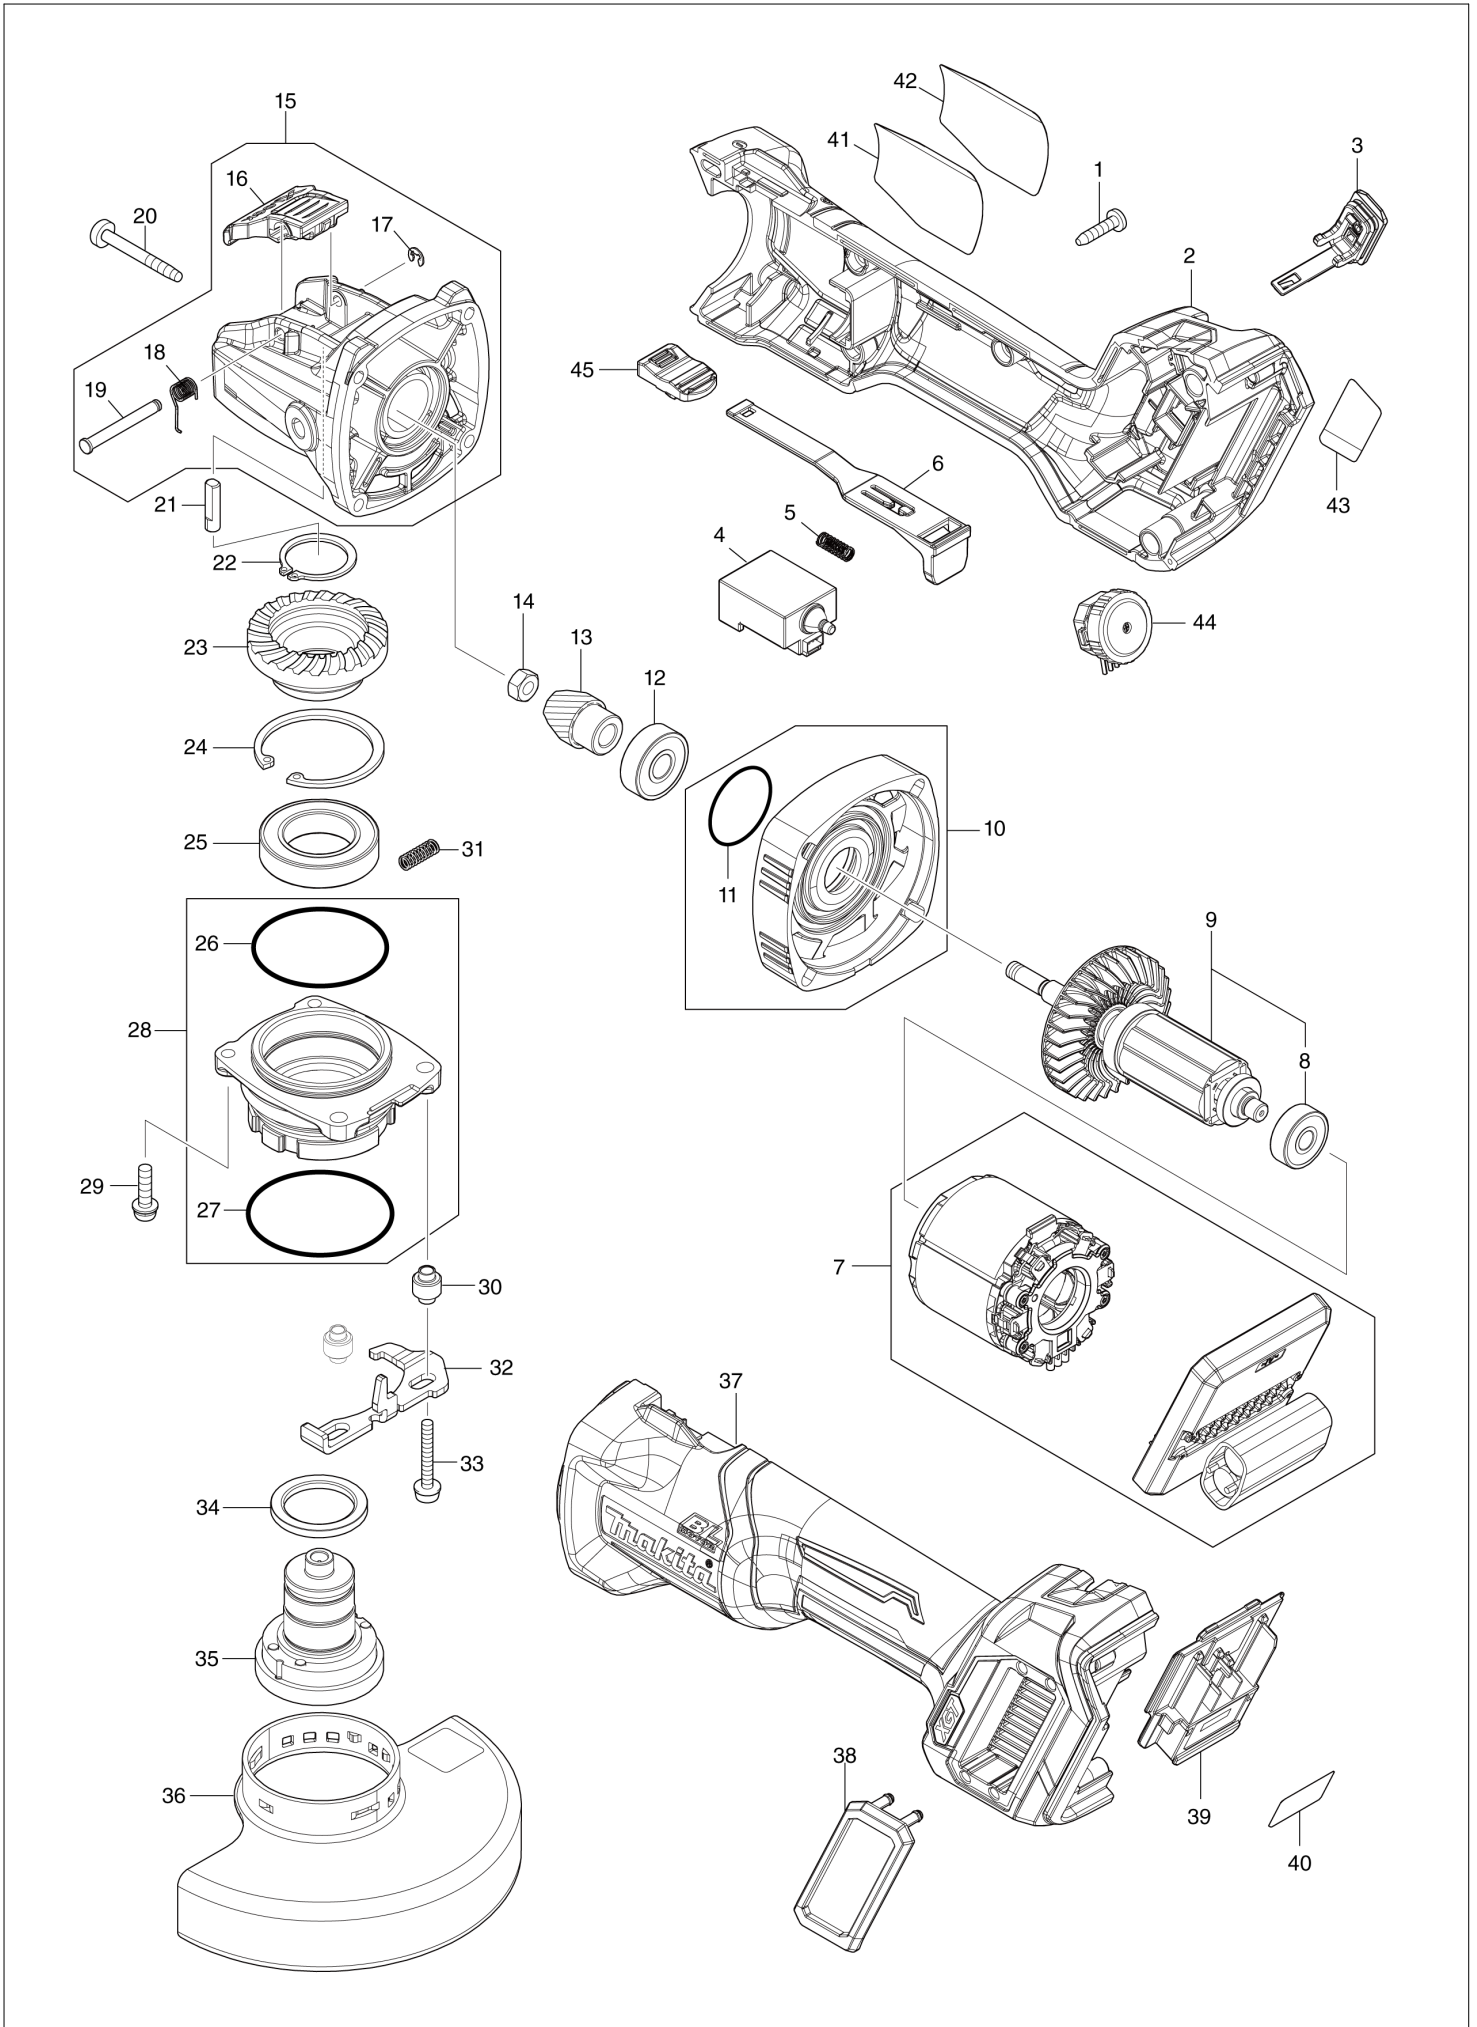

(KR) GA041G / 125MM CORDLESS ANGLE GRINDER

모델명 : GA041G

도번	부품코드	품명	단위	소요량
001	266326-2	태핑 스크류 4X18	EA	5
002	183W44-4	모터 하우징 세트	EA	1
002-1	263005-3	고무 판 6	EA	2
002-2	8005T5-8	XGT LOGO 라벨	EA	1
003	140G30-2	캡 컴플리트	EA	1
003-1	213A05-9	O-링16	EA	1
003-2	818H48-4	캡 라벨	EA	1
004	651445-1	SWITCH FPM-1130	EA	1
005	233121-5	압력스프링 4	EA	1
006	412233-9	스위치 레버	EA	1
007	629498-8	스테이터 컴플리트	EA	1
008	210023-2	볼베어링 627DDW	EA	1
009	519762-4	로우터 아세이	EA	1
010	136190-4	기어 하우징 커버아세이	EA	1
011	213445-5	O-RING 26	EA	1
012	210042-8	볼베어링 629LLB	EA	1
013	226950-3	스파이럴 베벨 기어 10	EA	1
014	252186-8	HEX. NUT M6	EA	1
015	136715-4	기어 하우징 아세이	EA	1
016	459967-3	레버	EA	1
017	961017-7	스톱 링E-3	EA	1
018	232576-1	토션 스프링 5	EA	1
019	256935-5	HEADED PIN 4	EA	1
020	266048-4	태핑 스크류 4X40	EA	4
021	327460-4	샤프트	EA	1
022	961104-2	리테이닝 링S-24	EA	1
023	226951-1	스파이럴 베벨 기어 37	EA	1
024	962201-7	리테이닝 링(INT) R-42	EA	1
25	210208-0	볼베어링 6905DDW	EA	1
26	213622-9	O RING 45	EA	1
27	213783-5	O-RING 48	EA	1
28	136716-2	베어링 박스 아세이	EA	1
29	911138-5	팬 헤드 스크류 M4X20	EA	2
30	327322-6	슬리브 4	EA	2
31	232490-1	압력스프링 4	EA	1
32	347A22-8	레버	EA	1
33	911159-7	팬 헤드 스크류 M4X30	EA	2
34	327459-9	링25	EA	1
35	127428-8	SPINDLE ASSEMBLY	EA	1
36	141L73-7	휠 커버 125K 컴플리트	EA	1
036-1	8050A1-8	CAUTION LABEL	EA	1
37	183W44-4	모터 하우징 세트	EA	1
037-1	263005-3	고무 판 6	EA	2
037-2	8005T5-8	XGT LOGO 라벨	EA	1
38	422610-7	더스트 커버	EA	1
39	632P65-6	TERMINAL UNIT	EA	1
40	858G22-4	GA041G SERIAL NO. LABEL	EA	1
41	858G16-9	GA041G NAME PLATE	EA	1
42	8008U5-3	투명라벨	EA	1