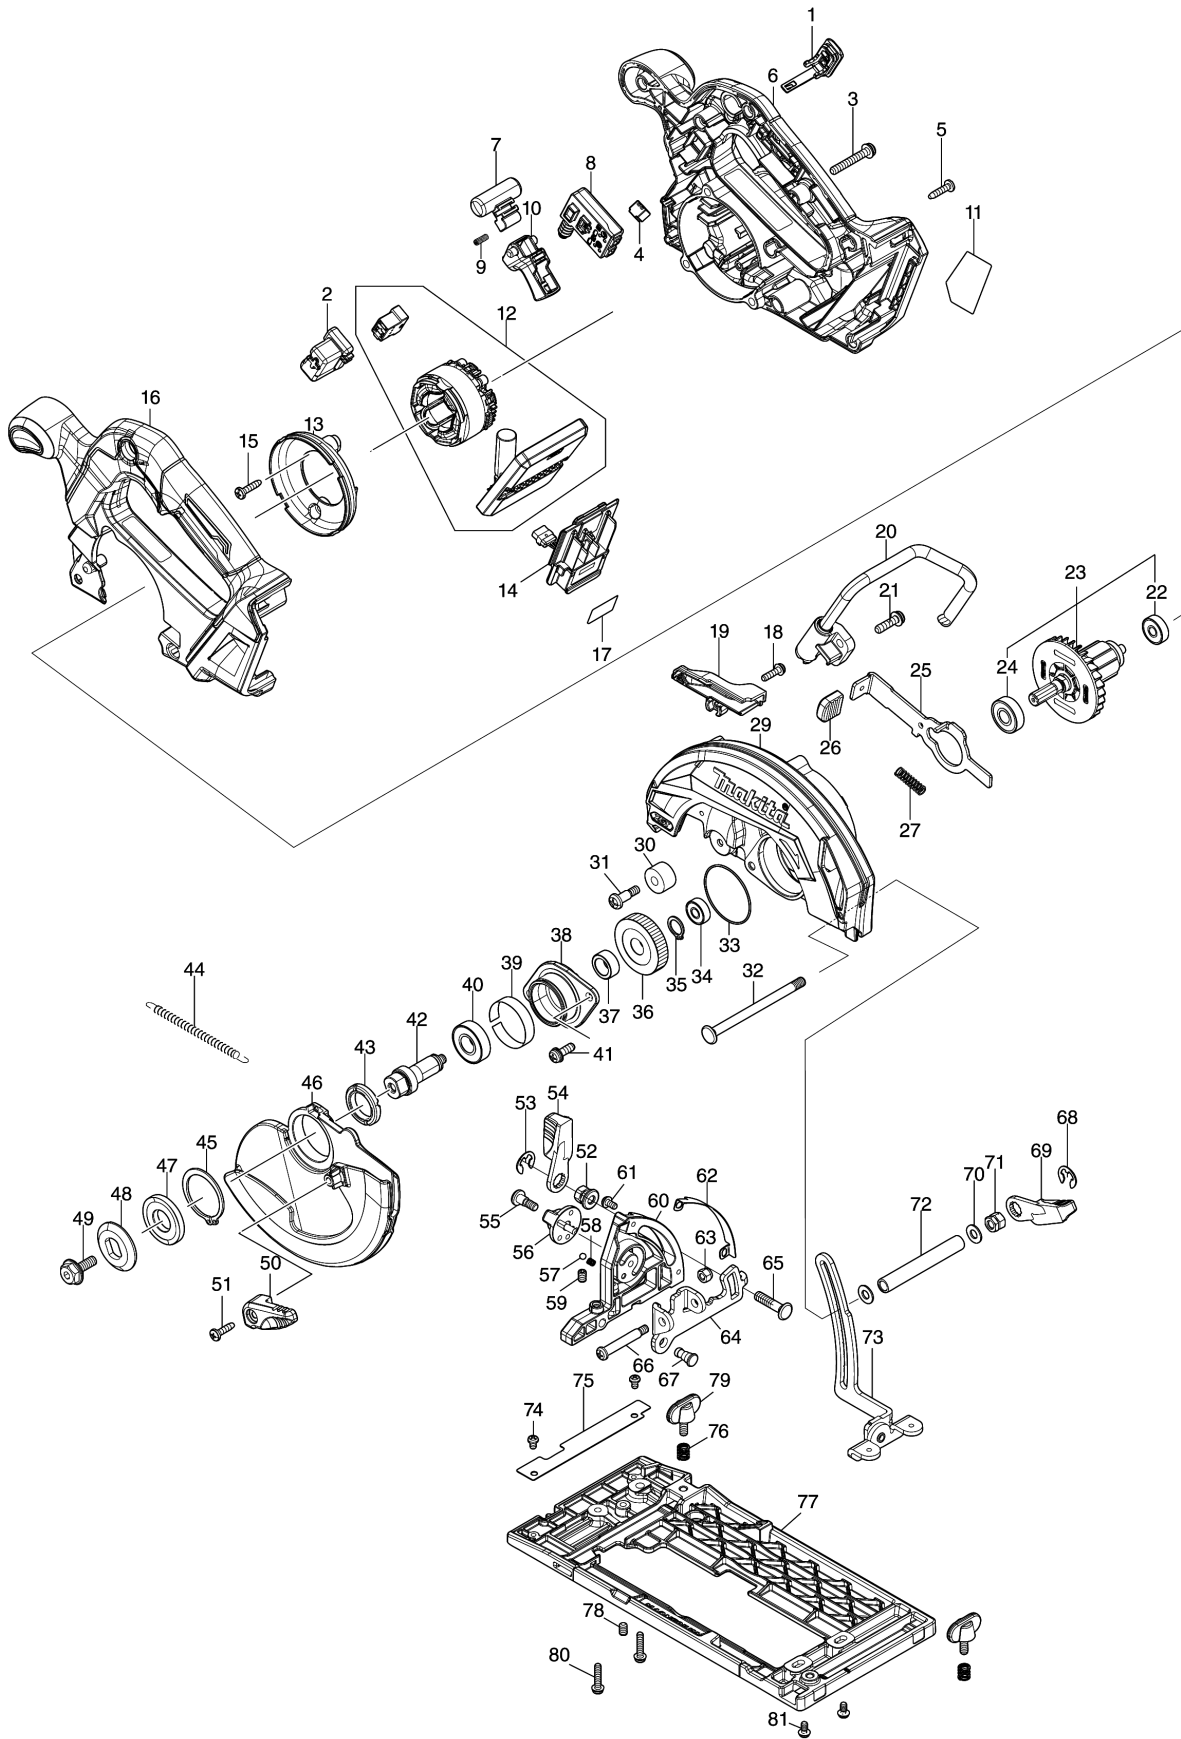

Model No.HS012G 165MM CORDLESS CIRCULAR SAW

모델명 : HS012G

도번	부품코드	품명	단위	소요량
001	140G30-2	캡 컴플리트	EA	1
002	459256-6	홀더	EA	1
003	911258-5	팬 헤드 스크류 M5X35	EA	3
004	620936-3	LED 서킷	EA	1
005	265995-6	태핑 스크류 4X18	EA	8
006	136839-6	MOTOR HOUSING ASSEMBLY	EA	1
007	419704-7	LOCK OFF BUTTON	EA	1
008	650008-0	SWITCH C3XB-1LPSPM	EA	1
008A	650039-9	SWITCH C3XB-1LPSPM	EA	1
009	231433-0	압력스프링 4	EA	1
010	413N46-5	SWITCH LEVER	EA	1
011	8586D6-4	HS012G NAME PLATE	EA	1
012	629B81-3	STATOR COMPLETE	EA	1
013	413N45-7	BAFFLE PLATE	EA	1
014	632P65-6	TERMINAL UNIT	EA	1
015	265995-6	태핑 스크류 4X18	EA	2
016	136840-1	HANDLE COVER ASSEMBLY	EA	1
017	8586E4-5	HS012G SERIAL NO. LABEL	EA	1
018	911128-8	팬 헤드 스크류 M4X16	EA	1
019	455483-3	DUCT	EA	1
020	122D67-3	HOOK ASSEMBLY	EA	1
021	911233-1	팬 헤드 스크류 M5X20	EA	2
022	210022-4	볼베어링 626DDW	EA	1
023	519778-9	ROTOR ASSEMBLY	EA	1
024	211491-2	볼베어링 609DDW	EA	1
025	346837-4	샤프트 락	EA	1
026	286039-9	캡 (O:286275-7)	EA	1
027	233117-6	압력스프링 6	EA	1
29	183Y43-8	BLADE CASE SET	EA	1
30	262552-1	고무 슬리브 6	EA	1
31	265115-2	PAN HEAD SCREW M5	EA	1
32	266194-3	FLAT HEAD SQUARE NECK BOLT M6	EA	1
33	213565-5	O RING 42	EA	1
34	210206-4	BALL BEARING 606ZZ	EA	1
35	961052-5	리테이닝 링S-12	EA	1
36	227A40-1	HELICAL GEAR 52	EA	1
37	257349-1	슬리브 12	EA	1
38	319212-7	베어링 박스	EA	1
39	347B30-5	THICKNESS RING 34	EA	1
40	211131-2	볼베어링 6001DDW	EA	1
41	911223-4	팬 헤드 스크류 M5X12	EA	2
42	326459-6	SPINDLE	EA	1
43	285845-9	베어링 리테이너 19-29	EA	1
44	231878-2	텐션 스프링 4	EA	1
45	961152-1	리테이닝 링(EXT)S-34	EA	1
46	312D77-0	SAFETY COVER	EA	1
47	224593-5	INNER FLANGE 35	EA	1
48	224409-4	OUT 플랜지35	EA	1
49	266924-2	HEX. SOCKET HEX. BOLT M6X18	EA	1
50	271474-4	LEVER 37	EA	1
51	266034-5	태핑 스크류 CT 4X16	EA	1