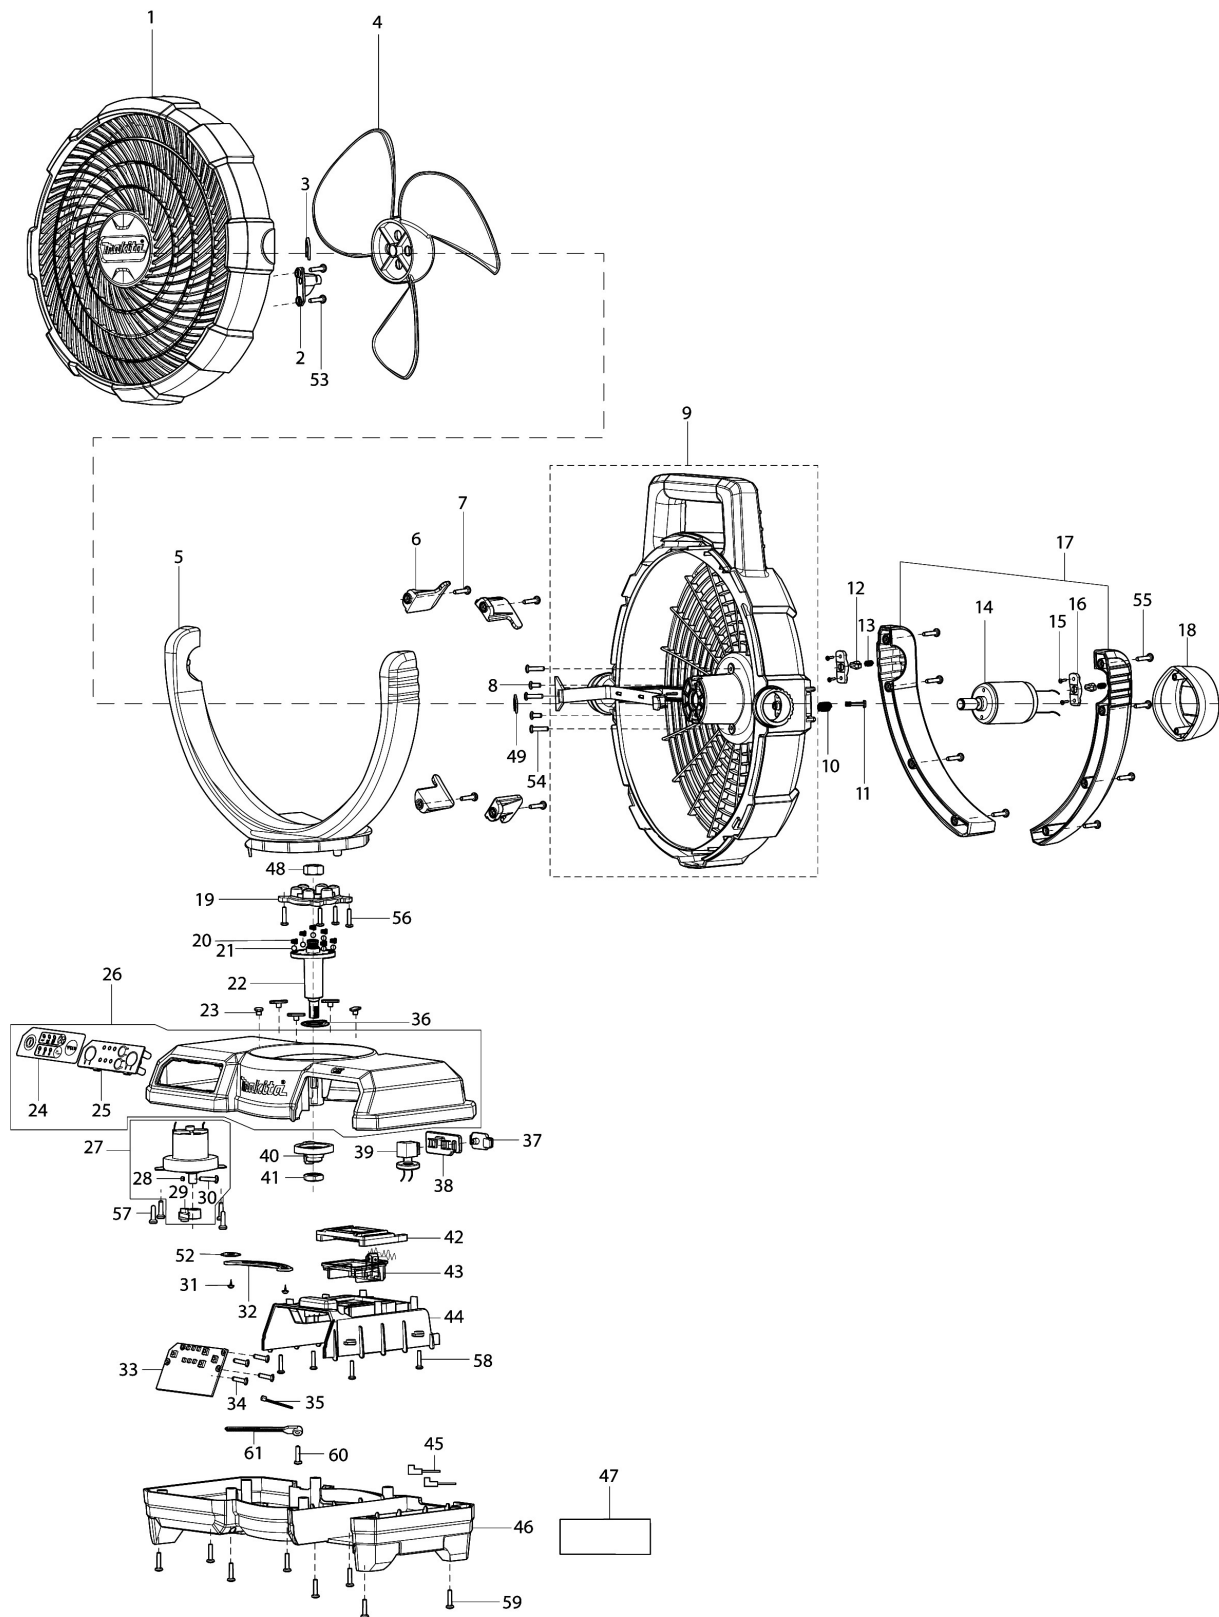

# Model No.CF001G CORDLESS FAN

**모델명 : CF001GZ01**

도번	부품코드	품명	단위	소요량
001	TE00000445	프론트 커버 OF THE BODY(BLUE)	EA	1
002	TE00000362	RELEASE BUTTON	EA	1
003	TE00000373	서클립	EA	1
004	TE00000446	팬 블레이드	EA	1
005	TE00000375	FRONT COVER OF STAND	EA	1
006	TE00000376	SHELL HOOK	EA	4
007	TE00000028	태핑 스크류 3X14	EA	4
008	TE00000030	P.H.SCREW M3X5	EA	2
009	TE00000447	바디 백커버	EA	1
010	TE00000378	스프링	EA	1
011	TE00000364	LOCKED SCREW FOR FRONT HOUSING	EA	1
012	TE00000190	SPARE PARTS FOR POM	EA	2
013	TE00000197	스프링1	EA	2
014	TE00000448	모터	EA	1
015	TE00000203	SELF-TAPPING SCREW 2.5X8	EA	4
016	TE00000189	SMALL GEAR PRESSING PARTS	EA	2
017	TE00000381	BACK COVER OF THE SUPPORT LR	EA	1
018	TE00000011	모터 커버	EA	1
019	TE00000062	CORPLING	EA	1
020	TE00000064	압력스프링	EA	6
021	TE00000063	스틸 볼	EA	6
022	TE00000382	PRINCIPAL AXIS	EA	1
023	TE00000474	POM PLATE (N : TE00000089)	EA	5
023A	TE00000089	POM PLATE (O : TE00000474)	EA	5
024	TE00000365	스위치 라벨	EA	1
025	TE00000384	SWITCH PANEL	EA	1
026	TE00000449	어퍼 베이스 (BLUE)	EA	1
027	TE00000386	서브 모터	EA	1
28	TE00000281	너트 M3	EA	1
29	TE00000282	SHAKE HEAD-POM 2	EA	1
30	TE00000102	PHILLIPS HEAD SCREW M3*14	EA	1
31	TE00000256	태핑 스크류 3X8	EA	2
32	TE00000277	SHAKE HEAD -CONNECTION IRON	EA	1
33	TE00000476	콘트롤러	EA	1
34	TE00000388	스크류 3X10	EA	4
35	TE00000407	CABLE TIE	EA	1
36	TE00000090	POM FLAT WASHER 16	EA	1
37	TE00000018	아답타 소켓 캡	EA	1
38	TE00000389	ADAPTOR PLATE	EA	1
39	TE00000390	DC CHARGE BASE	EA	1
40	TE00000274	SHAKE HEAD-POM 1	EA	1
41	TE00000450	NUT M8	EA	1
42	TE00000451	터미널 홀더 (BLUE)	EA	1
43	TE00000452	터미널	EA	1
44	TE00000453	배터리 하우징 (BLUE)	EA	1
45	TE00000394	리드 유닛	EA	1
46	TE00000454	LOWER 커버 OF THE BASE	EA	1
47	TE00000456	RATING 라벨	EA	1
48	TE00000069	LOCKNUT M10	EA	1
49	TE00000370	서클립 M3	EA	1
52	TE00000408	와샤	EA	1