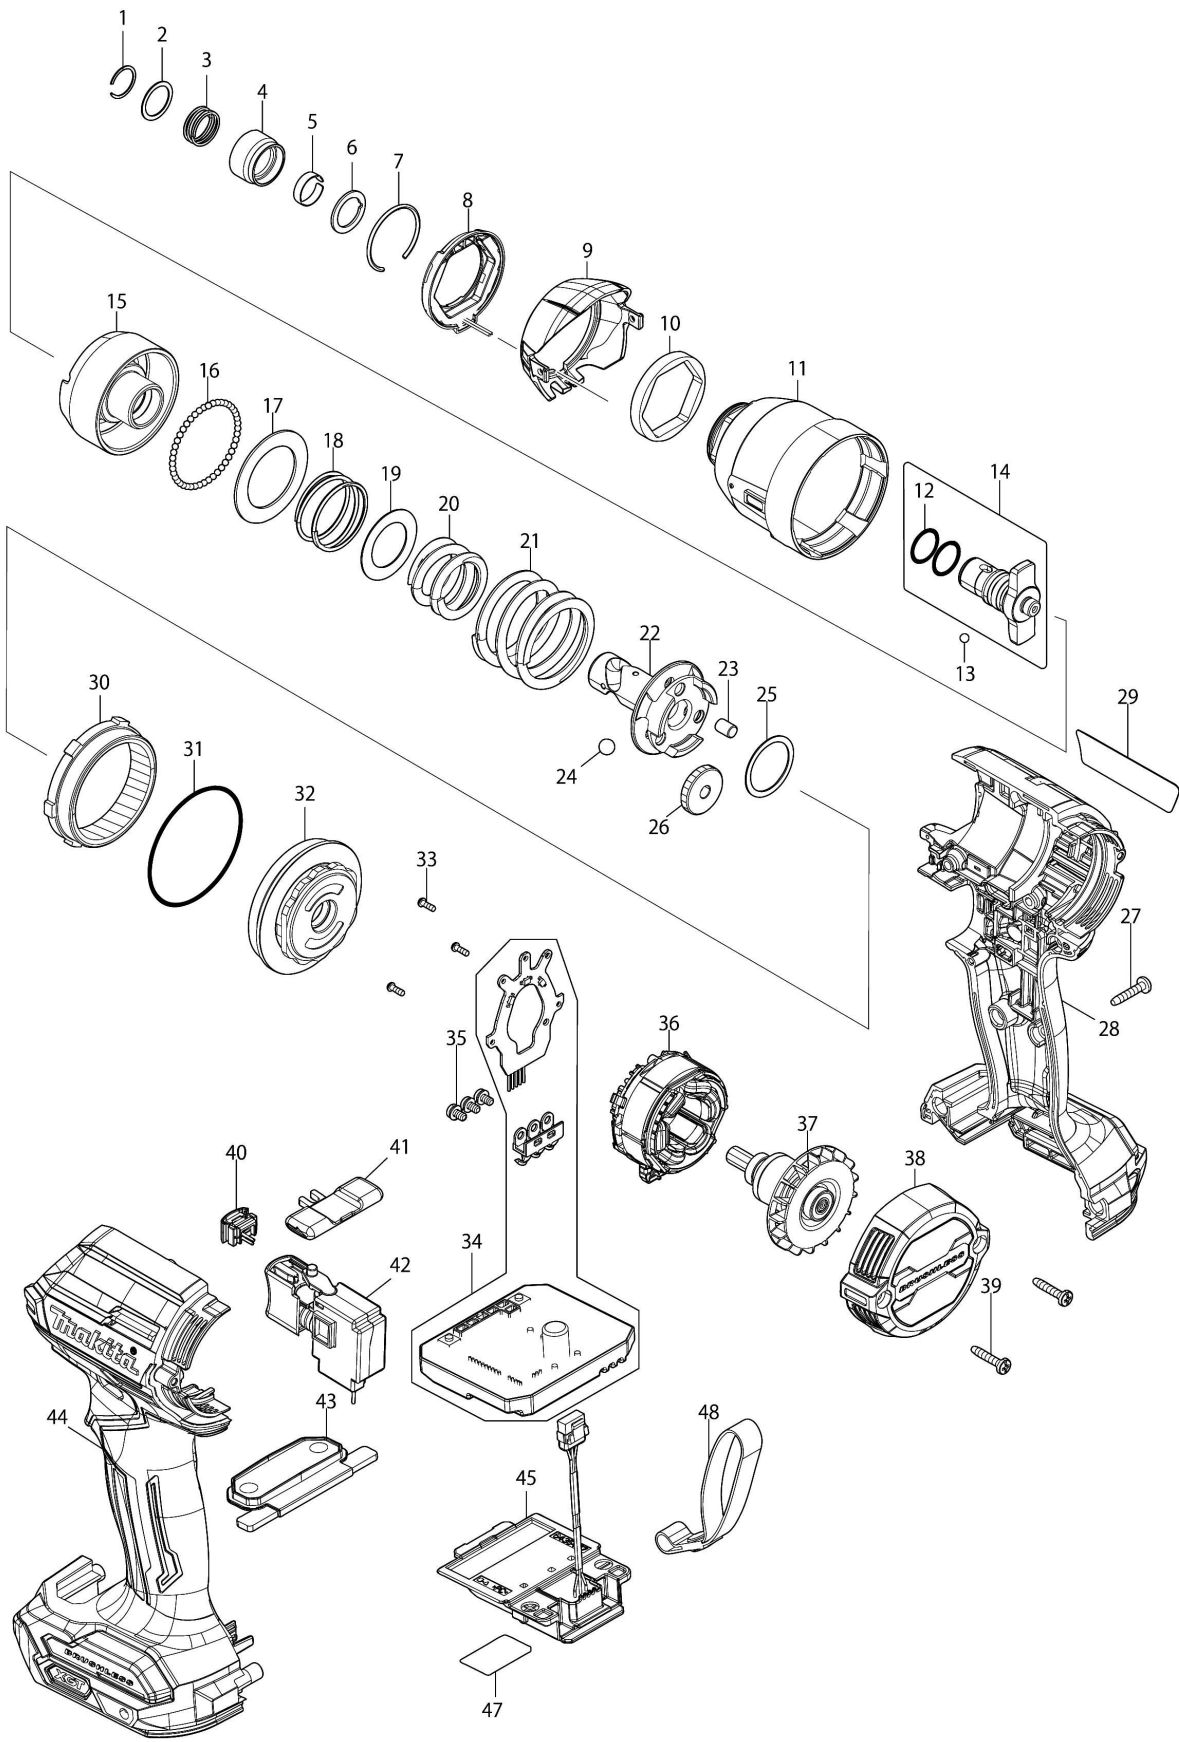

Model No.TD002G CORDLESS IMPACT DRIVER

모델명 : TD002G

도번	부품코드	품명	단위	소요량
001	231952-6	RING SPRING 12	EA	1
002	267101-9	플랫 와샤 14	EA	1
003	232592-3	압력스프링 14	EA	1
004	327989-0	BIT SLEEVE	EA	1
005	232692-9	리프 스프링	EA	1
006	253496-6	플레이트 와샤 13	EA	1
007	232751-9	RING SPRING 27	EA	1
008	620H90-1	LED CURCUIT	EA	1
009	413L58-6	HAMMER CASE COVER	EA	1
010	422874-3	SPONGE SHEET	EA	1
011	141J66-2	HAMMER CASE COMPLETE	EA	1
012	213166-9	O RING 12.5	EA	2
013	216001-0	STEEL BALL 3.5	EA	2
014	136626-3	ANVIL N ASSEMBLY	EA	1
015	327985-8	HAMMER	EA	1
016	216015-9	스틸 볼 2.4	EA	45
017	253559-8	FLAT WASHER 26	EA	1
018	232750-1	COMPRESSION SPRING 26	EA	1
019	253560-3	FLAT WASHER 19	EA	1
020	232749-6	COMPRESSION SPRING 20	EA	1
021	232748-8	COMPRESSION SPRING 31	EA	1
022	327984-0	SPINDLE	EA	1
023	256A12-9	PIN 5	EA	3
024	216013-3	스틸 볼 6	EA	2
025	267283-7	플랫 와샤 21	EA	1
026	227956-4	SPUR GEAR 24	EA	3
027	266130-9	태핑 스크류 바인드 3X16	EA	8
028	183V61-8	HOUSING SET	EA	1
30	227957-2	INTERNAL SPUR GEAR 56	EA	1
31	213A18-0	O-RING 45	EA	1
32	141J65-4	BEARING BOX COMPLETE	EA	1
33	266490-9	태핑 스크류 PT 2X6	EA	3
34	620H91-9	CONTROLLER	EA	1
35	652069-6	FLAT HEAD SCREW M3X6	EA	3
36	629464-5	스테이터	EA	1
37	619748-9	ROTOR	EA	1
38	413G19-6	REAR COVER	EA	1
39	266130-9	태핑 스크류 바인드 3X16	EA	2
40	632T17-1	SWITCH UNIT	EA	1
41	455053-8	정/역 변환 레버	EA	1
42	651442-7	스위치 C3JR-1A-1	EA	1
43	141L82-6	SWITCH PLATE COMPLETE	EA	1
44	183V61-8	HOUSING SET	EA	1
45	632P49-4	TERMINAL UNIT	EA	1
A01	266622-8	TRUSS HEAD SCREW M4X12	EA	1
A02	346317-0	후크	EA	1
A12	784203-1	PHILLIPS BIT 2-65	EA	1