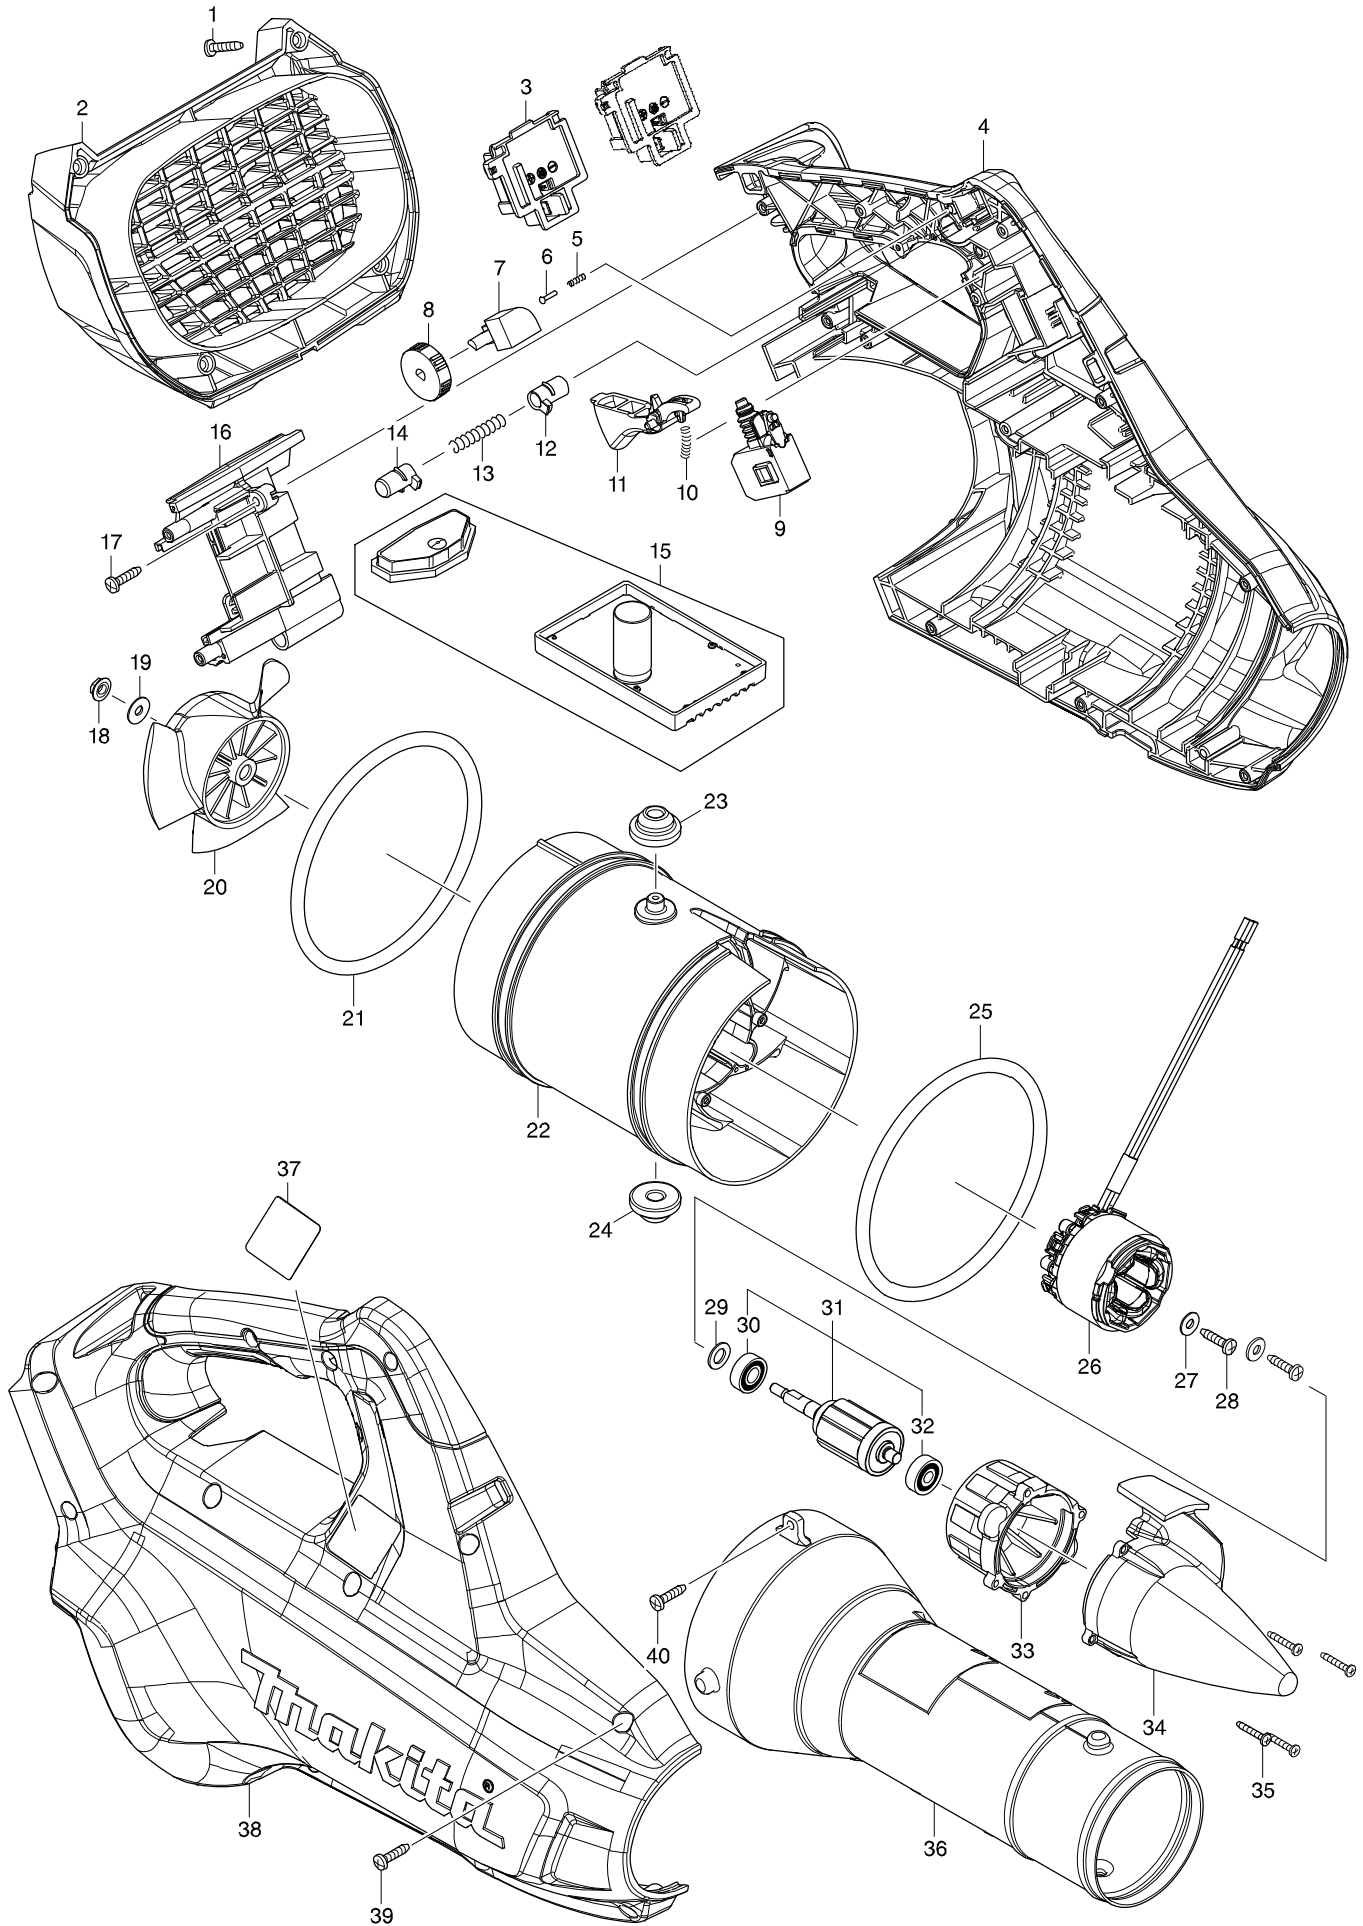

모델번호 DUB362 CORDLESS BLOWER

모델명 : DUB362

도번	부품코드	품명	단위	소요량
001	266326-2	태핑 스크류 4X18	EA	4
002	455912-6	리어 커버	EA	1
003	644808-8	TERMINAL FOR BHP458	EA	2
004	183A81-6	하우징 세트	EA	1
004-1	263005-3	고무 핀 6	EA	2
004-2	806D81-4	주의 라벨	EA	1
005	233002-3	압력스프링 3	EA	1
006	255058-6	리벳 2	EA	1
007	620415-1	서브 컨트롤러	EA	1
008	271427-3	다이얼 28	EA	1
009	650709-0	스위치 C3JW-1A-P	EA	1
010	233101-1	압력스프링 4	EA	1
011A	458864-0	스위치 레버	EA	1
012	418881-2	LOCKON BUTTON	EA	1
013	233092-6	압력스프링 5	EA	1
014	418881-2	LOCKON BUTTON	EA	1
015	143166-4	컨트롤러 컴플리트	EA	1
016	143146-0	센터 케이스 컴플리트	EA	1
016-1	263005-3	고무 핀 6	EA	2
017	266326-2	태핑 스크류 4X18	EA	2
018	264111-7	CORNED DISK SPRING HEX.NUT M5	EA	1
018A	252103-8	HEX.LOCK NUT M5-8	EA	0
019	253194-2	플랫 와샤 5	EA	1
020A	240177-1	팬 110	EA	0
021	424721-4	고무 링115	EA	1
022	455907-9	모터 하우징	EA	1
023	424194-1	고무 링8	EA	1
024	424194-1	고무 링8	EA	1
25	424721-4	고무 링115	EA	1
26	629153-2	스테이터 DC36V	EA	1
27	253184-5	플랫 와샤 5	EA	2
28	266326-2	태핑 스크류 4X18	EA	2
29	253835-0	플랫 와샤 8	EA	1
30	210040-2	볼베어링 698LLU	EA	1
31	519366-2	로우터아세이	EA	1
32	210022-4	볼베어링 626DDW	EA	1
33	455908-7	모터 하우징 커버	EA	1
34	455909-5	캡	EA	1
35	265935-4	태핑 스크류 3X20	EA	4
36	455914-2	FRONT NOZZLE	EA	1
37	850U44-4	DUB362 NAME PLATE	EA	1
38	183A81-6	하우징 세트	EA	1
038-1	263005-3	고무 핀 6	EA	2
038-2	806D81-4	주의 라벨	EA	1
39	266326-2	태핑 스크류 4X18	EA	12
40	266300-0	TAPPIN SCREW 4X18	EA	2
A01	166094-6	SHOULDER BELT	EA	1
A02A	183R02-0	LONG NOZZLE	EA	1
A06A	183P97-1	EXTENSION NOZZLE	EA	1
A07A	183P98-9	FLAT NOZZLE	EA	1