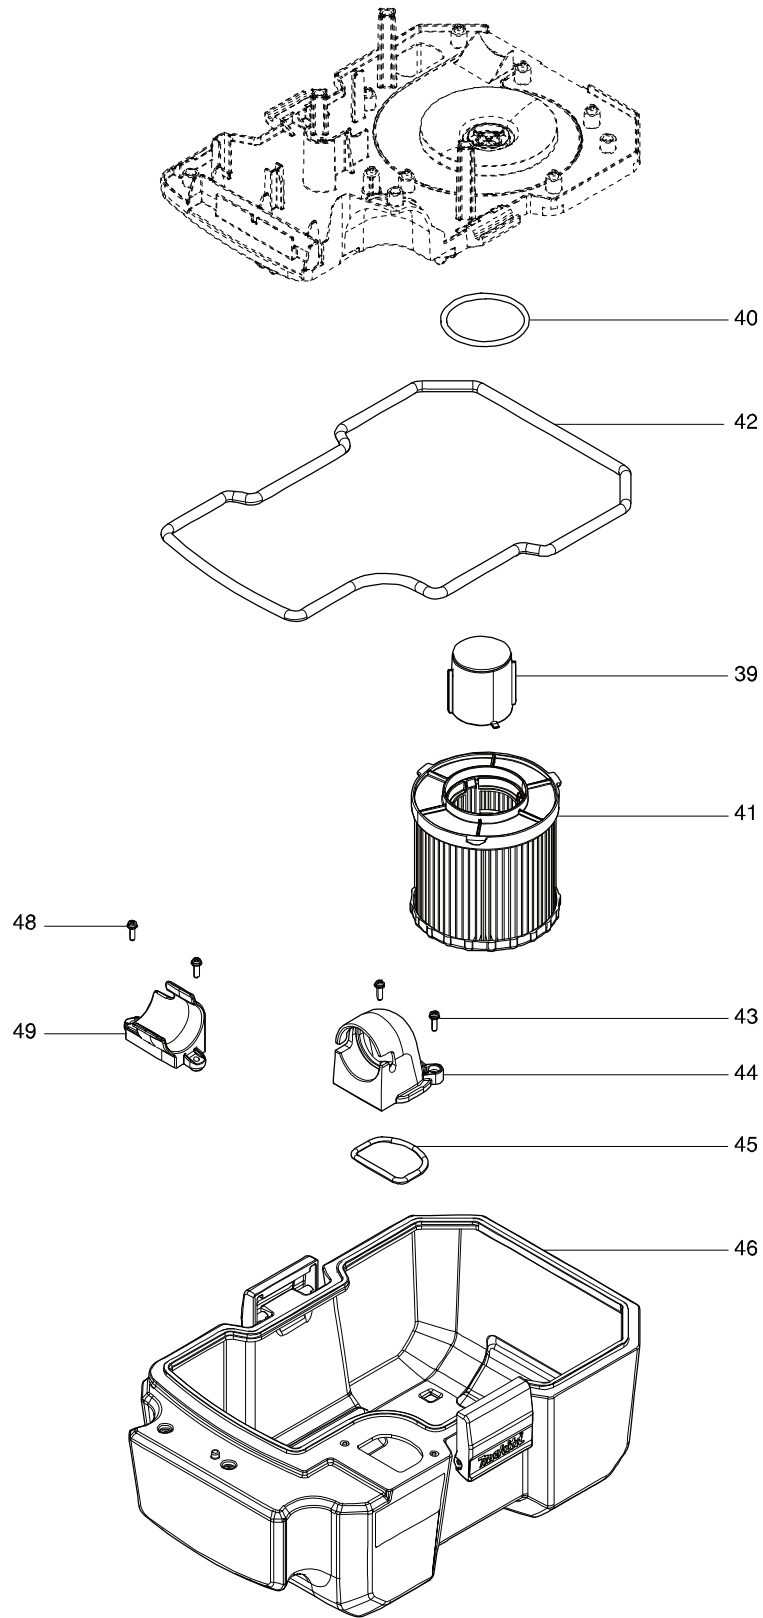

모델번호 DVC750L DC PORTABLE VACUUM CLEANER

모델명 : DVC750L

도번	부품코드	품명	단위	소요량
001	458880-2	배터리 커버	EA	1
002	266326-2	태핑 스크류 4X18	EA	4
003	422368-8	실 링E	EA	1
004	855A83-9	DVC750L 시리얼번호 라벨	EA	1
005	183K69-6	TERMINAL CASE SET	EA	1
006	644809-6	터미널	EA	1
007	183K69-6	TERMINAL CASE SET	EA	1
008	266326-2	태핑 스크류 4X18	EA	2
009	140G02-7	탑 커버컴플리트	EA	1
010	458886-0	핸들	EA	1
011	266326-2	태핑 스크류 4X18	EA	2
012	451343-7	SWITCH HOLEER	EA	1
013	651382-9	스위치 1703.4702	EA	1
014	961062-2	스톱 링E-12	EA	1
015	213176-6	O RING 14	EA	1
016	140G01-9	스위치 베이스 컴플리트	EA	1
016-1	818F81-4	표시 라벨	EA	1
017	457857-4	스위치 레버	EA	1
018	686023-8	RECEPTACLE SLEEVE	EA	6
019	620A05-6	INDICATOR CIRCUIT	EA	1
020	620A06-4	콘트롤러	EA	1
021	266490-9	태핑 스크류 PT 2X6	EA	3
022	652069-6	FLAT HEAD SCREW M3X6	EA	3
023	629385-1	스테이터	EA	1
024	619540-3	로우터	EA	1
025	266326-2	태핑 스크류 4X18	EA	4
026	183K70-1	모터 하우징 세트	EA	1
027	183K70-1	모터 하우징 세트	EA	1
28	313062-2	플랜지	EA	1
29	266326-2	태핑 스크류 4X18	EA	6
30	458973-5	FAN COVER GUARD	EA	1
31	458883-6	팬 커버	EA	1
32	266326-2	태핑 스크류 4X18	EA	3
33	240178-9	팬 104	EA	1
34	253752-4	플랫 와샤 8	EA	1
35	931303-0	헥스너트 M6	EA	1
36	422366-2	실 링C	EA	1
37	162641-1	탱크 커버컴플리트	EA	1
037-1	422450-3	스펀지 시트	EA	1
38	266326-2	태핑 스크류 4X18	EA	6
39	140G00-1	FLOAT COMPLETE	EA	1
40	422364-6	실 링A	EA	1
41	162518-0	필터 컴플리트	EA	1
42	422367-0	실 링D	EA	1
43	911123-8	팬 헤드 스크류 M4X14	EA	2
44	458888-6	인렛	EA	1
45	422365-4	실 링B	EA	1
46	140G71-8	탱크 컴플리트	EA	1
046-1	162271-8	걸쇠	EA	2
47	855A75-8	DVC750L 명판	EA	1

모델명 : DVC750L

도번	부품코드	품명	단위	소요량
48	911123-8	팬 헤드 스크류 M4X14	EA	2
49	458887-8	HOSE HOOK	EA	1
A01	140G04-3	호스 컴플리트	EA	1
A02	458891-7	WIDE NOZZLE	EA	1
A03	458919-1	SASH NOZZLE	EA	1
B02	195548-6	Front cuffs 22	EA	1
B03	199439-3	CREVICE 노즐 415세트	EA	1
B04	162635-6	프리필터	EA	1
B05	422449-8	댐퍼	EA	1
B06	191M39-3	DVC750L 습식용 필터	EA	1