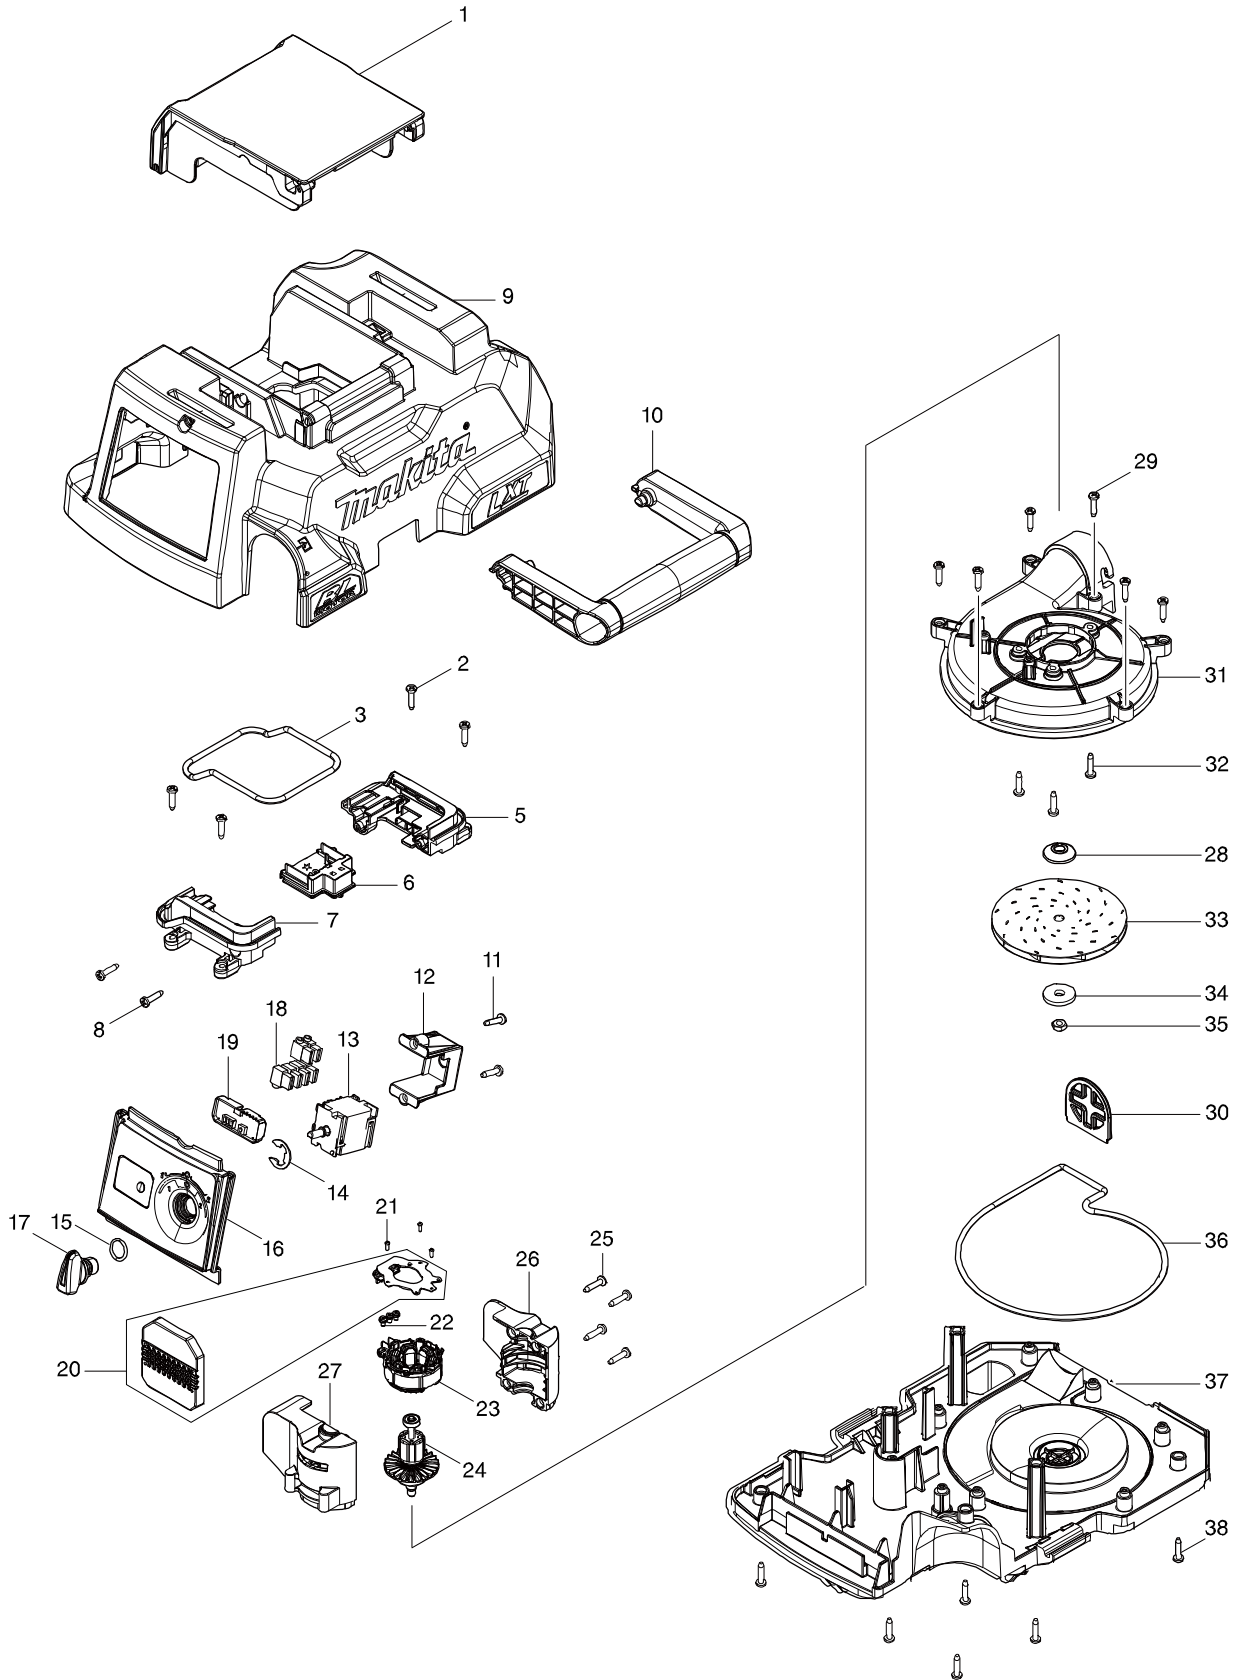

모델번호 DVC750L DC PORTABLE VACUUM CLEANER

모델명 : DVC750L

도번	부품코드	품명	단위	소요량
001	458880-2	배터리 커버	EA	1
002	266326-2	태핑 스크류 4X18	EA	4
003	422368-8	실 링E	EA	1
004	855A83-9	DVC750L 시리얼번호 라벨	EA	1
005	183K69-6	TERMINAL CASE SET	EA	1
006	644809-6	터미널	EA	1
007	183K69-6	TERMINAL CASE SET	EA	1
008	266326-2	태핑 스크류 4X18	EA	2
009	140G02-7	탑 커버컴플리트	EA	1
010	458886-0	핸들	EA	1
011	266326-2	태핑 스크류 4X18	EA	2
012	451343-7	SWITCH HOLEER	EA	1
013	651382-9	스위치 1703.4702	EA	1
014	961062-2	스톱 링E-12	EA	1
015	213176-6	O RING 14	EA	1
016	140G01-9	스위치 베이스 컴플리트	EA	1
016-1	818F81-4	표시 라벨	EA	1
017	457857-4	스위치 레버	EA	1
018	686023-8	RECEPTACLE SLEEVE	EA	6
019	620A05-6	INDICATOR CIRCUIT	EA	1
020	620A06-4	콘트롤러	EA	1
021	266490-9	태핑 스크류 PT 2X6	EA	3
022	652069-6	FLAT HEAD SCREW M3X6	EA	3
023	629385-1	스테이터	EA	1
024	619540-3	로우터	EA	1
025	266326-2	태핑 스크류 4X18	EA	4
026	183K70-1	모터 하우징 세트	EA	1
027	183K70-1	모터 하우징 세트	EA	1
28	313062-2	플랜지	EA	1
29	266326-2	태핑 스크류 4X18	EA	6
30	458973-5	FAN COVER GUARD	EA	1
31	458883-6	팬 커버	EA	1
32	266326-2	태핑 스크류 4X18	EA	3
33	240178-9	팬 104	EA	1
34	253752-4	플랫 와샤 8	EA	1
35	931303-0	헥스너트 M6	EA	1
36	422366-2	실 링C	EA	1
37	162641-1	탱크 커버컴플리트	EA	1
037-1	422450-3	스펀지 시트	EA	1
38	266326-2	태핑 스크류 4X18	EA	6
39	140G00-1	FLOAT COMPLETE	EA	1
40	422364-6	실 링A	EA	1
41	162518-0	필터 컴플리트	EA	1
42	422367-0	실 링D	EA	1
43	911123-8	팬 헤드 스크류 M4X14	EA	2
44	458888-6	인렛	EA	1
45	422365-4	실 링B	EA	1
46	140G71-8	탱크 컴플리트	EA	1
046-1	162271-8	걸쇠	EA	2
47	855A75-8	DVC750L 명판	EA	1

모델명 : DVC750L

도번	부품코드	품명	단위	소요량
48	911123-8	팬 헤드 스크류 M4X14	EA	2
49	458887-8	HOSE HOOK	EA	1
A01	140G04-3	호스 컴플리트	EA	1
A02	458891-7	WIDE NOZZLE	EA	1
A03	458919-1	SASH NOZZLE	EA	1
B02	195548-6	Front cuffs 22	EA	1
B03	199439-3	CREVICE 노즐 415세트	EA	1
B04	162635-6	프리필터	EA	1
B05	422449-8	댐퍼	EA	1
B06	191M39-3	DVC750L 습식용 필터	EA	1