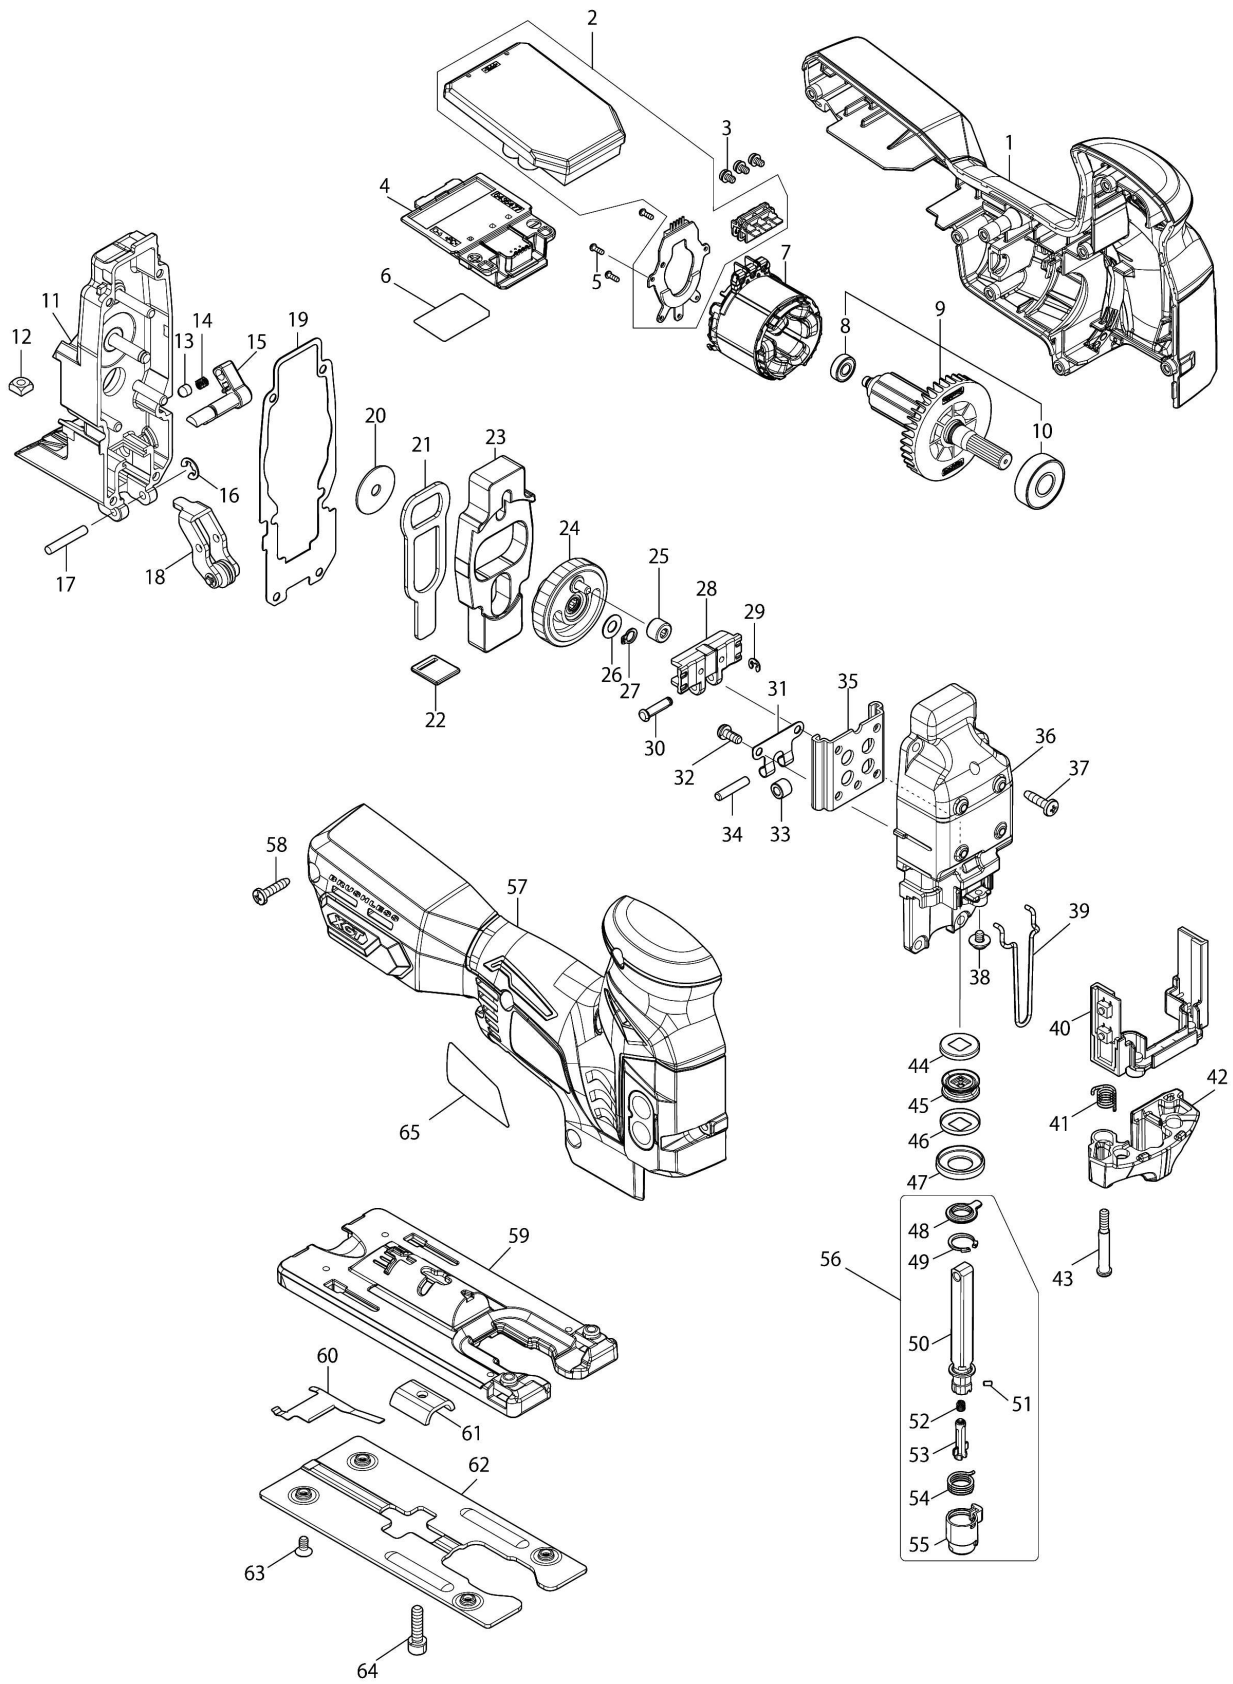

Model No. JV001G CORDLESS JIG SAW

**모델명 : PB002G**

도번	부품코드	품명	단위	소요량
001	183W95-7	HOUSING SET	EA	1
001-1	263005-3	고무 핀 6	EA	2
002	620J88-0	CONTROLLER	EA	1
003	652069-6	FLAT HEAD SCREW M3X6	EA	3
004	632P65-6	TERMINAL UNIT	EA	1
005	266490-9	태핑 스크류 PT 2X6	EA	3
007	629B64-3	STATOR	EA	1
008	210039-7	볼베어링 695DDW	EA	1
009	519769-0	ROTOR ASSY	EA	1
010	210059-1	BALL GEARING 6000DDW	EA	1
011	142111-6	기어하우징 컴플리트	EA	1
011-1	263002-9	고무 핀 4	EA	1
012	252171-1	SQUARE NUT M5-8	EA	1
013	286032-3	캡 5	EA	1
014	233139-6	압력스프링 3	EA	1
015	272280-0	레버 17	EA	1
016	961018-5	스톱 링E-5	EA	1
017	268063-4	핀 4	EA	1
018	142110-8	리테이너 컴플리트	EA	1
019	442195-7	가스켓	EA	1
020	253196-8	플랫 와샤 6	EA	1
021	346688-5	PUSH PLATE	EA	1
022	454484-8	실 플레이트	EA	1
023	313260-8	밸런스 플레이트	EA	1
024	142109-3	기어 컴플리트	EA	1
025	212092-9	니들 베어링 407	EA	1
026	253715-0	플랫 와샤 6	EA	1
027	961002-0	리테이닝 링S-6	EA	1
28	310837-0	슬라이더	EA	1
29	961017-7	스톱 링E-3	EA	1
30	268090-1	핀 4	EA	1
31	232207-2	리프 스프링	EA	1
32	911111-5	팬 헤드 스크류 M4X10	EA	4
33	214031-5	PLANE BEARING 4	EA	1
34	256117-9	핀 4	EA	1
35	347B50-9	LINEAR GUIDE	EA	1
36	141R27-0	GEAR HOUSING COVER COMPLETE	EA	1
37	266034-5	태핑 스크류 CT 4X16	EA	4
38	911104-2	팬 헤드 스크류 M4X6	EA	1
39	326302-9	SAFETY WIRE	EA	1
40	620J89-8	SWITCH UNIT	EA	1
41	231659-4	토션 스프링 6	EA	1
42	454483-0	틀 오프너	EA	1
43	265026-1	PAN HEAD SCREW M4	EA	1
44	267854-0	캡 와샤	EA	1
45	421815-6	더스트 실 8	EA	1
46	267854-0	캡 와샤	EA	1
47	257347-5	링21	EA	1
48	424569-4	더스트 커버	EA	1