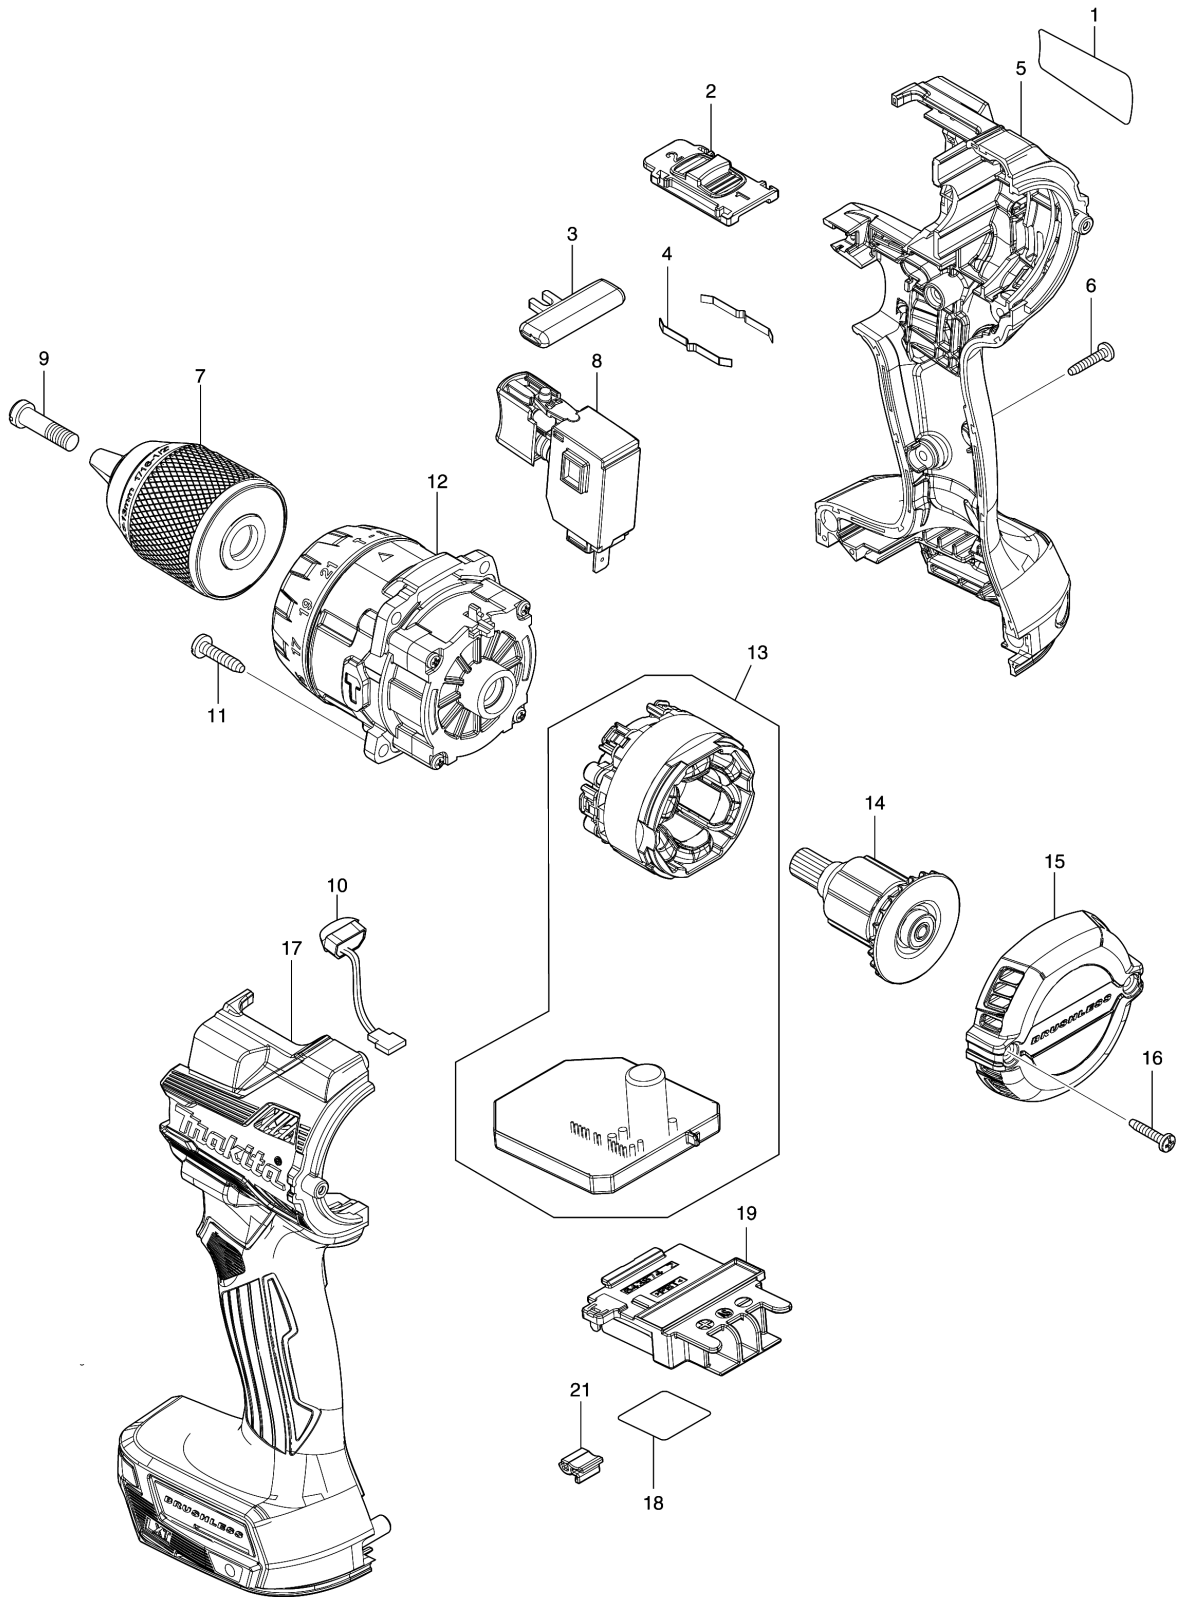

Model No.DHP489 CORDLESS HAMMER DRIVER DRILL

모델명 : DHP489

도번	부품코드	품명	단위	소요량
001	8585E1-5	DHP489 NAME PLATE	EA	1
002	127494-5	스피드 체인지 레버 아세이	EA	1
003	419041-9	정/역 변환 레버	EA	1
004	232220-0	리프 스프링	EA	2
005	183X19-9	HOUSING SET	EA	1
006	266130-9	태핑 스크류 바인드 3X16	EA	7
007	763261-0	KEYLESS DRILL CHUCK 13	EA	1
008	650710-5	스위치 C3JW-4B	EA	1
009	251468-5	FLAT HEAD SCREW M6X22	EA	1
010	620549-0	LED 서킷	EA	1
011	266326-2	태핑 스크류 4X18	EA	4
012	122D65-7	GEAR ASSEMBLY	EA	1
013	629B98-6	STATOR COMPLETE	EA	1
014	619797-6	ROTOR	EA	1
015	413N80-5	REAR COVER	EA	1
016	266130-9	태핑 스크류 바인드 3X16	EA	2
017	183X19-9	HOUSING SET	EA	1
018	8585E9-9	DHP489 SERIAL NO. LABEL	EA	1
019	643874-2	터미널	EA	1
021	424517-3	쿠션	EA	1
A01	251314-2	SCREW M4X12	EA	1
A02	346317-0	후크	EA	1
A03	784637-8	BIT 2-45	EA	1