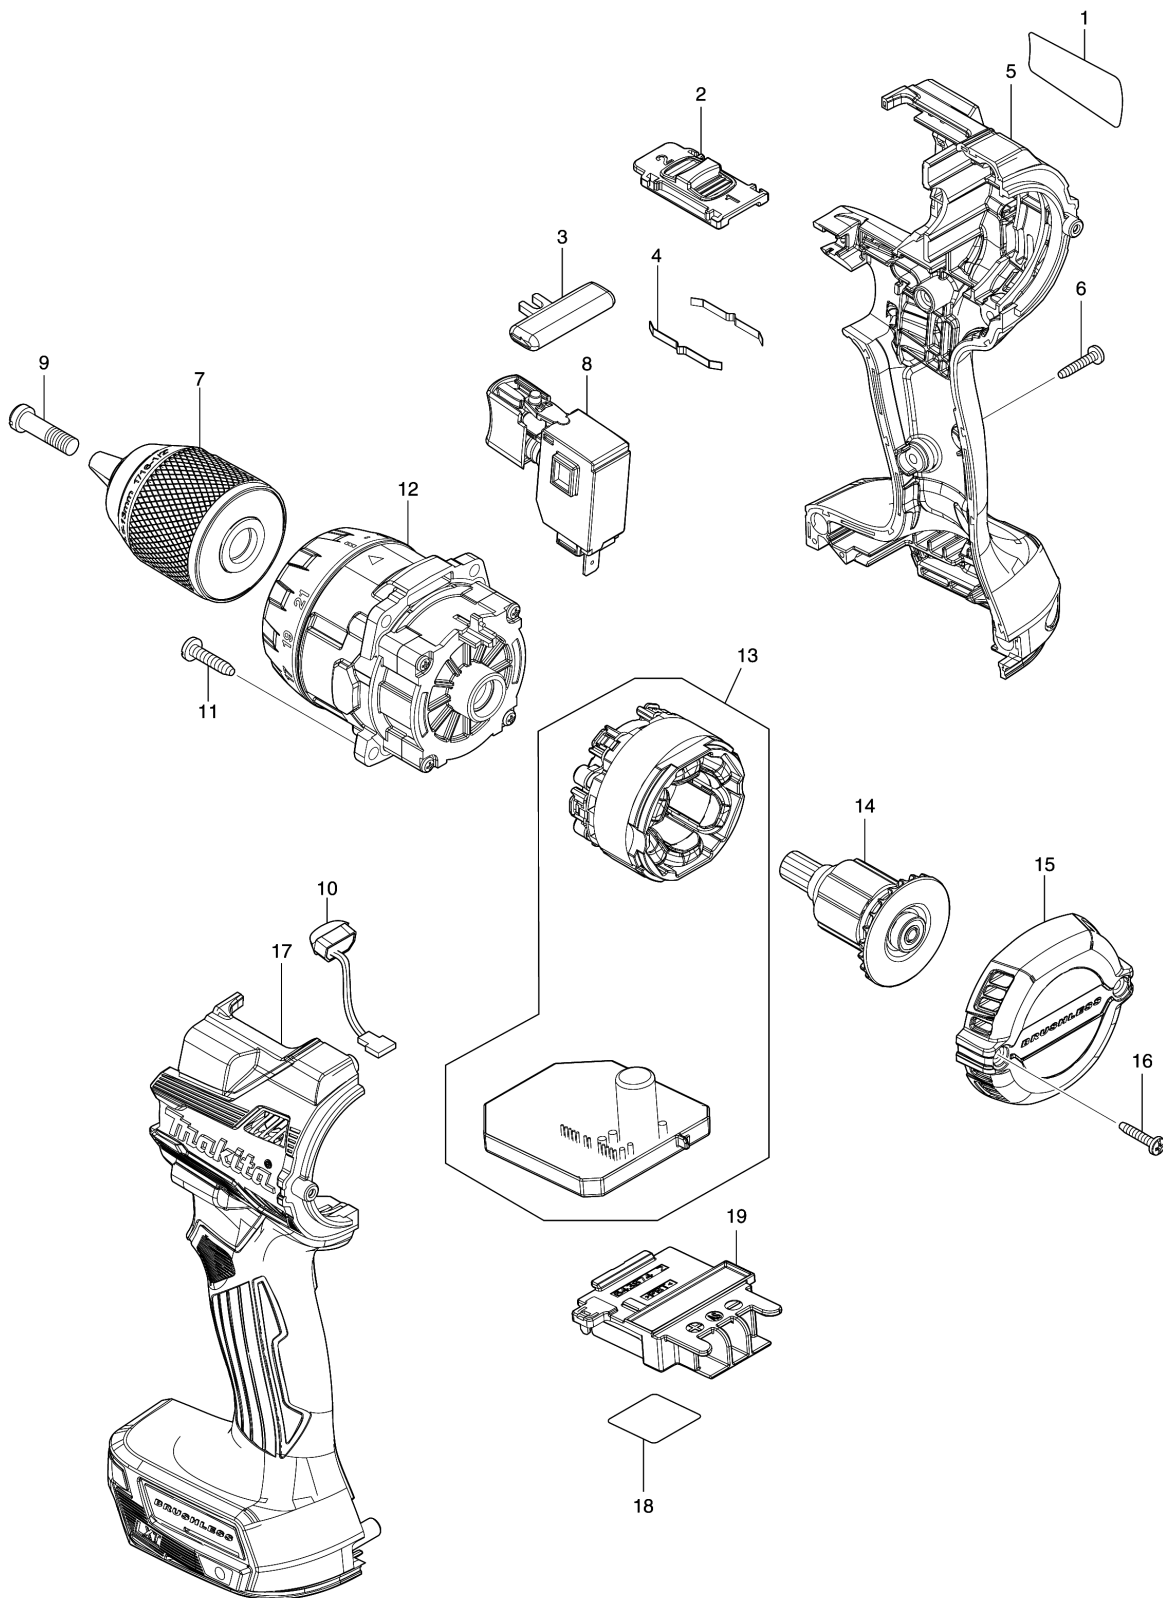

Model No.DDF489 CORDLESS DRIVER DRILL

**모델명 : DDF489G**

도번	부품코드	품명	단위	소요량
001	8585G6-9	DDF489 NAME PLATE	EA	1
002	127494-5	스피드 체인지 레버 아세이	EA	1
002-1	233438-6	압력스프링 4	EA	2
003	419041-9	정/역 변환 레버	EA	1
004	232220-0	리프 스프링	EA	2
005	183X19-9	HOUSING SET	EA	1
006	266130-9	태핑 스크류 바인드 3X16	EA	7
007	763261-0	KEYLESS DRILL CHUCK 13	EA	1
008	650710-5	스위치 C3JW-4B	EA	1
009	251468-5	FLAT HEAD SCREW M6X22	EA	1
010	620549-0	LED 서킷	EA	1
011	266326-2	태핑 스크류 4X18	EA	4
012	122D66-5	GEAR ASSEMBLY	EA	1
013	629B98-6	STATOR COMPLETE	EA	1
014	619797-6	ROTOR	EA	1
015	413N80-5	REAR COVER	EA	1
016	266130-9	태핑 스크류 바인드 3X16	EA	2
017	183X19-9	HOUSING SET	EA	1
019	643874-2	터미널	EA	1
A01	251314-2	SCREW M4X12	EA	1
A02	346317-0	후크	EA	1
A03	784637-8	BIT 2-45	EA	1