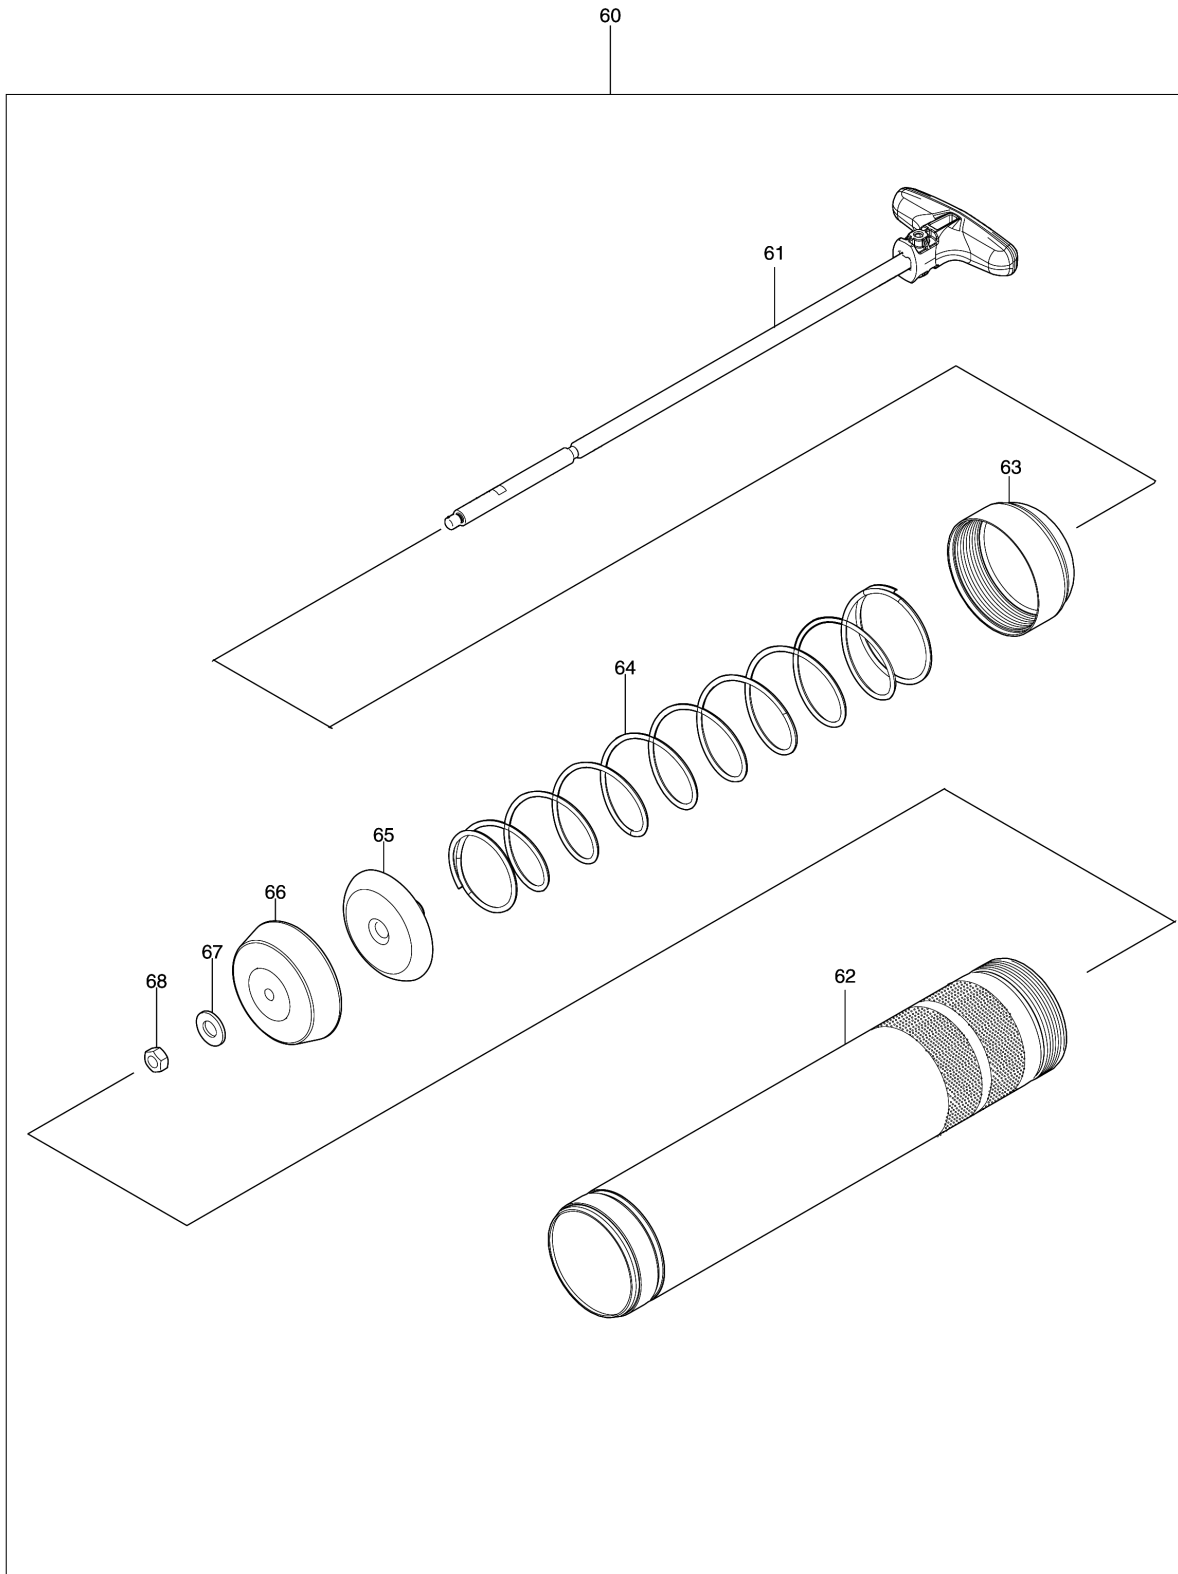

Model No.DGP180 CORDLESS GREASE GUN

Model No.DGP180 CORDLESS GREASE GUN

모델명 : DGP180

도번	부품코드	품명	단위	소요량
001	265995-6	태핑 스크류 4X18	EA	13
002	183R38-9	하우징 세트	EA	1
002-1	263002-9	고무 핀 4	EA	2
002-2	252126-6	HEX. LOCKING NUT M4-7	EA	2
003	459621-9	BARREL HOLDER	EA	1
004	265995-6	태핑 스크류 4X18	EA	2
005	856C52-5	DGP180 NAME PLATE	EA	1
006	422479-9	FOOT	EA	2
007	644809-6	터미널	EA	1
008	620A88-6	컨트롤러	EA	1
008-1	688164-6	라인 필터	EA	1
009	651391-8	SWITCH C3JW-6BM-PN	EA	1
010	233306-3	압력스프링 4	EA	1
011	140M75-6	SWITCH PLATE COMPLETE	EA	1
011-1	819V26-1	스위치 라벨	EA	1
012	620A89-4	SWITCH CIRCUIT	EA	1
013	459623-5	스위치 레버	EA	1
014	231433-0	압력스프링 4	EA	1
015	419705-5	LOCK ON BUTTON	EA	1
016	232201-4	리프 스프링	EA	1
017	459624-3	LOCK OFF BUTTON	EA	1
018	620A90-9	LED CIRCUIT	EA	1
019	268306-4	핀 5	EA	2
020	183R38-9	하우징 세트	EA	1
020-1	263002-9	고무 핀 4	EA	2
020-2	252126-6	HEX. LOCKING NUT M4-7	EA	2
021	422643-2	호스 홀더	EA	1
022	265B56-4	+FLAT HEAD SCREW M4X14	EA	1
023	629387-7	DC 모터	EA	1
024	136124-7	기어 어셈블리	EA	1
025	214079-7	PLANE BEARING 6	EA	1
026	253477-0	FLAT WASHER 6	EA	1
027A	961022-4	리테이너 링 (EXT) ROUND S-6	EA	1
028	286043-8	캡 32	EA	1
029	256951-7	SHOULDER PIN 7-8	EA	1
031	459622-7	밸브 커버	EA	1
032	140M83-7	RELIEF VALVE COMPLETE	EA	1
033	213918-8	O-RING 12.5	EA	1
034-1	265A55-0	H.S.SET SCREW(FLAT POINT)NPT1/	EA	1
034A	136128-9	펌프 하우징 아세이	EA	1
035	422476-5	RUBBER PACKING A	EA	1
036B	162B92-0	DRAIN VALVE	EA	1
037	911148-2	팬 헤드 스크류 M4X25	EA	4
038	310961-9	SLIDER GUIDE	EA	1
039	310960-1	슬라이더	EA	1
040	422480-4	SEAL RING	EA	1
042	911128-8	팬 헤드 스크류 M4X16	EA	4
043	347546-8	펌프 커버	EA	1
044	213182-1	O-RING 14	EA	1
045	233151-6	압력스프링 4	EA	1