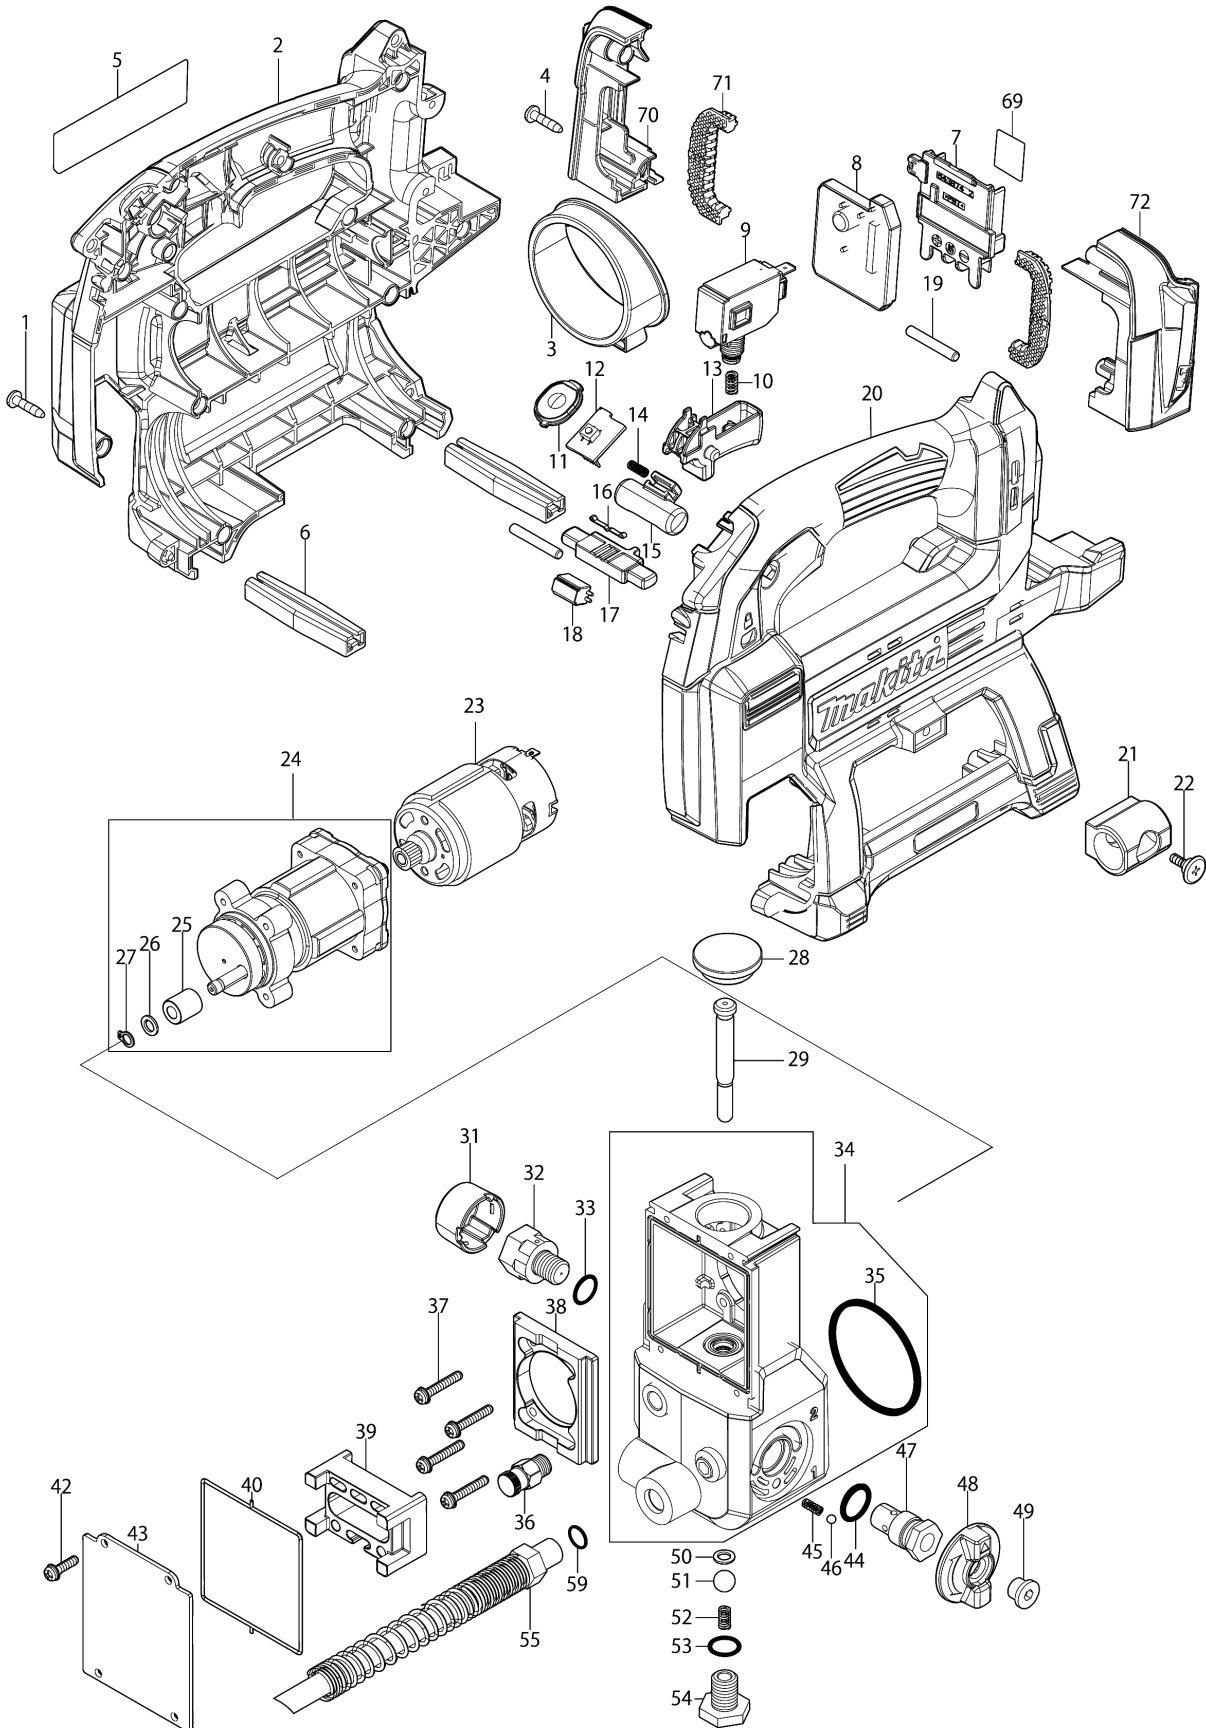

Model No.DGP180 CORDLESS GREASE GUN

Model No.DGP180 CORDLESS GREASE GUN

모델명 : DGP180

도번	부품코드	품명	단위	소요량
001	265995-6	태핑 스크류 4X18	EA	13
002	183R38-9	하우징 세트	EA	1
002-1	263002-9	고무 핀 4	EA	2
002-2	252126-6	HEX. LOCKING NUT M4-7	EA	2
003	459621-9	BARREL HOLDER	EA	1
004	265995-6	태핑 스크류 4X18	EA	2
005	856C52-5	DGP180 NAME PLATE	EA	1
006	422479-9	FOOT	EA	2
007	644809-6	터미널	EA	1
008	620A88-6	컨트롤러	EA	1
008-1	688164-6	라인 필터	EA	1
009	651391-8	SWITCH C3JW-6BM-PN	EA	1
010	233306-3	압력스프링 4	EA	1
011	140M75-6	SWITCH PLATE COMPLETE	EA	1
011-1	819V26-1	스위치 라벨	EA	1
012	620A89-4	SWITCH CIRCUIT	EA	1
013	459623-5	스위치 레버	EA	1
014	231433-0	압력스프링 4	EA	1
015	419705-5	LOCK ON BUTTON	EA	1
016	232201-4	리프 스프링	EA	1
017	459624-3	LOCK OFF BUTTON	EA	1
018	620A90-9	LED CIRCUIT	EA	1
019	268306-4	핀 5	EA	2
020	183R38-9	하우징 세트	EA	1
020-1	263002-9	고무 핀 4	EA	2
020-2	252126-6	HEX. LOCKING NUT M4-7	EA	2
021	422643-2	호스 홀더	EA	1
022	265B56-4	+FLAT HEAD SCREW M4X14	EA	1
023	629387-7	DC 모터	EA	1
024	136124-7	기어 어셈블리	EA	1
025	214079-7	PLANE BEARING 6	EA	1
026	253477-0	FLAT WASHER 6	EA	1
027A	961022-4	리테이너 링 (EXT) ROUND S-6	EA	1
028	286043-8	캡 32	EA	1
029	256951-7	SHOULDER PIN 7-8	EA	1
031	459622-7	밸브 커버	EA	1
032	140M83-7	RELIEF VALVE COMPLETE	EA	1
033	213918-8	O-RING 12.5	EA	1
034-1	265A55-0	H.S.SET SCREW(FLAT POINT)NPT1/	EA	1
034A	136128-9	펌프 하우징 아세이	EA	1
035	422476-5	RUBBER PACKING A	EA	1
036B	162B92-0	DRAIN VALVE	EA	1
037	911148-2	팬 헤드 스크류 M4X25	EA	4
038	310961-9	SLIDER GUIDE	EA	1
039	310960-1	슬라이더	EA	1
040	422480-4	SEAL RING	EA	1
042	911128-8	팬 헤드 스크류 M4X16	EA	4
043	347546-8	펌프 커버	EA	1
044	213182-1	O-RING 14	EA	1
045	233151-6	압력스프링 4	EA	1