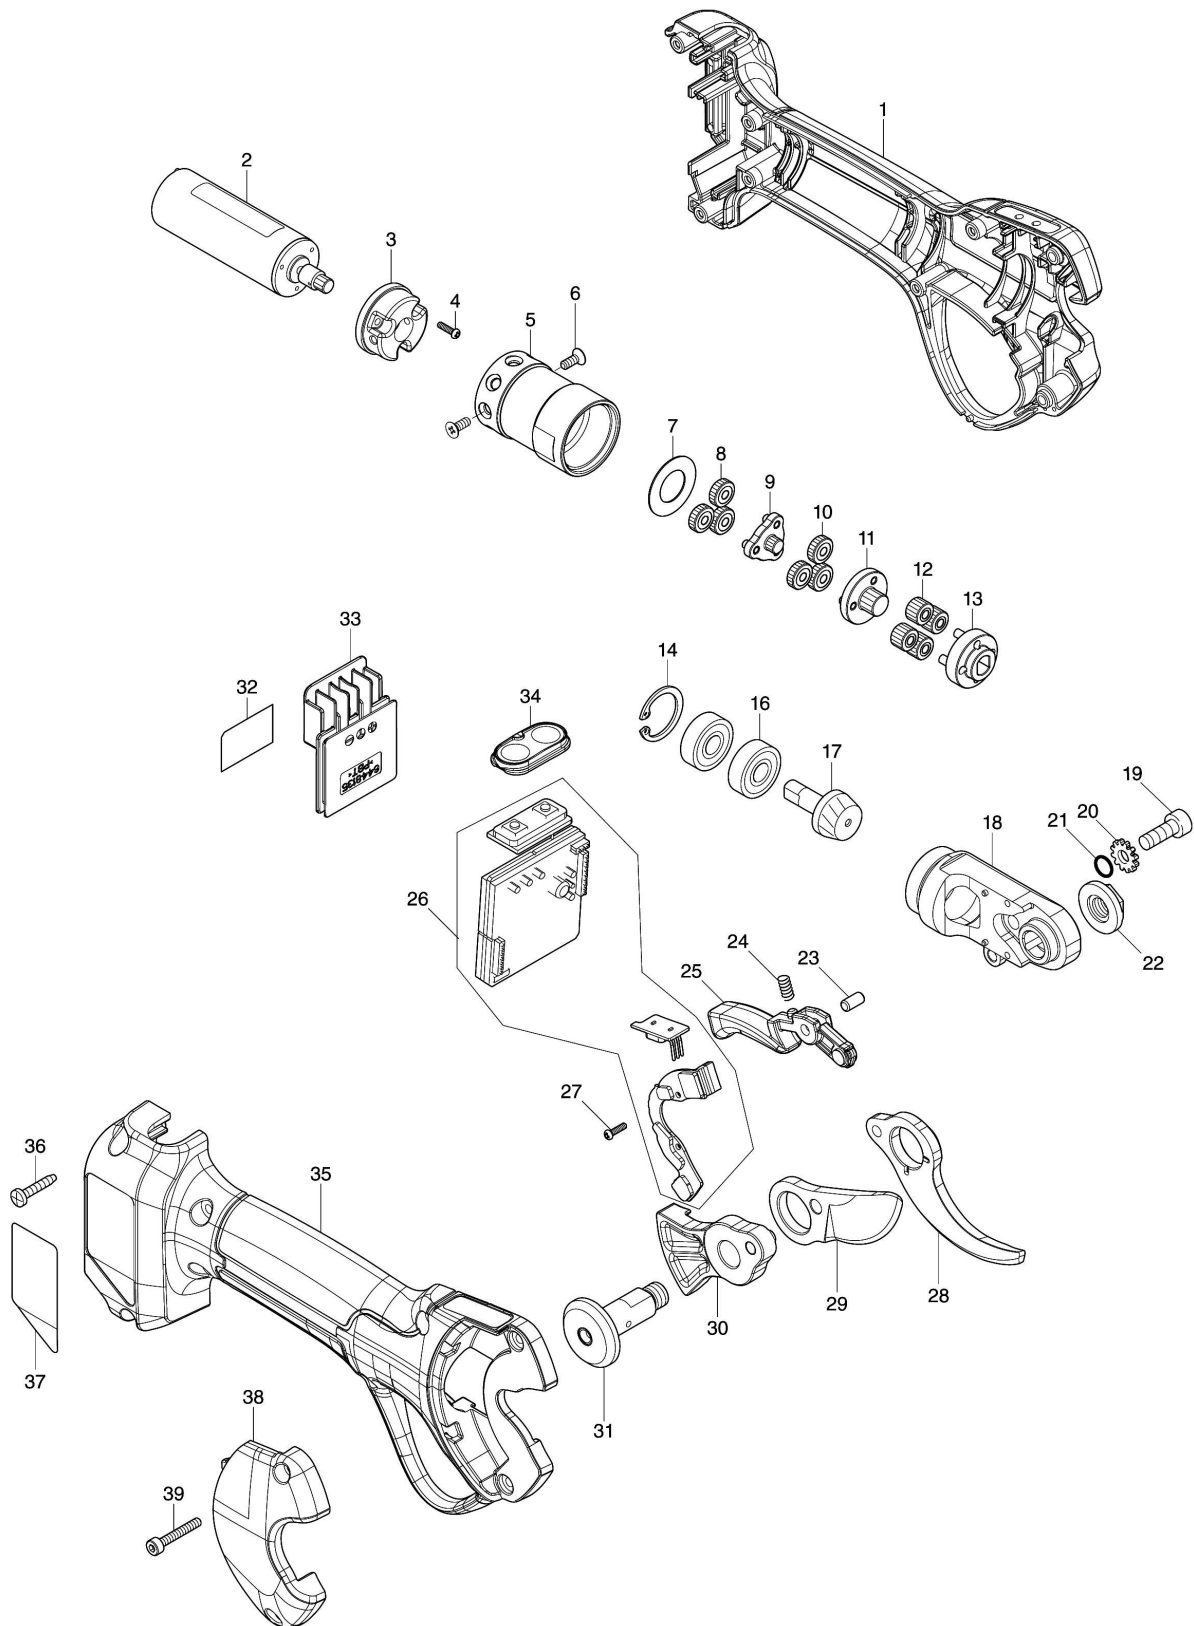

# Model No.UP100D CORDLESS PRUNING SHEARS

**모델명 : UP100D**

도번	부품코드	품명	단위	소요량
001	183Y33-1	HOUSING SET	EA	1
002	629C07-1	DC MOTOR	EA	1
003	312D98-2	MOTOR HOLDER	EA	1
004	265D05-3	PAN HEAD SCREW M2X8	EA	3
005	227A61-3	INTERNAL GEAR 43	EA	1
006	912007-3	PAN HEAD SCREW M3X8	EA	2
007	253084-9	플랫 와샤 12	EA	1
008	227A64-7	SPUR GEAR 17	EA	3
009	162C36-6	SPUR GEAR 8 B COMPLETE	EA	1
010	227A64-7	SPUR GEAR 17	EA	3
011	162C37-4	SPUR GEAR 13 COMPLETE	EA	1
012	227A63-9	SPUR GEAR 14	EA	4
013	162C31-6	SUPPORTER COMPLETE	EA	1
014	962059-4	RETAINING RING (INT) R-19	EA	1
016	210017-7	볼베어링 607DDW	EA	2
017	227A60-5	ZEROL BEVEL GEAR 9	EA	1
018	327B57-1	GEAR HOUSING	EA	1
019	922217-4	헥스. 소켓 헤드 볼트 M5X14	EA	1
020	253578-4	LOCK PLATE	EA	1
021	213021-5	O RING 5	EA	1
022	252321-8	HEX. NUT M8	EA	1
023	256251-5	핀 4	EA	1
024	783202-0	육각.렌치 4	EA	1
025	162C32-4	TRIGGER COMPLETE	EA	1
026-1	620N17-7	CONTROLLER	EA	1
027	265D05-3	PAN HEAD SCREW M2X8	EA	2
028	1911W1-7	SHEAR BLADE L SET	EA	1
029	1911W2-5	SHEAR BLADE U SET	EA	1
030	162C33-2	BLADE HOLDER COMPLETE	EA	1
031	162C35-8	SHOULDER SCREW M8 COMPLETE	EA	1
032	8586G2-3	UP100D SERIAL NO. LABEL	EA	1
033	644813-5	터미널	EA	1
034	162C34-0	SWITCH PLATE COMPLETE	EA	1
035	183Y33-1	HOUSING SET	EA	1
036	266130-9	태핑 스크류 바인드 3X16	EA	6
037	8586U1-3	UP100D NAME PLATE	EA	1
038	162C42-1	HOUSING COVER COMPLETE	EA	1
039	265633-0	HEX SOCKET HEAD BOLT M3X20	EA	2
A01	782212-4	소켓 렌치 13	EA	1
A02	783202-0	육각.렌치 4	EA	1
A03	783208-8	HEX. WRENCH 2.5	EA	1
A04	162C23-5	HOLSTER	EA	1
A05	1912E4-1	DRESSER STONE SET	EA	1
A06	182470-6	OIL SUPPLY 30CC	EA	1