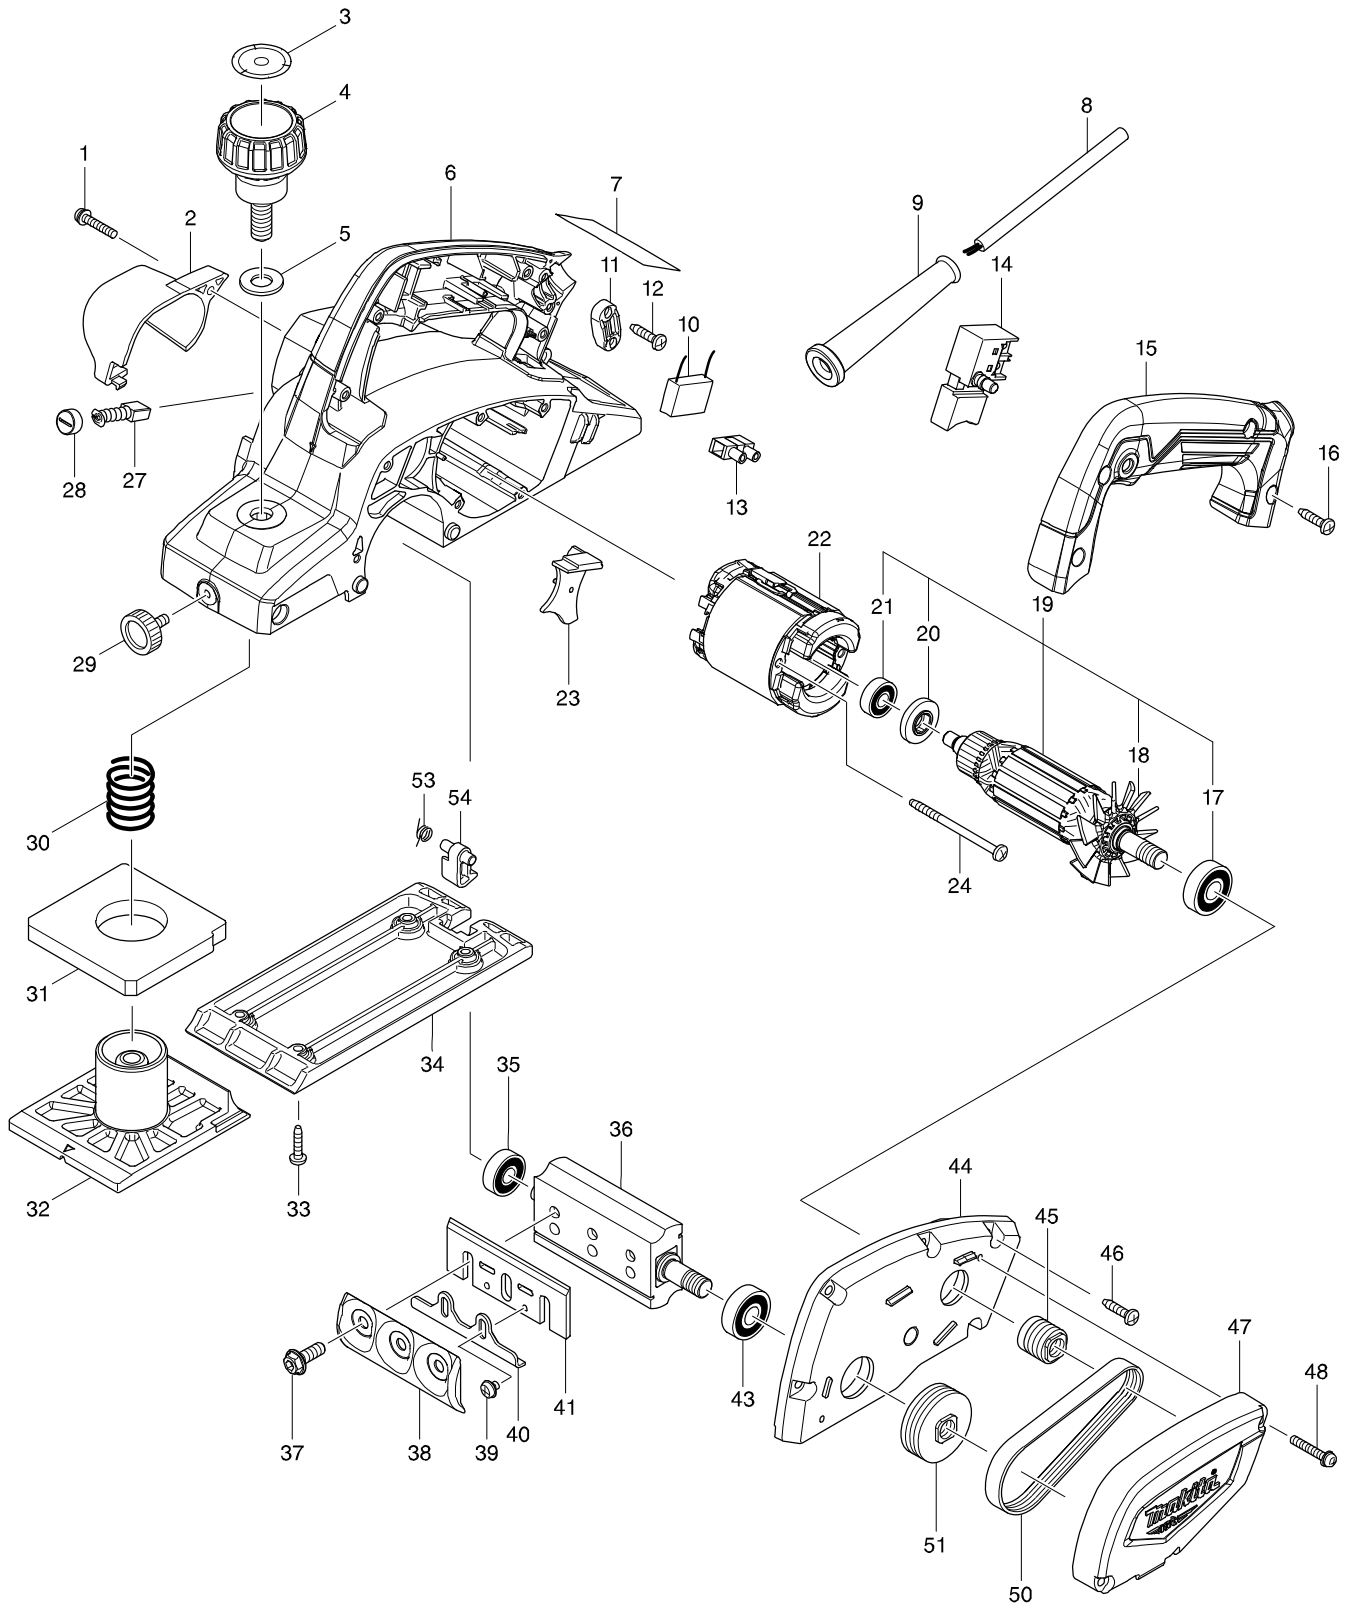

모델번호 M1902 82MM PLANER

모델명 : M1902B

도번	부품코드	품명	단위	소요량
001	265147-9	PAN HEAD SCREW M4X22	EA	1
002	451329-1	노즐 아셈블리 For KP0800,DKP180	EA	1
003	809N37-6	SCALE LABEL	EA	1
004	271429-9	KONB 44	EA	1
005	267278-0	플랫 와샤 10	EA	1
006-1	643509-5	브러쉬 홀더 6*9	EA	2
006A	140A25-9	MAIN FRAME COMPLETE (블루)	EA	1
006B	140A27-5	MAIN FRAME COMPLETE (그린)	EA	1
007	852K30-1	M1902 NAME PLATE	EA	1
008	696503-6	POWER SUPPLY CORD 1.0-2-2.0	EA	1
009	682516-3	코드 가드 9.3-85	EA	1
010	645190-8	소음 보조 장치	EA	1
011	687124-5	변형 방지장치	EA	1
012	266841-6	태핑 스크류 4*18	EA	2
013	654532-5	TERMINAL BLOCK 1P	EA	1
014	650246-4	스위치 TN14-3-C01-1-3	EA	1
015	456883-0	HANDLE COVER (그린)	EA	1
015A	456705-4	HANDLE COVER (블루)	EA	1
016	266841-6	태핑 스크류 4*18	EA	4
017	210141-6	볼베어링 6000DDW	EA	1
018	240068-6	팬 52	EA	1
019	513478-3	아마추어 220V	EA	1
020	681672-6	절연 와샤	EA	1
021	211382-7	볼베어링 607ZZ	EA	1
022-1	654450-7	RING TERMINAL	EA	2
022-2	654501-6	커넥터 P-1.25	EA	2
022A	599102-2	필드 아세이 220V	EA	1
023	456707-0	ASSIST FAN GUIDE	EA	1
024	266334-3	태핑 스크류 4X60	EA	2
027	B-80391	카본브러쉬 CB-411A	EA	1
028	643987-9	브러쉬 홀더 캡 5-8	EA	2
029	265757-2	THUMB SCREW M5X10	EA	1
030	233395-8	압력스프링 18	EA	1
031	421858-8	고무 패킹	EA	1
032	319418-7	프론트 베이스	EA	1
033	266841-6	태핑 스크류 4*18	EA	4
034A	319009-4	베이스 (O : 318499-8)	EA	1
035	210046-0	볼베어링 608ZZ	EA	1
036	161458-9	드럼	EA	1
037	251482-1	H.S.H BOLT M6*17	EA	6
038	347024-8	드럼 플레이트	EA	2
039	265132-2	PAN HEAD SCREW M4X5	EA	4
040	345644-2	조정판	EA	2
041	D-16346	82MM HSS 대패 날	EA	1
043	210141-6	볼베어링 6000DDW	EA	1
044	143763-6	브라켓 컴플리트	EA	1
044-1	263002-9	고무 핀 4	EA	2
045	222163-4	V 풀리 4-20L	EA	1
046	266841-6	태핑 스크류 4*18	EA	6