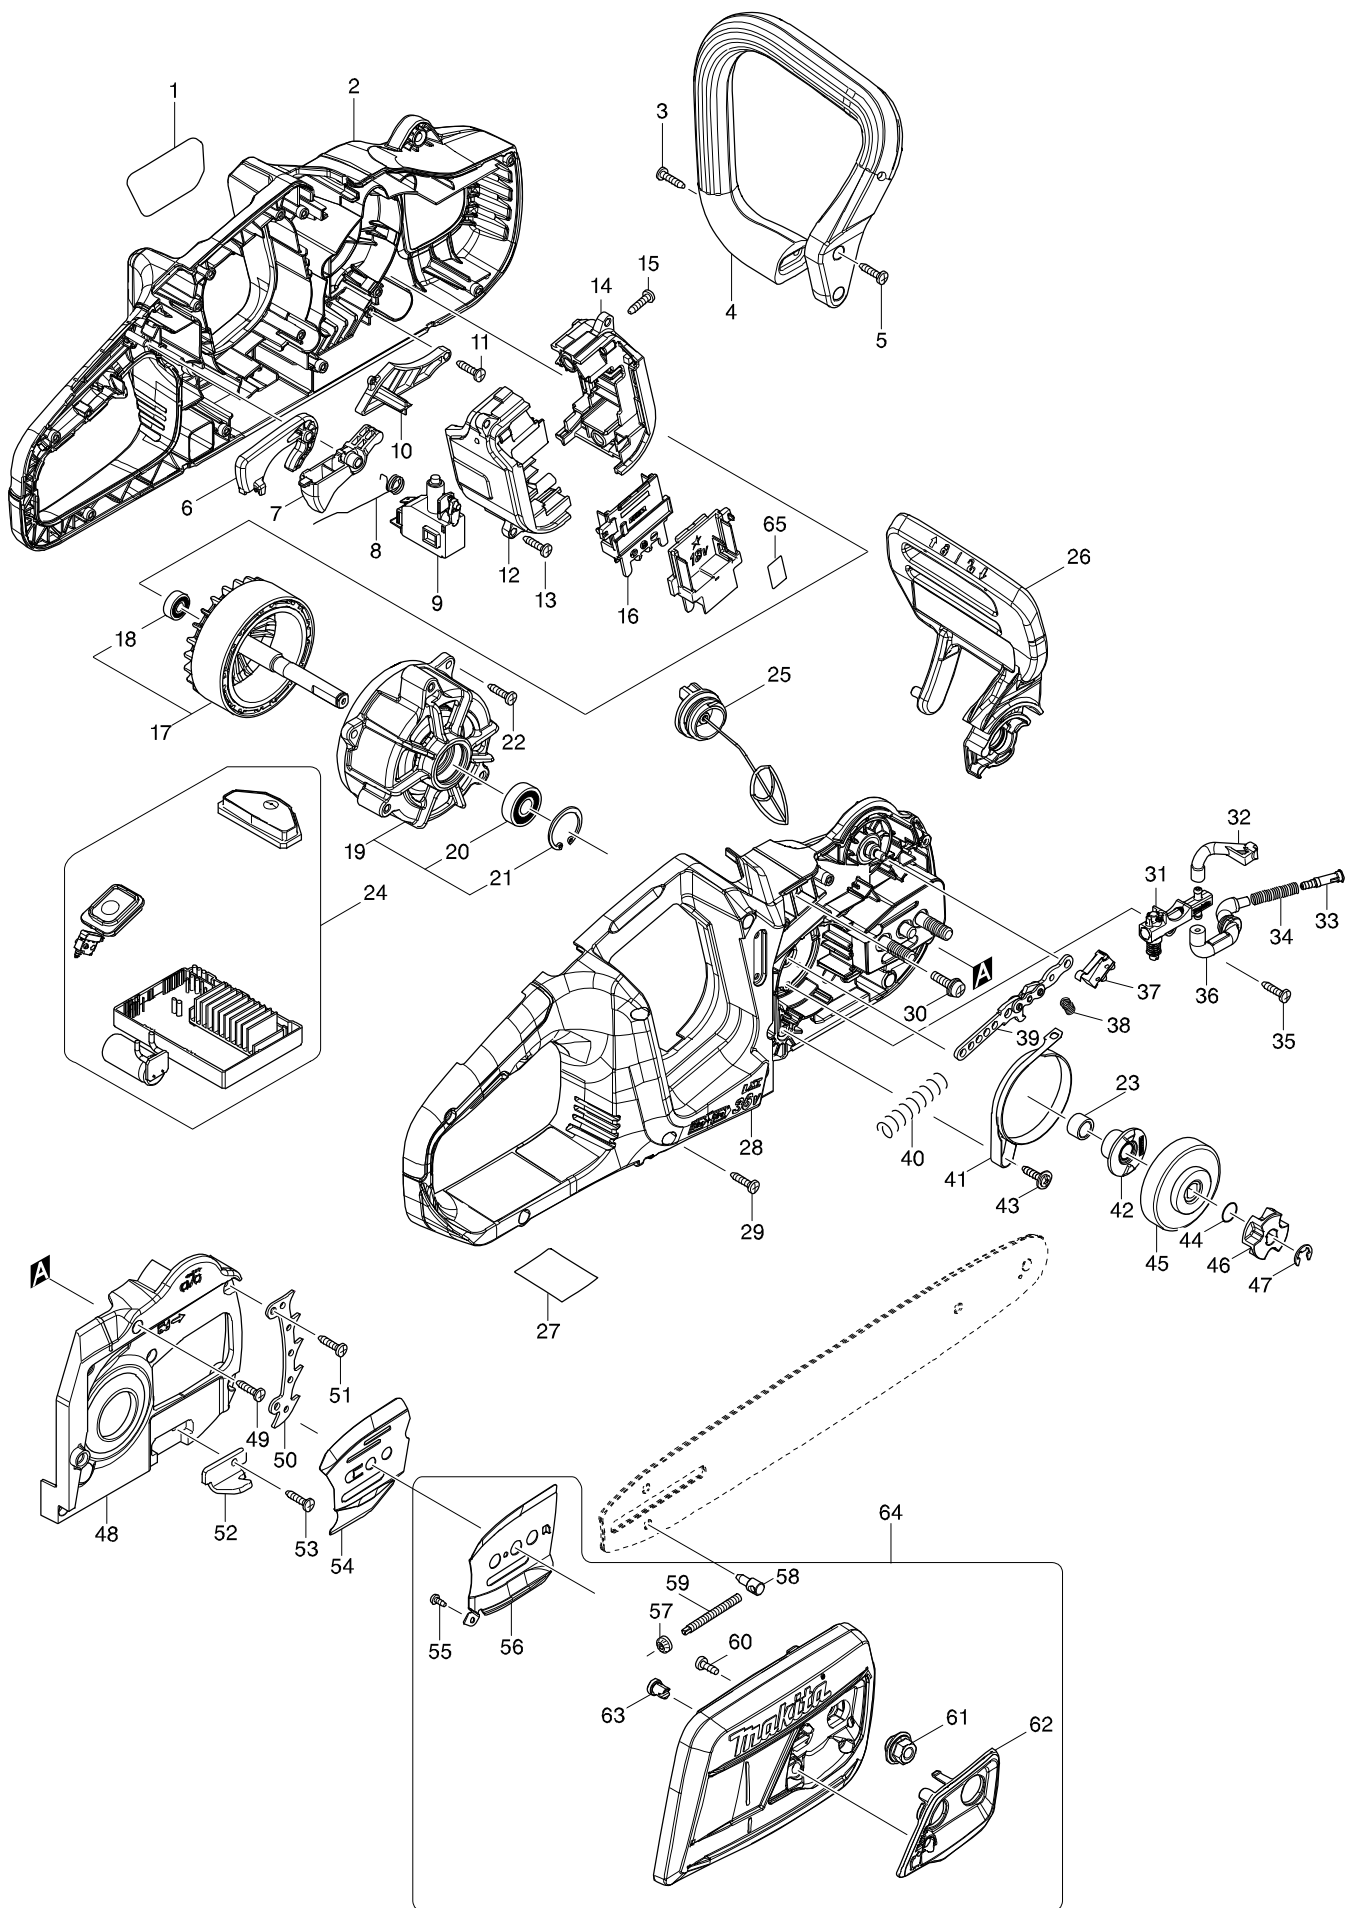

모델번호 DUC355 350MM CORDLESS CHAIN SAW

모델명 : DUC355

도번	부품코드	품명	단위	소요량
001	818F45-8	DUC355 MODEL NO. LABEL	EA	1
002	183K77-7	HOUSING SET	EA	1
003	266326-2	TAPPING SCREW 4X18	PC	2
004	457007-1	FRONT HANDLE	EA	1
005	266326-2	TAPPING SCREW 4X18	PC	2
006	457013-6	CATCH LEVER	EA	1
007	457006-3	SWITCH LEVER	EA	1
008	232318-3	TORSION SPRING 10	PC.	1
009	650781-2	SWITCH C3JW-6B-P	EA	1
010	457010-2	HOUSING L COVER	EA	1
011	266326-2	TAPPING SCREW 4X18	PC	1
012	183F15-9	TERMINAL BOX COMPLETE	EA	1
012-1	263005-3	RUBBER PIN 6	EA	4
013	266326-2	TAPPING SCREW 4X18	PC	4
014	183F15-9	TERMINAL BOX COMPLETE	EA	1
014-1	263005-3	RUBBER PIN 6	EA	4
015	266326-2	TAPPING SCREW 4X18	PC	2
016	643874-2	TERMINAL	EA	2
017	519411-3	ROTOR ASS'Y	EA	1
018	210028-2	BALL BEARING 606ZZ	PC	1
019	592H45-5	STATOR ASS'Y	EA	1
020	210059-1	BALL GEARING 6000DDW	PC	1
021	962105-3	RETAINING RING R-26	EA	1
022	266326-2	TAPPING SCREW 4X18	PC	3
023	257402-3	SLEEVE 10	EA	1
024	144007-7	CONTROLLER COMPLETE	EA	1
025	168508-1	TANK CAP COMPLETE	EA	1
025-1	213355-6	O-RING 25	PC.	1
026	458418-3	FRONT HAND GUARD	EA	1
027	855A12-2	DUC355 NAME PLATE	EA	1
028	183K77-7	HOUSING SET	EA	1
029	266326-2	TAPPING SCREW 4X18	PC	8
030	911233-1	PAN HEAD SCREW M5X20	EA	3
031	142156-4	OIL PUMP COMPLETE	EA	1
032	424904-6	CONNECTOR B	EA	1
033	452666-6	NIPPLE(185245020)	PC.	1
034	234207-8	COMPRESSION SPRING 6(185245060)	PC.	1
035	266326-2	TAPPING SCREW 4X18	PC	1
036	424903-8	CONNECTOR A	EA	1
037	632H47-0	SWITCH UNIT	PC.	1
038	231298-0	COMPRESSION SPRING 6	PC.	1
039	163448-8	LINKPLATE COMPLETE	PC.	1
040	232319-1	COMPRESSION SPRING 9	PC.	1
041	345454-7	BRAKE BAND	PC.	1
042	221427-3	WORM GEAR	EA	1
043	265620-9	TAPPING SCREW FLANGE 4X18	EA	1
044	213060-5	O RING 10	PC.	1
045	161891-5	BREAK DRUM COMPLETE	EA	1
046	221464-7	SPROCKET 6	EA	1