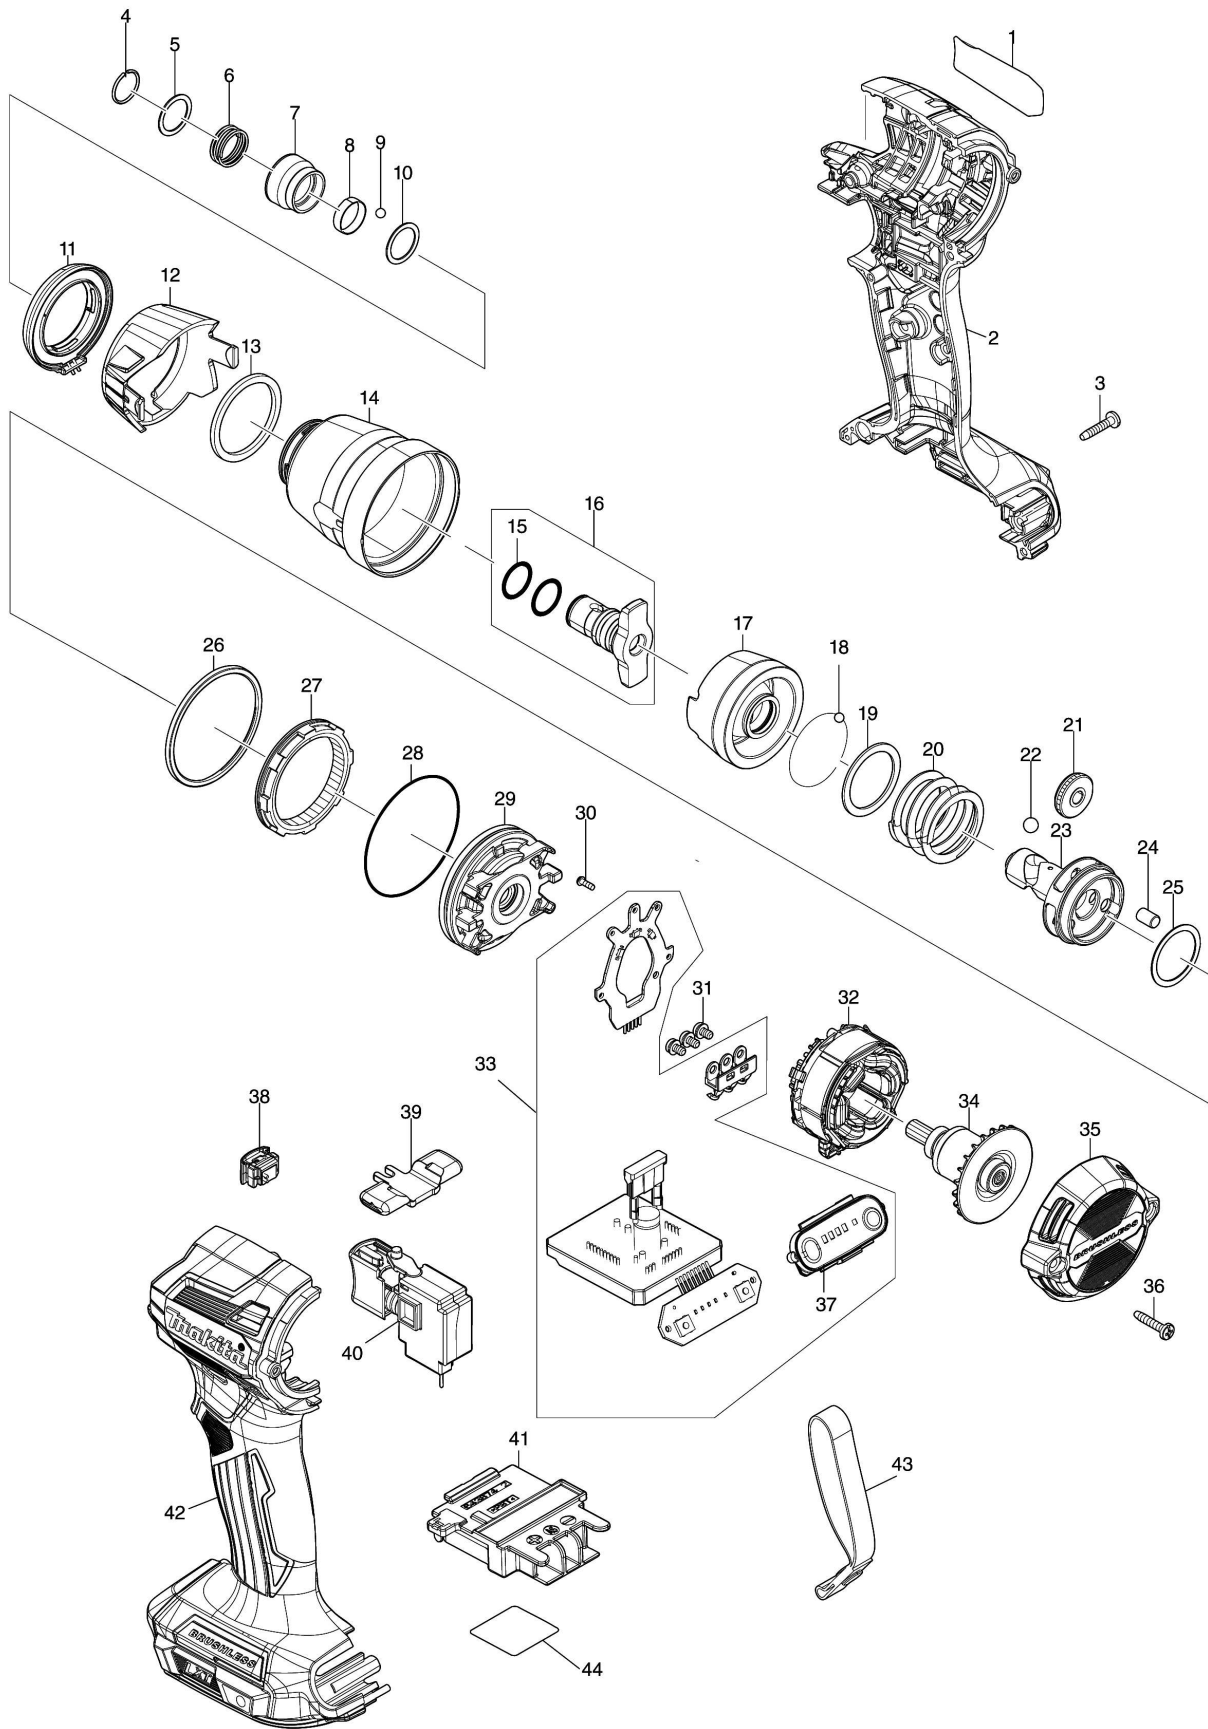

Model No.DTD173 CORDLESS IMPACT DRIVER

모델명 : DTD173

도번	부품코드	품명	단위	소요량
002	183X60-2	HOUSING SET	EA	1
003	266130-9	태핑 스크류 바인드 3X16	EA	7
004	231952-6	RING SPRING 12	EA	1
005	253575-0	FLAT WASHER 13	EA	1
006	232592-3	압력스프링 14	EA	1
007	327B23-8	BIT SLEEVE	EA	1
008	232800-2	LEAF SPRING	EA	1
009	216001-0	STEEL BALL 3.5	EA	2
010	253575-0	FLAT WASHER 13	EA	1
011	620L50-7	LED CIRCUIT	EA	1
012	413P70-0	HAMMER CASE COVER	EA	1
013	422A14-9	SPONGE SHEET	EA	1
014	141P11-3	HAMMER CASE COMPLETE	EA	1
015	213166-9	O RING 12.5	EA	2
016	136888-3	ANVIL N ASSEMBLY	EA	1
017	327B72-5	HAMMER	EA	1
018	216001-0	STEEL BALL 3.5	EA	24
019	267175-0	플랫 와샤 24	EA	1
020	232459-5	압력스프링 24B	EA	1
021	227350-0	수퍼 기어 22	EA	3
022	216011-7	스틸 볼 5.6	EA	2
023	327B71-7	SPINDLE	EA	1
024	268311-1	핀 5	EA	3
025	267283-7	플랫 와샤 21	EA	1
026	422688-0	실	EA	1
027	227882-7	인터널 기어 51	EA	1
028	213623-7	O RING 46	EA	1
029	141P12-1	BEARING BOX COMPLETE	EA	1
30	266490-9	태핑 스크류 PT 2X6	EA	3
31	652069-6	FLAT HEAD SCREW M3X6	EA	3
32	629217-2	스테이터	EA	1
33	539262-8	CONTROLLER ASSEMBLY	EA	1
34	619678-4	로우터	EA	1
35	413P71-8	REAR COVER	EA	1
36	266130-9	태핑 스크류 바인드 3X16	EA	2
37	539263-6	SWITCH PLATE ASSEMBLY	EA	1
38	632U37-1	SWITCH UNIT	EA	1
39	413P74-2	F/R CHANGE LEVER	EA	1
40	651442-7	스위치 C3JR-1A-1	EA	1
41	643874-2	터미널	EA	1
42	183X60-2	HOUSING SET	EA	1
43	163400-6	HANDSTRAP	EA	1
A01	266622-8	TRUSS HEAD SCREW M4X12	EA	1
A02	346317-0	후크	EA	1
A03	784203-1	PHILLIPS BIT 2-65	EA	1