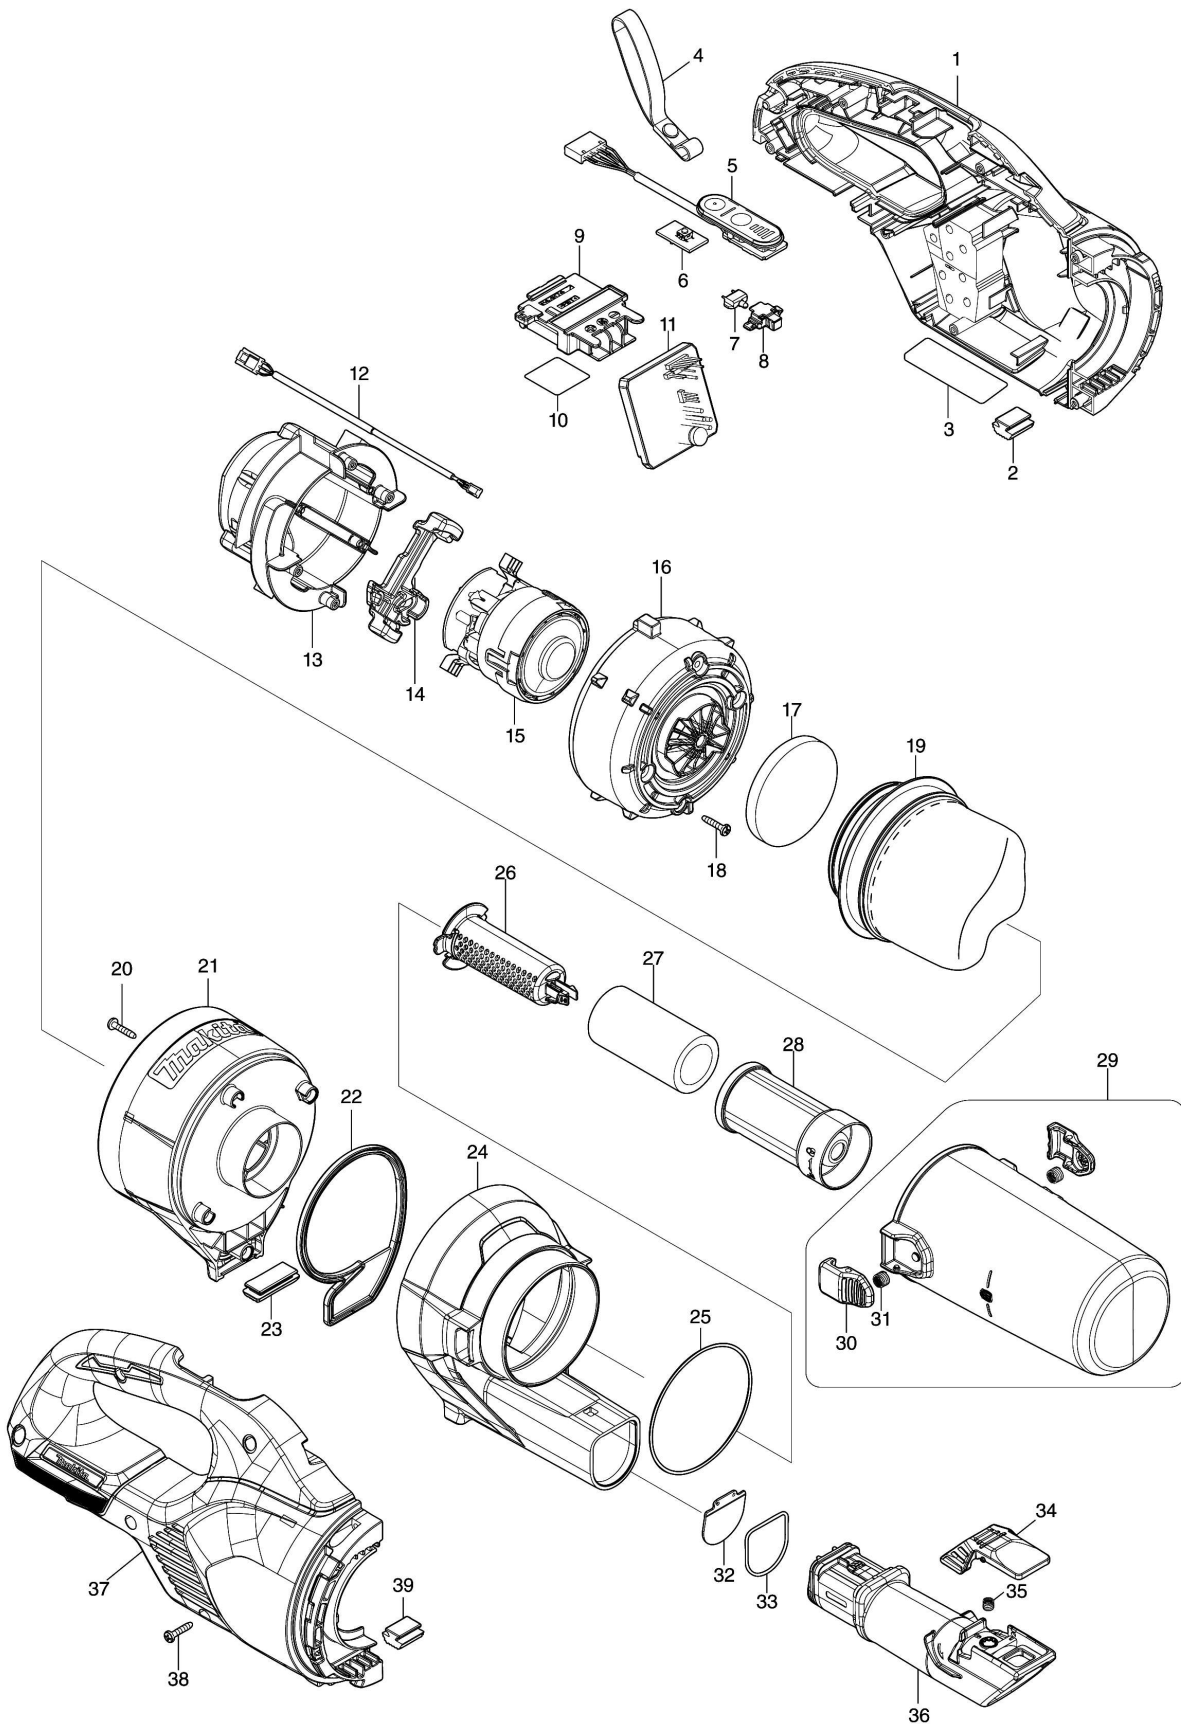

Model No.DCL286F CORDLESS CLEANER

모델명 : DCL286ZWX2

도번	부품코드	품명	단위	소요량
001	183Y52-7	HOUSING SET	EA	1
001-1	263005-3	고무 핀 6	EA	2
002	422460-0	고무 플레이트	EA	1
004	163400-6	HANDSTRAP	EA	1
005	141B54-1	INDICATION CIRCUIT COMPLETE	EA	1
006	620E74-1	SWITCH UNIT	EA	1
007	620E82-2	LED CIRCUIT	EA	1
008	141H09-2	LED 케이스 컴플리트	EA	1
009	643874-2	터미널	EA	1
011	620L20-6	CONTROLLER	EA	1
012	632S32-9	LEAD UNIT	EA	1
013	141E55-7	MOTOR COVER R COMPLETE	EA	1
013-1	263002-9	고무 핀 4	EA	4
014	422723-4	MOTOR COVER SEAL	EA	1
015	629B87-1	MOTOR ASSEMBLY	EA	1
016	413645-9	MOTOR COVER F	EA	1
017	422909-0	SPONGE SHEET 62	EA	1
018	266429-2	태핑 스크류 3X16	EA	4
019	1910C9-5	FILTER H SET	EA	1
020	266429-2	태핑 스크류 3X16	EA	4
021	413H18-4	FILTER HOUSING (화이트)	EA	1
022	422884-0	SEAL	EA	1
023	422885-8	RUBBER PLATE	EA	1
024	413H19-2	FILTER HOUSING (화이트)	EA	1
025	213884-9	O RING 72	EA	1
026	413H21-5	MESH PIPE	EA	1
027	422908-2	SPONGE FILTER	EA	1
028	413H29-9	PREFILTER	EA	1
029	136713-8	DUST BOX ASSEMBLY	EA	1
030	459106-5	STOPPER	EA	2
031	232460-0	압력스프링 7	EA	2
032	422886-6	VALVE	EA	1
033	213837-8	O-RING 29	EA	1
034	413H20-7	LEVER	EA	1
035	232485-4	압력스프링 5	EA	1
036	413H25-7	INLET (화이트)	EA	1
037	183Y52-7	HOUSING SET	EA	1
037-1	263005-3	고무 핀 6	EA	2
038	266429-2	태핑 스크류 3X16	EA	7
039	422460-0	고무 플레이트	EA	1
A01	127825-8	NOZZLE ASSEMBLY (화이트)	EA	1
A02	413770-6	SASH NOZZLE (화이트)	EA	1
A03	459354-6	NOZZLE HOLDER(화이트)	EA	1
A04	459353-8	파이프(화이트)	EA	1
F18	1911L1-0	청소기 받침대 세트	EA	1