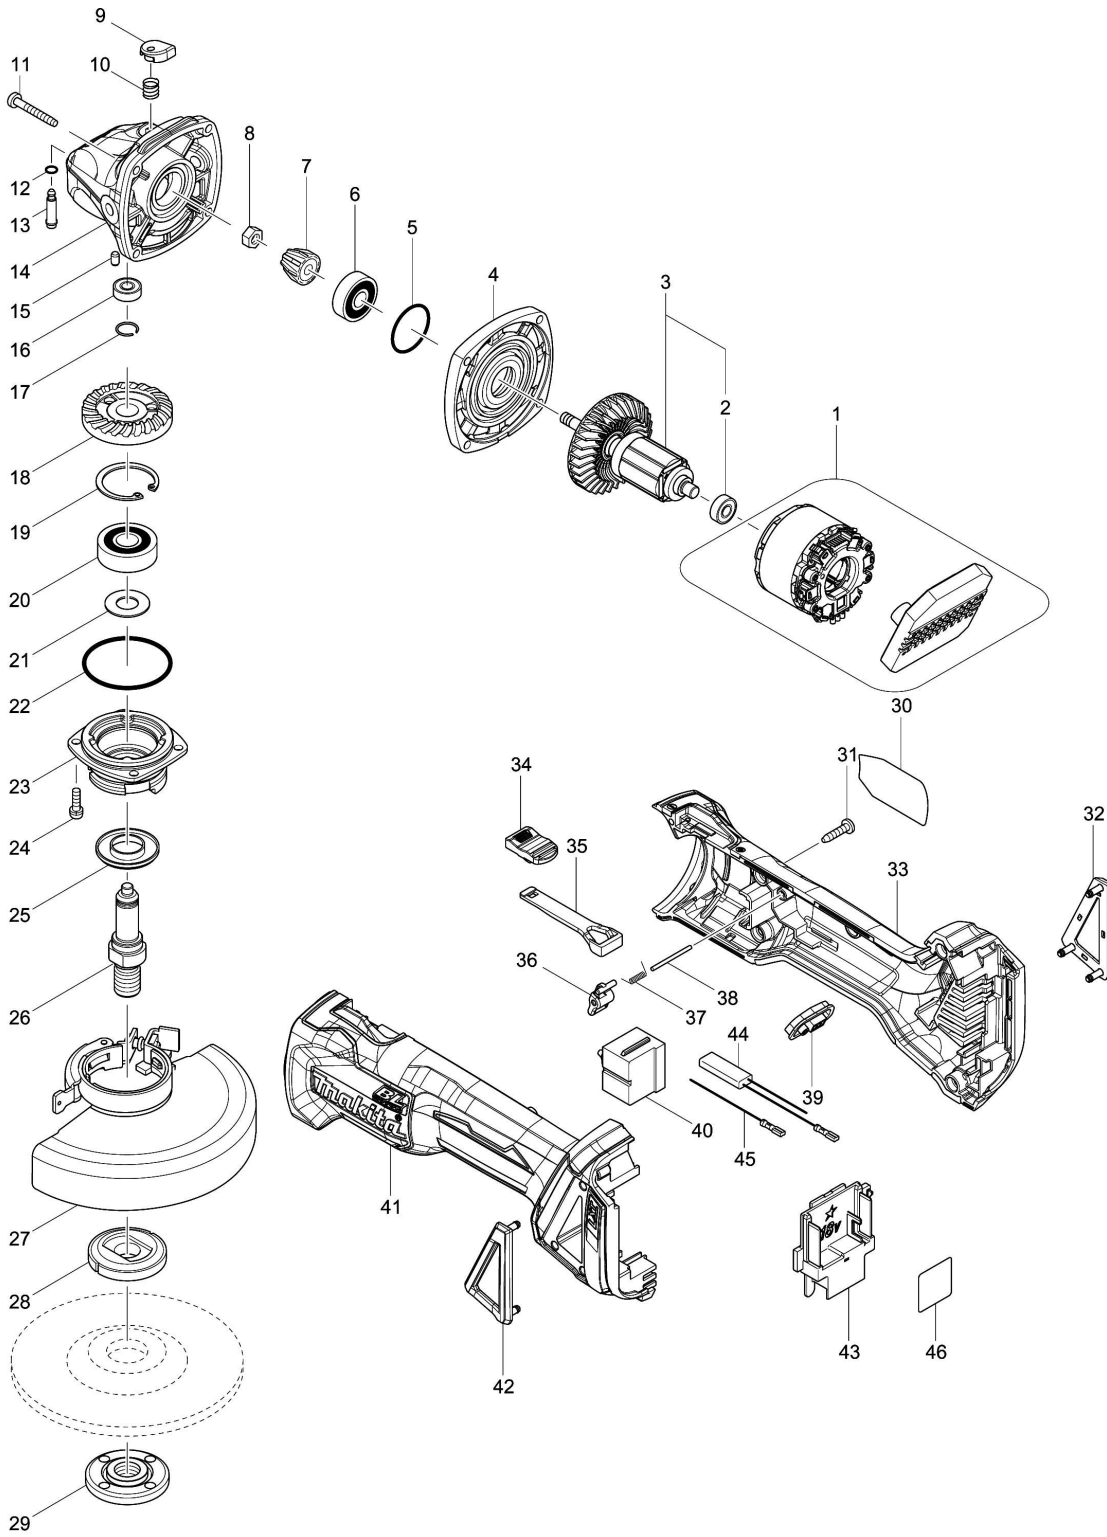

Model No.DGA504 125MM CORDLESS ANGLE GRINDER

모델명 : DGA504ZX5

도번	부품코드	품명	단위	소요량
001	629B61-9	STATOR	EA	1
002	210169-4	볼베어링 607LLB	EA	1
003	510329-1	로우터아세이	EA	1
004	319214-3	기어하우징 커버	EA	1
005	213445-5	O-RING 26	EA	1
006	210042-8	볼베어링 629LLB	EA	1
007	226861-2	스파이럴 베벨 기어 10	EA	1
008	252186-8	HEX. NUT M6	EA	1
009	417771-6	핀 캡	EA	1
010	233376-2	압력스프링 8	EA	1
011	265654-2	바인딩 헤드 태핑 나사 4X30	EA	4
012	213960-9	O RING 5	EA	1
013	256546-6	SHOULDER PIN4	EA	1
014	319213-5	기어하우징	EA	1
015	263002-9	고무 핀 4	EA	1
016	210033-9	볼베어링 696ZZ	EA	1
017	233950-6	링스프링	EA	1
018	226862-0	스파이럴 베벨 기어 37	EA	1
019	962151-6	리테이닝 링R-32	EA	1
020	211129-9	볼베어링 6201LLU(DDW)	EA	1
021	267238-2	플랫 와샤 12	EA	1
022	213622-9	O RING 45	EA	1
023	318331-6	베어링 박스	EA	1
024	911121-2	팬 헤드 스크류 M4X14	EA	4
025	345464-4	LABYRINTH RING	EA	1
026	327A99-9	스핀들	EA	1
027	126598-0	휠 커버125KAK 아세이	EA	1
027-1	213009-5	O RING 4	EA	1
027-2	265180-1	PAN HEAD SCREW M5X16	EA	1
028	224407-8	INNER FLANGE 30	EA	1
029	224559-5	락 너트 10-30(15mm)	EA	1
031	265652-6	바인딩 헤드 태핑 나사 4X18	EA	5
032	455450-8	더스트 커버R	EA	1
033	187998-9	MOTOR HOUSING SET	EA	1
033-1	263005-3	고무 핀 6	EA	2
034	455447-7	스위치 노브	EA	1
035	455446-9	스위치 레버	EA	1
036	455448-5	레버	EA	1
037	231679-8	토션 스프링 2	EA	1
038	268330-7	핀 2	EA	1
039	142901-7	INDICATOR PANEL COMPLETE	EA	1
040	650579-7	스위치 1246.3223	EA	1
041	187998-9	MOTOR HOUSING SET	EA	1
041-1	263005-3	고무 핀 6	EA	2
042	455449-3	더스트 커버L	EA	1
043	643899-6	터미널	EA	1
047	620K33-1	콘트롤러	EA	1
048	652119-7	팬 헤드 스크류 M2X6	EA	6
A02	158237-4	그립 36 컴플리트	EA	1
A03	782401-1	락 너트 렌치 20	EA	1
B01	194514-0	VIBRATION PROOF GRIP SET	EA	1

모델명 : DGA504ZX5

도번	부품코드	품명	단위	소요량
B02	198416-2	휠 커버 125CD 세트	EA	1
B03	191W06-8	115/125MM 더스트커버 K 세트	EA	1
B03-1	743129-6	브러쉬 A	EA	1
B03-2	743130-1	브러쉬 B	EA	1