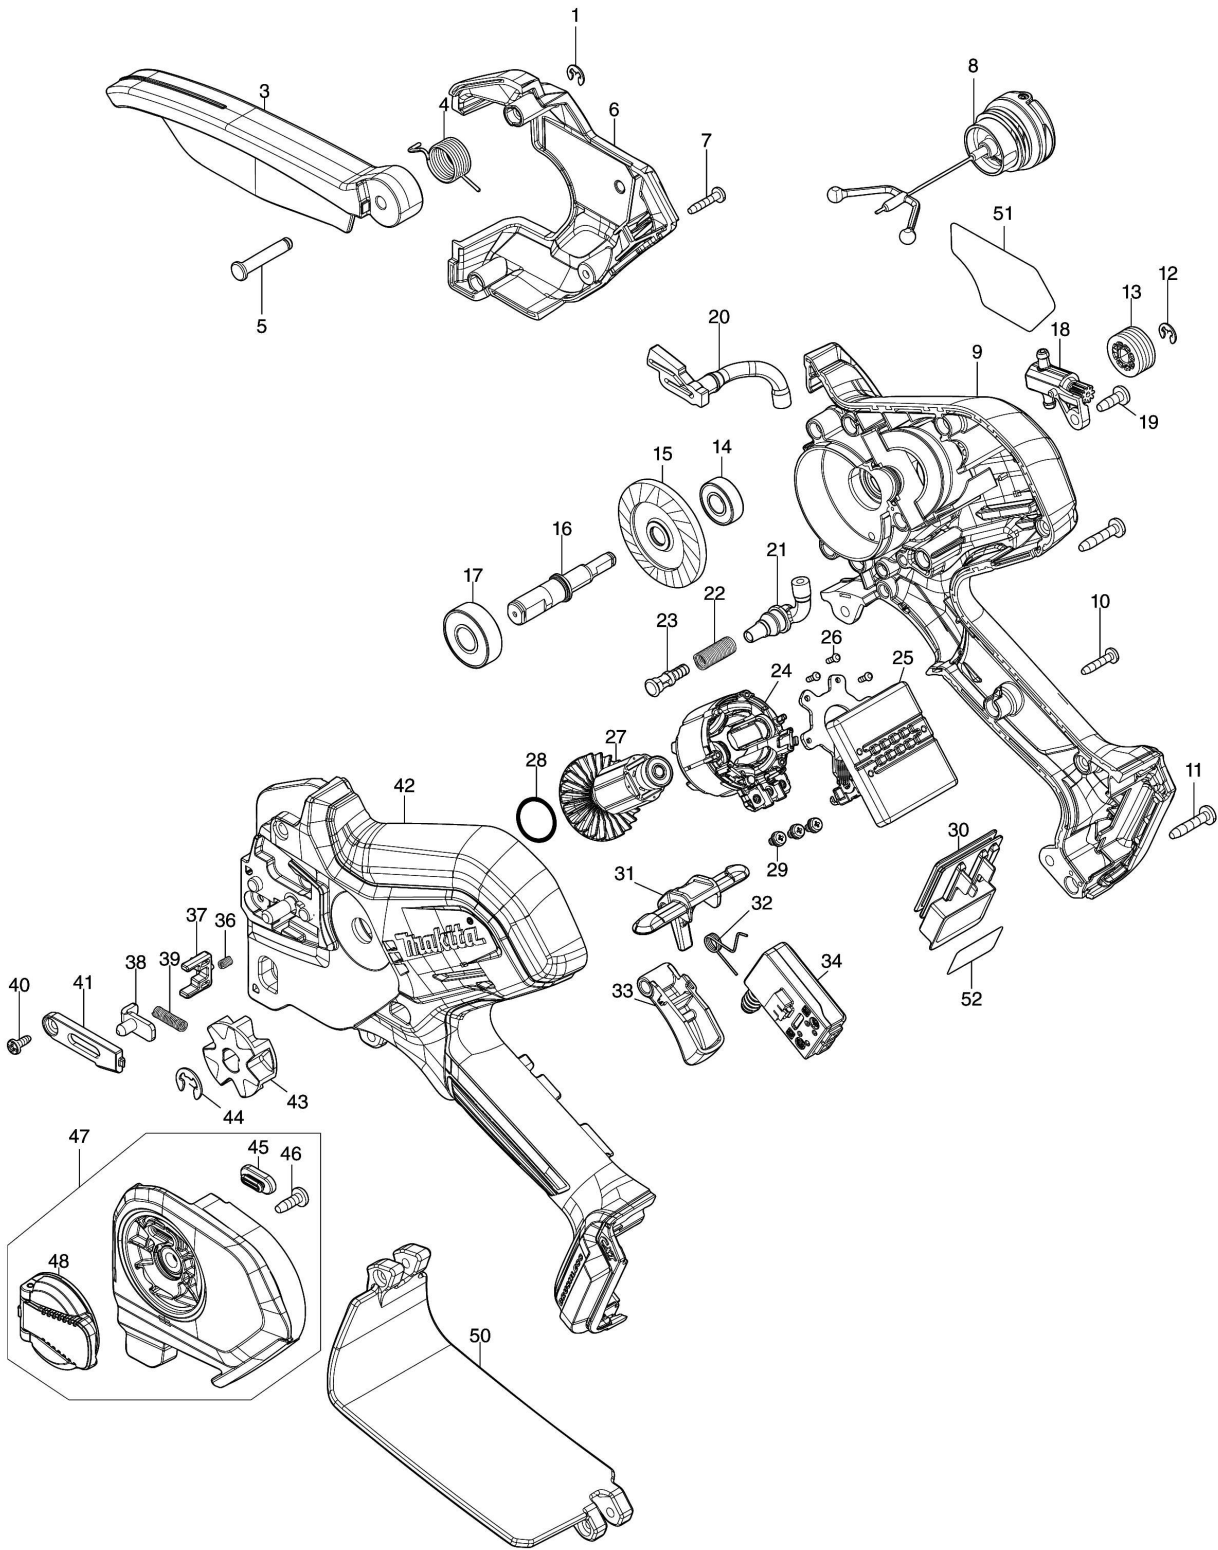

Model No.UC100D 100MM CORDLESS CHAIN SAW

**모델명 : UC100DZ**

도번	부품코드	품명	단위	소요량
001	961011-9	스톱 링E-4	EA	1
003	413M04-5	SAFETY COVER	EA	1
004	232785-2	TORSION SPRING 14	EA	1
005	256A31-5	SHOULDER PIN 5	EA	1
006	413L96-8	HOUSING R COVER	EA	1
007	266429-2	태핑 스크류 3X16	EA	3
008	126832-8	TANK CAP ASSEMBLY	EA	1
008-1	213A11-4	O-링 25	EA	1
009	183Y30-7	하우징 세트	EA	1
009-1	263002-9	고무 핀 4	EA	2
009-2	347A70-7	탱크 가드	EA	1
010	266429-2	태핑 스크류 3X16	EA	10
011	911138-5	팬 헤드 스크류 M4X20	EA	2
012	961011-9	스톱 링E-4	EA	1
013	226884-0	WORM GEAR	EA	1
014	211166-3	볼베어링 698DDW	EA	1
015	227A17-6	SPIRAL BEVEL GEAR 53	EA	1
016	327A89-2	SPINDLE	EA	1
017	210059-1	BALL GEARING 6000DDW	EA	1
018	141N25-0	OIL PUMP 컴플리트	EA	1
019	266427-6	태핑 스크류 4X12	EA	1
020	422968-4	OIL TUBE 3-60	EA	1
021	422969-2	OIL TUBE 3-25	EA	1
022	232774-7	COMPRESSION SPRING 6	EA	1
023	413L02-3	NIPPLE	EA	1
024	629B91-0	스테이터 DC10.8V	EA	1
025	620M05-8	콘트롤러	EA	1
026	266490-9	태핑 스크류 PT 2X6	EA	3
027	619791-8	ROTOR	EA	1
028	213A05-9	O-링16	EA	1
029	652069-6	FLAT HEAD SCREW M3X6	EA	3
030	644813-5	터미널	EA	1
031	413L98-4	LOCK OFF LEVER	EA	1
032	232784-4	TORSION SPRING 6	EA	1
033	413L97-6	SWITCH LEVER	EA	1
034	650033-1	SWITCH C3XA-3SPSM-1	EA	1
036	233211-4	압력스프링 2	EA	1
037	413M02-9	STOPPER	EA	1
038	347A69-2	TENSION SLIDE	EA	1
039	232787-8	COMPRESSION SPRING 4	EA	1
040	266492-5	태핑 스크류 3X8	EA	1
041	413M03-7	COVER	EA	1
042	183Y30-7	하우징 세트	EA	1
042-1	263002-9	고무 핀 4	EA	2
042-2	347A70-7	탱크 가드	EA	1
043	227947-5	SPROCKET 7	EA	1
044	961013-5	스톱 링E-7	EA	1
045	422970-7	GROMET	EA	1
046	266427-6	태핑 스크류 4X12	EA	1
047	136914-8	SPROCKET COVER ASSY	EA	1
048	141M77-5	NUT COMPLETE	EA	1

**모델명 : UC100DZ**

도번	부품코드	품명	단위	소요량
050	141M76-7	REAR HAND GUARD COMPLETE	EA	1
A01	1910W0-3	GUIDE BAR 4 SET	EA	1
A02	D-70948	FILE HOLDER SET 4.0MM(5/32")	EA	1
A03	199897-3	가이드바/체인용 오일 100CC	EA	1
A04	413M40-1	GUIDE BAR CASE 125	EA	1
A05	1910V6-4	톱 체인 세트 100mm(80TXL-26)	EA	1
B01	1911R0-4	권총집	EA	1