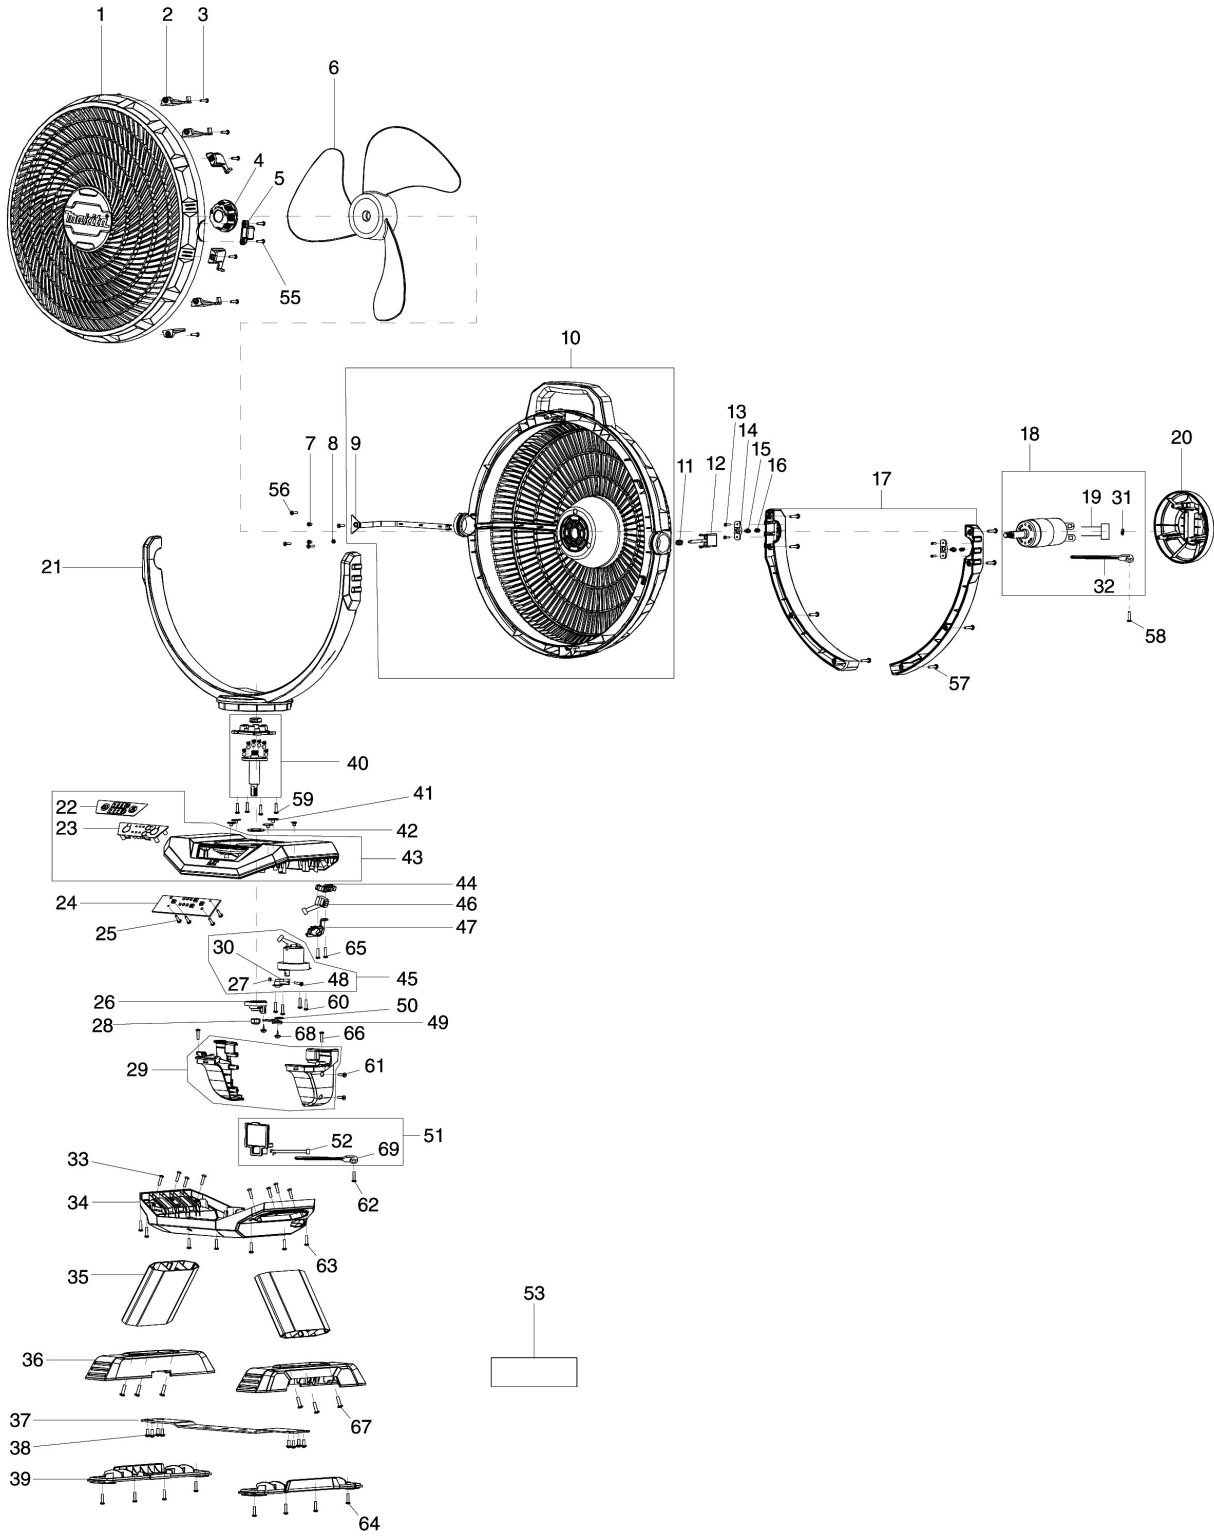

Model No.DCF301 CORDLESS FAN

모델명 : DCF301

도번	부품코드	품명	단위	소요량
001	TE00000522	프론트 커버	EA	1
002	TE00000376	SHELL HOOK	EA	6
003	TE00000028	태핑 스크류 3X14	EA	6
004	TE00000523	블레이드 락	EA	1
005	TE00000372	RELEASE BUTTON	EA	1
006A	TE00000702	FAN BLADE	EA	1
007	TE00000525	P.H. 스크류 M3X4	EA	2
008	TE00000558	서클립	EA	1
009	TE00000530	와이어 커버	EA	1
010	TE00000559	백 커버	EA	1
011	TE00000378	스프링	EA	1
012	TE00000364	LOCKED SCREW FOR FRONT HOUSING	EA	1
013	TE00000203	SELF-TAPPING SCREW 2.5X8	EA	4
014	TE00000189	SMALL GEAR PRESSING PARTS	EA	2
015	TE00000190	SPARE PARTS FOR POM	EA	2
016	TE00000197	스프링1	EA	2
017	TE00000527	써포트 LR 백커버	EA	1
018	TE00000528	모터 아세이	EA	1
019	TE00000529	모터 컨넥션 와이어	EA	1
020	TE00000531	모터 리어 커버	EA	1
021	TE00000532	스탠드	EA	1
022	TE00000560	스위치 라벨	EA	1
023	TE00000534	스위치 패널	EA	1
024	TE00000535	PCB	EA	1
025	TE00000388	스크류 3X10	EA	4
026	TE00000274	SHAKE HEAD-POM 1	EA	1
027	TE00000281	너트 M3	EA	1
028	TE00000450	NUT M8	EA	1
029	TE00000536	배터리 하우징	EA	1
030	TE00000282	SHAKE HEAD-POM 2	EA	1
031	TE00000537	WIRE SHEATH 러버	EA	1
032	TE00000407	CABLE TIE	EA	1
033	TE00000538	스크류 M4X8	EA	8
034	TE00000539	LOWER 커버	EA	1
035	TE00000540	써포트 풋	EA	2
036	TE00000541	풋	EA	2
037	TE00000542	FASTEN IRON PART OF TRIPOD	EA	1
038	TE00000543	크로스 벨트 패드 스크류 M3X10	EA	8
039	TE00000544	풋 러버 하우징	EA	2
040	TE00000545	PRINCIPAL AXIS	EA	1
041A	TE00000089	POM PLATE (O : TE00000474)	EA	5
042	TE00000546	플레이트 와샤	EA	1
043	TE00000632	어퍼 커버	EA	1
044	TE00000548	충전 소켓 플러그	EA	1
045	TE00000561	서브 모터	EA	1
046	TE00000549	DC 충전기 베이스	EA	1
047	TE00000550	어댑터 플레이트	EA	1
048	TE00000102	PHILLIPS HEAD SCREW M3*14	EA	1
049	TE00000551	SHAKE HEAD-CONNECTION IRON	EA	1